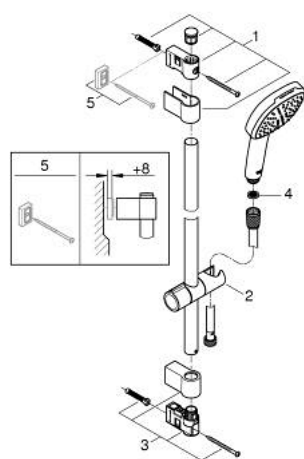

## 27 578 003 TEMPESTA CUBE 110 ДУШЕВОЙ ГАРНИТУР: РУЧНОЙ ДУШ С 2 ВИДАМИ СТРУИ И ЛИМИТОМ 5,7 Л/МИН, ДУШЕВАЯ ШТАНГА 600 ММ

### ОПИСАНИЕ ПРОДУКТА

- Colour: хром
- в комплект входят:
- Ручной душ Tempesta Cube 110 (27 571)
- Режимы струи: Rain, Jet
- максимальный расход (при 3 бар): 13,5 л/мин
- душевая штанга, 600 мм (27 523)
- душевой шланг Relexaflex 1750 мм 1/2" x 1/2" (28 154)
- GROHE SmartSwitch - выбор режима струи с помощью поворота диска
- GROHE DreamSpray превосходный поток воды
- GROHE LongLife Finish - стойкое долговечное покрытие
- Flexible Installation - (регулируемый верхний кронштейн для существующих отверстий)
- регулируемый держатель лейки (поворотный и скользящий держатель для душа)
- GROHE SpeedClean система против известковых отложений
- Inner WaterGuide - внутренняя изоляция потока воды
- ShockProof силиконовое кольцо, предотвращающее повреждение поверхности при падении ручного душа
- минимальное давление 1,0 бар
- может использоваться с проточным водонагревателем
- профессиональная серия

27 578 003 **TEMPESTA CUBE 110 ДУШЕВОЙ ГАРНИТУР: РУЧНОЙ ДУШ С 2 ВИДАМИ  
СТРУИ И ЛИМИТОМ 5,7 Л/МИН, ДУШЕВАЯ ШТАНГА 600 ММ**

**ЗАПАСНЫЕ ЧАСТИ**

- 1: Держатель душевой штанги (Spare part-nr. 48607000)
  - 2: Скользящий элемент (Spare part-nr. 48609000)
  - 3: Держатель душевой штанги (Spare part-nr. 48608000)
  - 4: Сетка (Spare part-nr. 0700200M)
  - 5: Шайба выравнивания (Spare part-nr. 48543001)\*
- \* Optional accessories