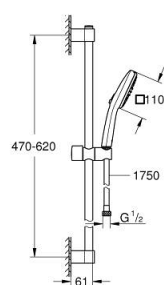

## 27 578 003 TEMPESTA CUBE 110 ДУШЕВОЙ ГАРНИТУР: РУЧНОЙ ДУШ С 2 ВИДАМИ СТРУИ И ЛИМИТОМ 5,7 Л/МИН, ДУШЕВАЯ ШТАНГА 600 ММ

### ОПИСАНИЕ ПРОДУКТА

- Colour: хром
- в комплект входят:
- Ручной душ Tempesta Cube 110 (27 571)
- Режимы струи: Rain, Jet
- максимальный расход (при 3 бар): 13,5 л/мин
- душевая штанга, 600 мм (27 523)
- душевой шланг Relexaflex 1750 мм 1/2" x 1/2" (28 154)
- GROHE SmartSwitch - выбор режима струи с помощью поворота диска
- GROHE DreamSpray превосходный поток воды
- GROHE LongLife Finish - стойкое долговечное покрытие
- Flexible Installation - (регулируемый верхний кронштейн для существующих отверстий)
- регулируемый держатель лейки (поворотный и скользящий держатель для душа)
- GROHE SpeedClean система против известковых отложений
- Inner WaterGuide - внутренняя изоляция потока воды
- ShockProof силиконовое кольцо, предотвращающее повреждение поверхности при падении ручного душа
- минимальное давление 1,0 бар
- может использоваться с проточным водонагревателем
- профессиональная серия

27 578 003 **TEMPESTA CUBE 110 ДУШЕВОЙ ГАРНИТУР: РУЧНОЙ ДУШ С 2 ВИДАМИ  
СТРУИ И ЛИМИТОМ 5,7 Л/МИН, ДУШЕВАЯ ШТАНГА 600 ММ**

**ЗАПАСНЫЕ ЧАСТИ**

- 1: Держатель душевой штанги (Spare part-nr. 48607000)
  - 2: Скользящий элемент (Spare part-nr. 48609000)
  - 3: Держатель душевой штанги (Spare part-nr. 48608000)
  - 4: Сетка (Spare part-nr. 0700200M)
  - 5: Шайба выравнивания (Spare part-nr. 48543001)\*
- \* Optional accessories