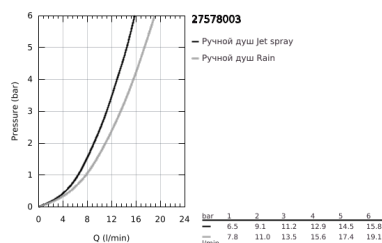

## 27 578 003 TEMPESTA CUBE 110 ДУШЕВОЙ ГАРНИТУР: РУЧНОЙ ДУШ С 2 ВИДАМИ СТРУИ И ЛИМИТОМ 5,7 Л/МИН, ДУШЕВАЯ ШТАНГА 600 ММ

### ОПИСАНИЕ ПРОДУКТА

- Colour: хром
- в комплект входят:
- Ручной душ Tempesta Cube 110 (27 571)
- Режимы струи: Rain, Jet
- максимальный расход (при 3 бар): 13,5 л/мин
- душевая штанга, 600 мм (27 523)
- душевой шланг Relexaflex 1750 мм 1/2" x 1/2" (28 154)
- GROHE SmartSwitch - выбор режима струи с помощью поворота диска
- GROHE DreamSpray превосходный поток воды
- GROHE LongLife Finish - стойкое долговечное покрытие
- Flexible Installation - (регулируемый верхний кронштейн для существующих отверстий)
- регулируемый держатель лейки (поворотный и скользящий держатель для душа)
- GROHE SpeedClean система против известковых отложений
- Inner WaterGuide - внутренняя изоляция потока воды
- ShockProof силиконовое кольцо, предотвращающее повреждение поверхности при падении ручного душа
- минимальное давление 1,0 бар
- может использоваться с проточным водонагревателем
- профессиональная серия