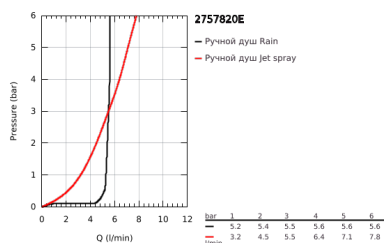

27 578 20E TEMPESTA COSMOPOLITAN 100 ДУШЕВОЙ ГАРНИТУР: РУЧНОЙ ДУШ С 2 ВИДАМИ СТРУИ И ЛИМИТОМ 5,7 Л/МИН, ДУШЕВАЯ ШТАНГА 600 ММ

ОПИСАНИЕ ПРОДУКТА

- Colour: хром
- в комплект входят:
- ручной душ Tempesta Cosmopolitan 100 (27 571 20E)
- душевая штанга, 600 мм (27 521)
- душевой шланг Relexaflex 1750 мм 1/2" x 1/2" (28 154)
- GROHE EcoJoy ограничитель расхода воды 5,7 л/мин
- GROHE DreamSpray превосходный поток воды
- GROHE LongLife Finish - стойкое долговечное покрытие
- GROHE SpeedClean система против известковых отложений
- Inner WaterGuide - внутренняя изоляция потока воды
- может использоваться с проточным водонагревателем
- минимальное давление 1,0 бар