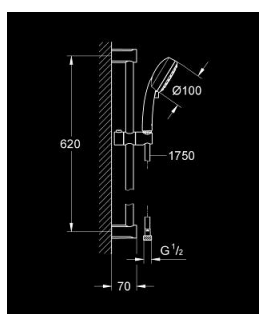

27 578 20E TEMPESTA COSMOPOLITAN 100 ДУШЕВОЙ ГАРНИТУР: РУЧНОЙ ДУШ С 2 ВИДАМИ СТРУИ И ЛИМИТОМ 5,7 Л/МИН, ДУШЕВАЯ ШТАНГА 600 ММ

ОПИСАНИЕ ПРОДУКТА

- Colour: хром
- в комплект входят:
- ручной душ Tempesta Cosmopolitan 100 (27 571 20E)
- душевая штанга, 600 мм (27 521)
- душевой шланг Relexaflex 1750 мм 1/2" x 1/2" (28 154)
- GROHE EcoJoy ограничитель расхода воды 5,7 л/мин
- GROHE DreamSpray превосходный поток воды
- GROHE LongLife Finish - стойкое долговечное покрытие
- GROHE SpeedClean система против известковых отложений
- Inner WaterGuide - внутренняя изоляция потока воды
- может использоваться с проточным водонагревателем
- минимальное давление 1,0 бар

**27 578 20E TEMPESTA COSMOPOLITAN 100 ДУШЕВОЙ ГАРНИТУР: РУЧНОЙ ДУШ С 2
ВИДАМИ СТРУИ И ЛИМИТОМ 5,7 Л/МИН, ДУШЕВАЯ ШТАНГА 600 ММ**

ЗАПАСНЫЕ ЧАСТИ

1: Держатель душевой штанги (Spare part-nr. 48092000)

2: Скользящий элемент (Spare part-nr. 48093000)

3: Сетка (Spare part-nr. 0700200M)

4: Шайба выравнивания (Spare part-nr. 48051000)*

* Optional accessories