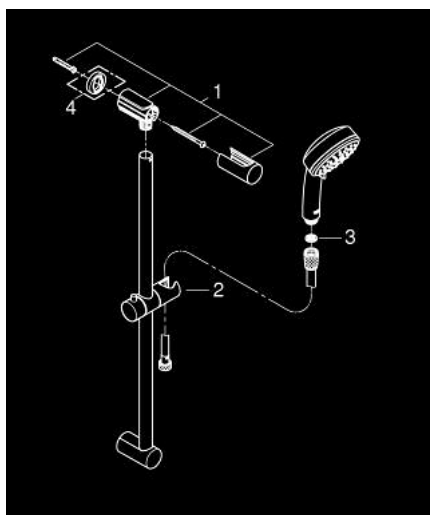

27 578 20E TEMPESTA COSMOPOLITAN 100 ДУШЕВОЙ ГАРНИТУР: РУЧНОЙ ДУШ С 2 ВИДАМИ СТРУИ И ЛИМИТОМ 5,7 Л/МИН, ДУШЕВАЯ ШТАНГА 600 ММ

ОПИСАНИЕ ПРОДУКТА

- Colour: хром
- в комплект входят:
- ручной душ Tempesta Cosmopolitan 100 (27 571 20E)
- душевая штанга, 600 мм (27 521)
- душевой шланг Relaxaflex 1750 мм 1/2" x 1/2" (28 154)
- ограничитель расхода воды 5,7 л/мин
- GROHE DreamSpray превосходный поток воды
- GROHE LongLife Finish - стойкое долговечное покрытие
- GROHE SpeedClean система против известковых отложений
- Inner WaterGuide - внутренняя изоляция потока воды
- может использоваться с проточным водонагревателем
- минимальное давление 1,0 бар

**27 578 20E TEMPESTA COSMOPOLITAN 100 ДУШЕВОЙ ГАРНИТУР: РУЧНОЙ ДУШ С 2
ВИДАМИ СТРУИ И ЛИМИТОМ 5,7 Л/МИН, ДУШЕВАЯ ШТАНГА 600 ММ**

ЗАПАСНЫЕ ЧАСТИ

1: Держатель душевой штанги (Spare part-nr. 48092000)

2: Скользящий элемент (Spare part-nr. 48093000)

3: Сетка (Spare part-nr. 0700200M)

4: Шайба выравнивания (Spare part-nr. 48051000)*

* Optional accessories