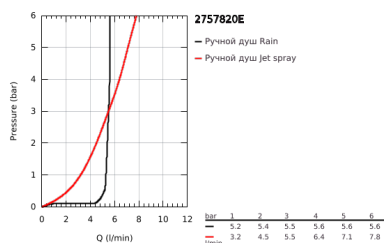

27 578 20E TEMPESTA COSMOPOLITAN 100 ДУШЕВОЙ ГАРНИТУР: РУЧНОЙ ДУШ С 2 ВИДАМИ СТРУИ И ЛИМИТОМ 5,7 Л/МИН, ДУШЕВАЯ ШТАНГА 600 ММ

ОПИСАНИЕ ПРОДУКТА

- Colour: хром
- в комплект входят:
- ручной душ Tempesta Cosmopolitan 100 (27 571 20E)
- душевая штанга, 600 мм (27 521)
- душевой шланг Relaxaflex 1750 мм 1/2" x 1/2" (28 154)
- ограничитель расхода воды 5,7 л/мин
- GROHE DreamSpray превосходный поток воды
- GROHE LongLife Finish - стойкое долговечное покрытие
- GROHE SpeedClean система против известковых отложений
- Inner WaterGuide - внутренняя изоляция потока воды
- может использоваться с проточным водонагревателем
- минимальное давление 1,0 бар