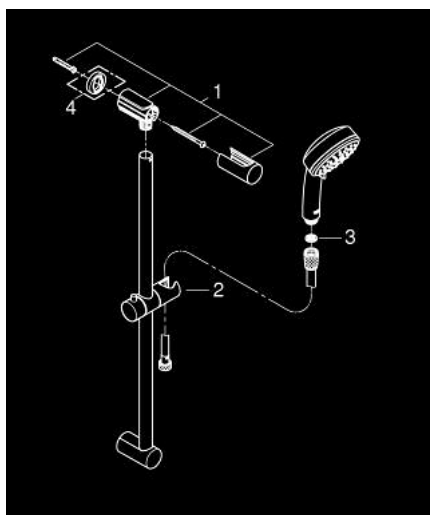

27 578 20E TEMPESTA COSMOPOLITAN 100 ДУШЕВОЙ ГАРНИТУР: РУЧНОЙ ДУШ С 2 ВИДАМИ СТРУИ И ЛИМИТОМ 5,7 Л/МИН, ДУШЕВАЯ ШТАНГА 600 ММ

ОПИСАНИЕ ПРОДУКТА

- Colour: хром
- в комплект входят:
- ручной душ Tempesta Cosmopolitan 100 (27 571 20E)
- душевая штанга, 600 мм (27 521)
- душевой шланг Relexaflex 1750 мм 1/2" x 1/2" (28 154)
- GROHE EcoJoy ограничитель расхода воды 5,7 л/мин
- GROHE DreamSpray превосходный поток воды
- GROHE LongLife Finish - стойкое долговечное покрытие
- GROHE SpeedClean система против известковых отложений
- Inner WaterGuide - внутренняя изоляция потока воды
- может использоваться с проточным водонагревателем
- минимальное давление 1,0 бар

**27 578 20E TEMPESTA COSMOPOLITAN 100 ДУШЕВОЙ ГАРНИТУР: РУЧНОЙ ДУШ С 2
ВИДАМИ СТРУИ И ЛИМИТОМ 5,7 Л/МИН, ДУШЕВАЯ ШТАНГА 600 ММ**

ЗАПАСНЫЕ ЧАСТИ

1: Держатель душевой штанги (Spare part-nr. 48092000)

2: Скользящий элемент (Spare part-nr. 48093000)

3: Сетка (Spare part-nr. 0700200M)

4: Шайба выравнивания (Spare part-nr. 48051000)*

* Optional accessories