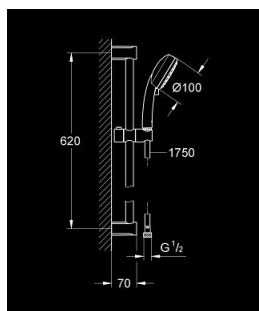

27 578 20E TEMPESTA COSMOPOLITAN 100 ДУШЕВОЙ ГАРНИТУР: РУЧНОЙ ДУШ С 2 ВИДАМИ СТРУИ И ЛИМИТОМ 5,7 Л/МИН, ДУШЕВАЯ ШТАНГА 600 ММ

ОПИСАНИЕ ПРОДУКТА

- Colour: хром
- в комплект входят:
- ручной душ Tempesta Cosmopolitan 100 (27 571 20E)
- душевая штанга, 600 мм (27 521)
- душевой шланг Relaxaflex 1750 мм 1/2" x 1/2" (28 154)
- ограничитель расхода воды 5,7 л/мин
- GROHE DreamSpray превосходный поток воды
- GROHE LongLife Finish - стойкое долговечное покрытие
- GROHE SpeedClean система против известковых отложений
- Inner WaterGuide - внутренняя изоляция потока воды
- может использоваться с проточным водонагревателем
- минимальное давление 1,0 бар

**27 578 20E TEMPESTA COSMOPOLITAN 100 ДУШЕВОЙ ГАРНИТУР: РУЧНОЙ ДУШ С 2
ВИДАМИ СТРУИ И ЛИМИТОМ 5,7 Л/МИН, ДУШЕВАЯ ШТАНГА 600 ММ**

ЗАПАСНЫЕ ЧАСТИ

1: Держатель душевой штанги (Spare part-nr. 48092000)

2: Скользящий элемент (Spare part-nr. 48093000)

3: Сетка (Spare part-nr. 0700200M)

4: Шайба выравнивания (Spare part-nr. 48051000)*

* Optional accessories