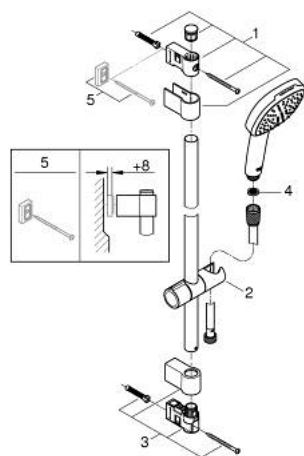

27 578 30E TEMPESTA CUBE 110 ДУШЕВОЙ ГАРНИТУР: РУЧНОЙ ДУШ С 2 ВИДАМИ СТРУИ И ЛИМИТОМ 5,7 Л/МИН, ДУШЕВАЯ ШТАНГА 600 ММ

ОПИСАНИЕ ПРОДУКТА

- Colour: хром
- в комплект входят:
- Ручной душ Tempesta Cube 110 (27 571)
- Режимы струи: Rain, Jet
- максимальный расход (при 3 бар): 5,6 л/мин
- душевая штанга, 600 мм (27 523)
- душевой шланг Relexaflex 1750 мм 1/2" x 1/2" (28 154)
- GROHE SmartSwitch - выбор режима струи с помощью поворота диска
- GROHE DreamSpray превосходный поток воды
- GROHE LongLife Finish - стойкое долговечное покрытие
- Flexible Installation - (регулируемый верхний кронштейн для существующих отверстий)
- регулируемый держатель лейки (поворотный и скользящий держатель для душа)
- GROHE SpeedClean система против известковых отложений
- Inner WaterGuide - внутренняя изоляция потока воды
- ShockProof силиконовое кольцо, предотвращающее повреждение поверхности при падении ручного душа
- минимальное давление 1,0 бар
- может использоваться с проточным водонагревателем
- профессиональная серия

**27 578 30E TEMPESTA CUBE 110 ДУШЕВОЙ ГАРНИТУР: РУЧНОЙ ДУШ С 2 ВИДАМИ
СТРУИ И ЛИМИТОМ 5,7 Л/МИН, ДУШЕВАЯ ШТАНГА 600 ММ**

ЗАПАСНЫЕ ЧАСТИ

- 1: Держатель душевой штанги (Spare part-nr. 48607000)
 - 2: Скользящий элемент (Spare part-nr. 48609000)
 - 3: Держатель душевой штанги (Spare part-nr. 48608000)
 - 4: Сетка (Spare part-nr. 0700200M)
 - 5: Шайба выравнивания (Spare part-nr. 48543001)*
- * Optional accessories