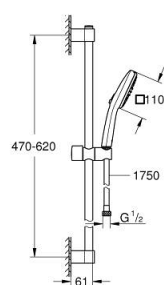

27 578 30E TEMPESTA CUBE 110 ДУШЕВОЙ ГАРНИТУР: РУЧНОЙ ДУШ С 2 ВИДАМИ СТРУИ И ЛИМИТОМ 5,7 Л/МИН, ДУШЕВАЯ ШТАНГА 600 ММ

ОПИСАНИЕ ПРОДУКТА

- Colour: хром
- в комплект входят:
- Ручной душ Tempesta Cube 110 (27 571)
- Режимы струи: Rain, Jet
- максимальный расход (при 3 бар): 5,6 л/мин
- душевая штанга, 600 мм (27 523)
- душевой шланг Relexaflex 1750 мм 1/2" x 1/2" (28 154)
- GROHE SmartSwitch - выбор режима струи с помощью поворота диска
- GROHE DreamSpray превосходный поток воды
- GROHE LongLife Finish - стойкое долговечное покрытие
- Flexible Installation - (регулируемый верхний кронштейн для существующих отверстий)
- регулируемый держатель лейки (поворотный и скользящий держатель для душа)
- GROHE SpeedClean система против известковых отложений
- Inner WaterGuide - внутренняя изоляция потока воды
- ShockProof силиконовое кольцо, предотвращающее повреждение поверхности при падении ручного душа
- минимальное давление 1,0 бар
- может использоваться с проточным водонагревателем
- профессиональная серия

**27 578 30E TEMPESTA CUBE 110 ДУШЕВОЙ ГАРНИТУР: РУЧНОЙ ДУШ С 2 ВИДАМИ
СТРУИ И ЛИМИТОМ 5,7 Л/МИН, ДУШЕВАЯ ШТАНГА 600 ММ**

ЗАПАСНЫЕ ЧАСТИ

- 1: Держатель душевой штанги (Spare part-nr. 48607000)
 - 2: Скользящий элемент (Spare part-nr. 48609000)
 - 3: Держатель душевой штанги (Spare part-nr. 48608000)
 - 4: Сетка (Spare part-nr. 0700200M)
 - 5: Шайба выравнивания (Spare part-nr. 48543001)*
- * Optional accessories