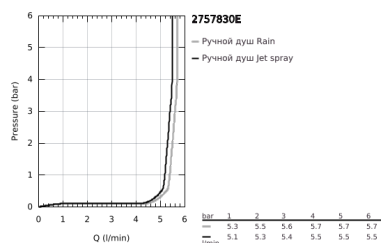

27 578 30E TEMPESTA CUBE 110 ДУШЕВОЙ ГАРНИТУР: РУЧНОЙ ДУШ С 2 ВИДАМИ СТРУИ И ЛИМИТОМ 5,7 Л/МИН, ДУШЕВАЯ ШТАНГА 600 ММ

ОПИСАНИЕ ПРОДУКТА

- Colour: хром
- в комплект входят:
- Ручной душ Tempesta Cube 110 (27 571)
- Режимы струи: Rain, Jet
- максимальный расход (при 3 бар): 5,6 л/мин
- душевая штанга, 600 мм (27 523)
- душевой шланг Relexaflex 1750 мм 1/2" x 1/2" (28 154)
- GROHE SmartSwitch - выбор режима струи с помощью поворота диска
- GROHE DreamSpray превосходный поток воды
- GROHE LongLife Finish - стойкое долговечное покрытие
- Flexible Installation - (регулируемый верхний кронштейн для существующих отверстий)
- регулируемый держатель лейки (поворотный и скользящий держатель для душа)
- GROHE SpeedClean система против известковых отложений
- Inner WaterGuide - внутренняя изоляция потока воды
- ShockProof силиконовое кольцо, предотвращающее повреждение поверхности при падении ручного душа
- минимальное давление 1,0 бар
- может использоваться с проточным водонагревателем
- профессиональная серия