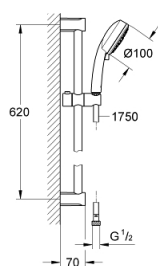

27 579 002 TEMPESTA COSMOPOLITAN 100 ДУШЕВОЙ ГАРНИТУР, 3 ВИДА СТРУЙ

ОПИСАНИЕ ПРОДУКТА

- Colour: хром
- в комплект входят:
- ручной душ (27 574)
- душевая штанга, 600 мм (27 521)
- душевой шланг Relaxaflex 1750 мм 1/2" x 1/2" (28 154)
- GROHE EcoJoy ограничитель расхода воды 9,5 л/мин
- GROHE DreamSpray превосходный поток воды
- GROHE LongLife Finish - стойкое долговечное покрытие
- GROHE SpeedClean система против известковых отложений
- Inner WaterGuide - внутренняя изоляция потока воды
- может использоваться с проточным водонагревателем
- минимальное давление 1,0 бар

27 579 002 TEMPESTA COSMOPOLITAN 100 ДУШЕВОЙ ГАРНИТУР, 3 ВИДА СТРУЙ