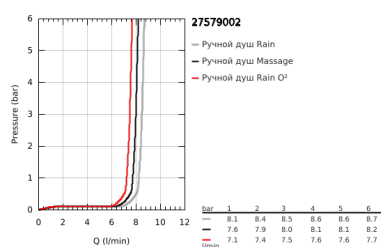

## 27 579 002 TEMPESTA COSMOPOLITAN 100 ДУШЕВОЙ ГАРНИТУР, 3 ВИДА СТРУЙ

### ОПИСАНИЕ ПРОДУКТА

- Colour: хром
- в комплект входят:
- ручной душ (27 574)
- душевая штанга, 600 мм (27 521)
- душевой шланг Relaxaflex 1750 мм 1/2" x 1/2" (28 154)
- ограничитель расхода воды 9,5 л/мин
- GROHE DreamSpray превосходный поток воды
- GROHE LongLife Finish - стойкое долговечное покрытие
- GROHE SpeedClean система против известковых отложений
- Inner WaterGuide - внутренняя изоляция потока воды
- может использоваться с проточным водонагревателем
- минимальное давление 1,0 бар