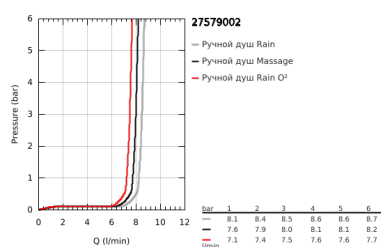

27 579 002 TEMPESTA COSMOPOLITAN 100 ДУШЕВОЙ ГАРНИТУР, 3 ВИДА СТРУЙ

ОПИСАНИЕ ПРОДУКТА

- Colour: хром
- в комплект входят:
- ручной душ (27 574)
- душевая штанга, 600 мм (27 521)
- душевой шланг Relaxaflex 1750 мм 1/2" x 1/2" (28 154)
- ограничитель расхода воды 9,5 л/мин
- GROHE DreamSpray превосходный поток воды
- GROHE LongLife Finish - стойкое долговечное покрытие
- GROHE SpeedClean система против известковых отложений
- Inner WaterGuide - внутренняя изоляция потока воды
- может использоваться с проточным водонагревателем
- минимальное давление 1,0 бар