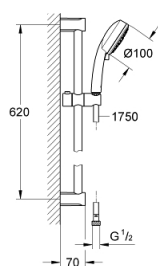

## 27 579 002 TEMPESTA COSMOPOLITAN 100 ДУШЕВОЙ ГАРНИТУР, 3 ВИДА СТРУЙ

### ОПИСАНИЕ ПРОДУКТА

- Colour: хром
- в комплект входят:
- ручной душ (27 574)
- душевая штанга, 600 мм (27 521)
- душевой шланг Relaxaflex 1750 мм 1/2" x 1/2" (28 154)
- ограничитель расхода воды 9,5 л/мин
- GROHE DreamSpray превосходный поток воды
- GROHE LongLife Finish - стойкое долговечное покрытие
- GROHE SpeedClean система против известковых отложений
- Inner WaterGuide - внутренняя изоляция потока воды
- может использоваться с проточным водонагревателем
- минимальное давление 1,0 бар