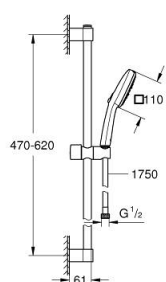

27 579 003 TEMPESTA CUBE 110 ДУШЕВОЙ ГАРНИТУР, 3 ВИДА СТРУЙ

ОПИСАНИЕ ПРОДУКТА

- Colour: хром
- в комплект входят:
- ручной душ Tempesta Cube 110 (27 574)
- Режимы струи: Jet / Rain / Massage
- максимальный расход (при 3 бар): 7,4 л/мин
- душевая штанга, 600 мм (27 523)
- душевой шланг Relexaflex 1750 мм 1/2" x 1/2" (28 154)
- GROHE EcoJoy Технология совершенного потока при уменьшенном расходе воды
- GROHE SmartSwitch - выбор режима струи с помощью поворота диска
- GROHE DreamSpray превосходный поток воды
- GROHE LongLife Finish - стойкое долговечное покрытие
- Flexible Installation - (регулируемый верхний кронштейн для существующих отверстий)
- регулируемый держатель лейки (поворотный и скользящий держатель для душа)
- GROHE SpeedClean система против известковых отложений
- Inner WaterGuide - внутренняя изоляция потока воды
- ShockProof силиконовое кольцо, предотвращающее повреждение поверхности при падении ручного душа
- минимальное давление 1,0 бар
- может использоваться с проточным водонагревателем
- профессиональная серия

27 579 003 TEMPESTA CUBE 110 ДУШЕВОЙ ГАРНИТУР, 3 ВИДА СТРУЙ

ЗАПАСНЫЕ ЧАСТИ

- 1: Держатель душевой штанги (Spare part-nr. 48607000)
 - 2: Скользящий элемент (Spare part-nr. 48609000)
 - 3: Держатель душевой штанги (Spare part-nr. 48608000)
 - 4: Сетка (Spare part-nr. 0700200M)
 - 5: Шайба выравнивания (Spare part-nr. 48543001)*
- * Optional accessories