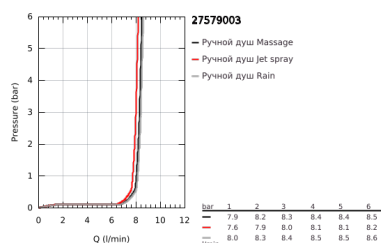

27 579 003 TEMPESTA CUBE 110 ДУШЕВОЙ ГАРНИТУР, 3 ВИДА СТРУЙ

ОПИСАНИЕ ПРОДУКТА

- Colour: хром
- в комплект входят:
- ручной душ Tempesta Cube 110 (27 574)
- Режимы струи: Jet / Rain / Massage
- максимальный расход (при 3 бар): 7,4 л/мин
- душевая штанга, 600 мм (27 523)
- душевой шланг Relexaflex 1750 мм 1/2" x 1/2" (28 154)
- GROHE EcoJoy Технология совершенного потока при уменьшенном расходе воды
- GROHE SmartSwitch - выбор режима струи с помощью поворота диска
- GROHE DreamSpray превосходный поток воды
- GROHE LongLife Finish - стойкое долговечное покрытие
- Flexible Installation - (регулируемый верхний кронштейн для существующих отверстий)
- регулируемый держатель лейки (поворотный и скользящий держатель для душа)
- GROHE SpeedClean система против известковых отложений
- Inner WaterGuide - внутренняя изоляция потока воды
- ShockProof силиконовое кольцо, предотвращающее повреждение поверхности при падении ручного душа
- минимальное давление 1,0 бар
- может использоваться с проточным водонагревателем
- профессиональная серия