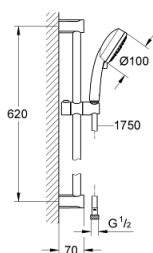

## 27 580 002 TEMPESTA COSMOPOLITAN 100 ДУШЕВОЙ ГАРНИТУР, 4 ВИДА СТРУЙ

### ОПИСАНИЕ ПРОДУКТА

- Colour: хром
- в комплект входят:
- Tempesta Cosmopolitan 100 Ручной душ (27 575)
- душевая штанга, 600 мм (27 521)
- душевой шланг Relaxaflex 1750 мм 1/2" x 1/2" (28 154)
- GROHE EcoJoy ограничитель расхода воды 9,5 л/мин
- GROHE DreamSpray превосходный поток воды
- GROHE LongLife Finish - стойкое долговечное покрытие
- GROHE SpeedClean система против известковых отложений
- Inner WaterGuide - внутренняя изоляция потока воды
- может использоваться с проточным водонагревателем
- минимальное давление 1,0 бар

### ЗАПАСНЫЕ ЧАСТИ

1: Держатель душевой штанги (Spare part-nr. 48095000)

2: Скользящий элемент (Spare part-nr. 12140000)

3: Сетка (Spare part-nr. 0700200M)

4: Шайба выравнивания (Spare part-nr. 48051000)\*