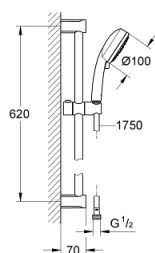

27 580 002 TEMPESTA COSMOPOLITAN 100 ДУШЕВОЙ ГАРНИТУР, 4 ВИДА СТРУЙ

ОПИСАНИЕ ПРОДУКТА

- Colour: хром
- в комплект входят:
- Tempesta Cosmopolitan 100 Ручной душ (27 575)
- душевая штанга, 600 мм (27 521)
- душевой шланг Relaxaflex 1750 мм 1/2" x 1/2" (28 154)
- ограничитель расхода воды 9,5 л/мин
- GROHE DreamSpray превосходный поток воды
- GROHE LongLife Finish - стойкое долговечное покрытие
- GROHE SpeedClean система против известковых отложений
- Inner WaterGuide - внутренняя изоляция потока воды
- может использоваться с проточным водонагревателем
- минимальное давление 1,0 бар

27 580 002 TEMPESTA COSMOPOLITAN 100 ДУШЕВОЙ ГАРНИТУР, 4 ВИДА СТРУЙ

ЗАПАСНЫЕ ЧАСТИ

1: Держатель душевой штанги (Spare part-nr. 48095000)

2: Скользящий элемент (Spare part-nr. 12140000)

3: Сетка (Spare part-nr. 0700200M)

4: Шайба выравнивания (Spare part-nr. 48051000)*

* Optional accessories