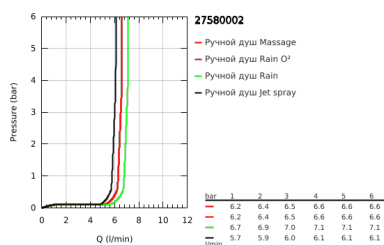

27 580 002 TEMPESTA COSMOPOLITAN 100 ДУШЕВОЙ ГАРНИТУР, 4 ВИДА СТРУЙ

ОПИСАНИЕ ПРОДУКТА

- Colour: хром
- в комплект входят:
- Tempesta Cosmopolitan 100 Ручной душ (27 575)
- душевая штанга, 600 мм (27 521)
- душевой шланг Relaxaflex 1750 мм 1/2" x 1/2" (28 154)
- GROHE EcoJoy ограничитель расхода воды 9,5 л/мин
- GROHE DreamSpray превосходный поток воды
- GROHE LongLife Finish - стойкое долговечное покрытие
- GROHE SpeedClean система против известковых отложений
- Inner WaterGuide - внутренняя изоляция потока воды
- может использоваться с проточным водонагревателем
- минимальное давление 1,0 бар