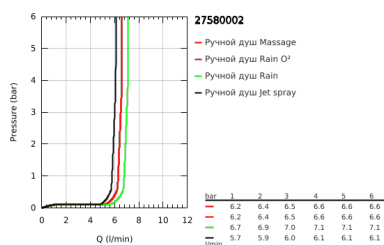

## 27 580 002 TEMPESTA COSMOPOLITAN 100 ДУШЕВОЙ ГАРНИТУР, 4 ВИДА СТРУЙ

### ОПИСАНИЕ ПРОДУКТА

- Colour: хром
- в комплект входят:
- Tempesta Cosmopolitan 100 Ручной душ (27 575)
- душевая штанга, 600 мм (27 521)
- душевой шланг Relaxaflex 1750 мм 1/2" x 1/2" (28 154)
- GROHE EcoJoy ограничитель расхода воды 9,5 л/мин
- GROHE DreamSpray превосходный поток воды
- GROHE LongLife Finish - стойкое долговечное покрытие
- GROHE SpeedClean система против известковых отложений
- Inner WaterGuide - внутренняя изоляция потока воды
- может использоваться с проточным водонагревателем
- минимальное давление 1,0 бар