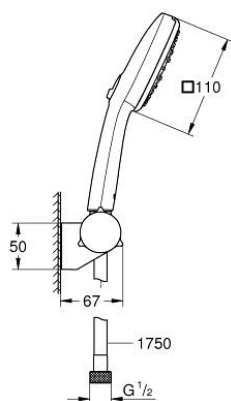

27 584 003 TEMPESTA CUBE 110 ДУШЕВОЙ НАБОР, 3 ВИДА СТРУЙ

ОПИСАНИЕ ПРОДУКТА

- Colour: хром
- в комплект входят:
- ручной душ Tempesta Cube 110 (27 574)
- Режимы струи: Jet / Rain / Massage
- максимальный расход (при 3 бар): 7,4 л/мин
- регулируемый настенный держатель (27 595)
- душевой шланг Relexaflex 1750 мм 1/2" x 1/2" (28 154)
- GROHE EcoJoy Технология совершенного потока при уменьшенном расходе воды
- GROHE SmartSwitch - выбор режима струи с помощью поворота диска
- GROHE DreamSpray превосходный поток воды
- GROHE LongLife Finish - стойкое долговечное покрытие
- GROHE SpeedClean система против известковых отложений
- Inner WaterGuide - внутренняя изоляция потока воды
- ShockProof силиконовое кольцо, предотвращающее повреждение поверхности при падении ручного душа
- минимальное давление 1,0 бар
- может использоваться с проточным водонагревателем
- профессиональная серия

27 584 003 **TEMPESTA CUBE 110 ДУШЕВОЙ НАБОР, 3 ВИДА СТРУЙ**

ЗАПАСНЫЕ ЧАСТИ

1: Сетка (Spare part-nr. 0700200M)

2: Колпак (Spare part-nr. 1029380000)