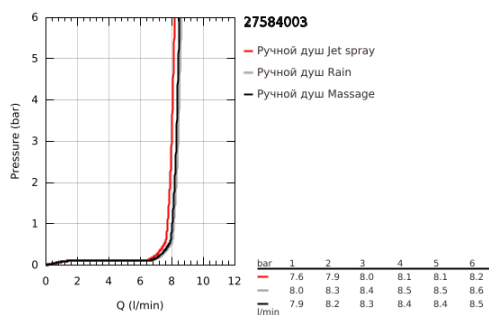

27 584 003 TEMPESTA CUBE 110 ДУШЕВОЙ НАБОР, 3 ВИДА СТРУЙ

ОПИСАНИЕ ПРОДУКТА

- Colour: хром
- в комплект входят:
- ручной душ Tempesta Cube 110 (27 574)
- Режимы струи: Jet / Rain / Massage
- максимальный расход (при 3 бар): 7,4 л/мин
- регулируемый настенный держатель (27 595)
- душевой шланг Relexaflex 1750 мм 1/2" x 1/2" (28 154)
- GROHE EcoJoy Технология совершенного потока при уменьшенном расходе воды
- GROHE SmartSwitch - выбор режима струи с помощью поворота диска
- GROHE DreamSpray превосходный поток воды
- GROHE LongLife Finish - стойкое долговечное покрытие
- GROHE SpeedClean система против известковых отложений
- Inner WaterGuide - внутренняя изоляция потока воды
- ShockProof силиконовое кольцо, предотвращающее повреждение поверхности при падении ручного душа
- минимальное давление 1,0 бар
- может использоваться с проточным водонагревателем
- профессиональная серия