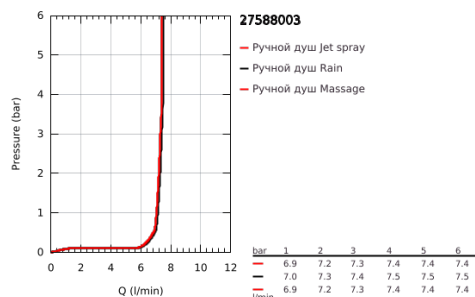

27 588 003 TEMPESTA CUBE 110 ДУШЕВОЙ НАБОР, 3 ВИДА СТРУЙ

ОПИСАНИЕ ПРОДУКТА

- Colour: хром
- в комплект входят:
- ручной душ Tempesta Cube 110 (27 574)
- Режимы струи: Jet / Rain / Massage
- максимальный расход (при 3 бар): 7,4 л/мин
- не регулируемый настенный держатель Tempesta (28 605)
- душевой шланг Relexaflex 1500 мм 1/2" x 1/2" (28 151)
- GROHE EcoJoy Технология совершенного потока при уменьшенном расходе воды
- GROHE SmartSwitch - выбор режима струи с помощью поворота диска
- GROHE DreamSpray превосходный поток воды
- GROHE LongLife Finish - стойкое долговечное покрытие
- GROHE SpeedClean система против известковых отложений
- Inner WaterGuide - внутренняя изоляция потока воды
- ShockProof силиконовое кольцо, предотвращающее повреждение поверхности при падении ручного душа
- минимальное давление 1,0 бар
- может использоваться с проточным водонагревателем
- профессиональная серия