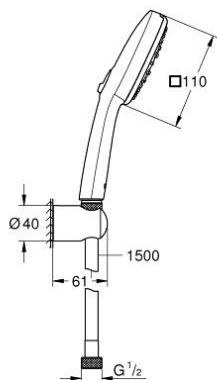

27 588 003 TEMPESTA CUBE 110 ДУШЕВОЙ НАБОР, 3 ВИДА СТРУЙ

ОПИСАНИЕ ПРОДУКТА

- Colour: хром
- в комплект входят:
- ручной душ Tempesta Cube 110 (27 574)
- Режимы струи: Jet / Rain / Massage
- максимальный расход (при 3 бар): 7,4 л/мин
- не регулируемый настенный держатель Tempesta (28 605)
- душевой шланг Relexaflex 1500 мм 1/2" x 1/2" (28 151)
- GROHE EcoJoy Технология совершенного потока при уменьшенном расходе воды
- GROHE SmartSwitch - выбор режима струи с помощью поворота диска
- GROHE DreamSpray превосходный поток воды
- GROHE LongLife Finish - стойкое долговечное покрытие
- GROHE SpeedClean система против известковых отложений
- Inner WaterGuide - внутренняя изоляция потока воды
- ShockProof силиконовое кольцо, предотвращающее повреждение поверхности при падении ручного душа
- минимальное давление 1,0 бар
- может использоваться с проточным водонагревателем
- профессиональная серия

27 588 003 **TEMPESTA CUBE 110 ДУШЕВОЙ НАБОР, 3 ВИДА СТРУЙ**

ЗАПАСНЫЕ ЧАСТИ

1: Сетка (Spare part-nr. 0700200M)