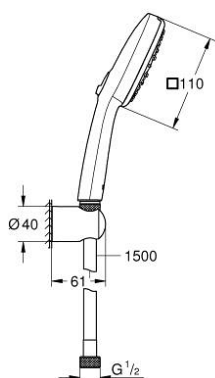

27 588 243 3 ТЕМПЕСТА СУБЕ 110 ДУШЕВОЙ НАБОР, 3 ВИДА СТРУЙ

ОПИСАНИЕ ПРОДУКТА

- Colour: матовый чёрный
- в комплект входят:
- ручной душ Tempesta Cube 110
- Режимы струи: Jet / Rain / Massage
- максимальный расход (при 3 бар): 7,4 л/мин
- не регулируемый настенный держатель Tempesta (28 605)
- Шланг для душа Relaxaflex 1500 мм 1/2" x 1/2"
- GROHE EcoJoy Технология совершенного потока при уменьшенном расходе воды
- GROHE SmartSwitch - выбор режима струи с помощью поворота диска
- GROHE DreamSpray превосходный поток воды
- GROHE SpeedClean система против известковых отложений
- Inner WaterGuide - внутренняя изоляция потока воды
- ShockProof силиконовое кольцо, предотвращающее повреждение поверхности при падении ручного душа
- минимальное давление 1,0 бар
- может использоваться с проточным водонагревателем
- профессиональная серия

27 588 243 3 ТЕМПЕСТА СУВЕ 110 ДУШЕВОЙ НАБОР, 3 ВИДА СТРУЙ

ЗАПАСНЫЕ ЧАСТИ

1: Сетка (Spare part-nr. 0700200M)