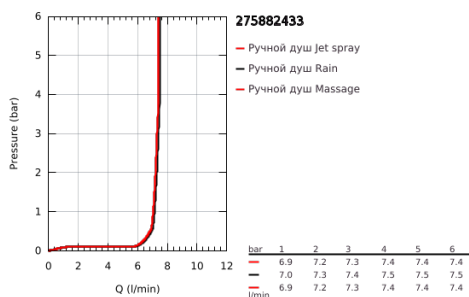

27 588 243 3 ТЕМПЕСТА СУБЕ 110 ДУШЕВОЙ НАБОР, 3 ВИДА СТРУЙ

ОПИСАНИЕ ПРОДУКТА

- Colour: матовый чёрный
- в комплект входят:
- ручной душ Tempesta Cube 110
- Режимы струи: Jet / Rain / Massage
- максимальный расход (при 3 бар): 7,4 л/мин
- не регулируемый настенный держатель Tempesta (28 605)
- Шланг для душа Relaxaflex 1500 мм 1/2" x 1/2"
- GROHE EcoJoy Технология совершенного потока при уменьшенном расходе воды
- GROHE SmartSwitch - выбор режима струи с помощью поворота диска
- GROHE DreamSpray превосходный поток воды
- GROHE SpeedClean система против известковых отложений
- Inner WaterGuide - внутренняя изоляция потока воды
- ShockProof силиконовое кольцо, предотвращающее повреждение поверхности при падении ручного душа
- минимальное давление 1,0 бар
- может использоваться с проточным водонагревателем
- профессиональная серия