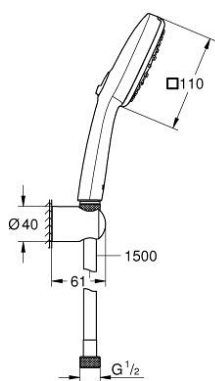

## 27 588 DL3 TEMPESTA CUBE 110 ДУШЕВОЙ НАБОР, 3 ВИДА СТРУЙ

### ОПИСАНИЕ ПРОДУКТА

- Colour: теплый закат, матовый
- в комплект входят:
- ручной душ Tempesta Cube 110
- Режимы струи: Jet / Rain / Massage
- максимальный расход (при 3 бар): 7,4 л/мин
- wall shower holder Tempesta, non-adjustable
- душевой шланг 1500 мм 1/2" x 1/2"
- GROHE EcoJoy Технология совершенного потока при уменьшенном расходе воды
- GROHE SmartSwitch - выбор режима струи с помощью поворота диска
- GROHE DreamSpray превосходный поток воды
- GROHE LongLife finish - стойкое долговечное покрытие
- GROHE SpeedClean система против известковых отложений
- Inner WaterGuide - внутренняя изоляция потока воды
- ShockProof силиконовое кольцо, предотвращающее повреждение поверхности при падении ручного душа
- минимальное давление 1,0 бар
- может использоваться с проточным водонагревателем
- профессиональная серия