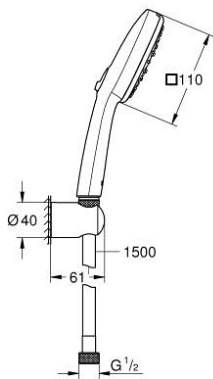

27 588 GN3 TEMPESTA CUBE 110 ДУШЕВОЙ НАБОР, 3 ВИДА СТРУЙ

ОПИСАНИЕ ПРОДУКТА

- Colour: холодный рассвет, матовый
- в комплект входят:
- ручной душ Tempesta Cube 110
- Режимы струи: Jet / Rain / Massage
- максимальный расход (при 3 бар): 7,4 л/мин
- wall shower holder Tempesta, non-adjustable
- душевой шланг 1500 мм 1/2" x 1/2"
- GROHE EcoJoy Технология совершенного потока при уменьшенном расходе воды
- GROHE SmartSwitch - выбор режима струи с помощью поворота диска
- GROHE DreamSpray превосходный поток воды
- GROHE LongLife finish - стойкое долговечное покрытие
- GROHE SpeedClean система против известковых отложений
- Inner WaterGuide - внутренняя изоляция потока воды
- ShockProof силиконовое кольцо, предотвращающее повреждение поверхности при падении ручного душа
- минимальное давление 1,0 бар
- может использоваться с проточным водонагревателем
- профессиональная серия