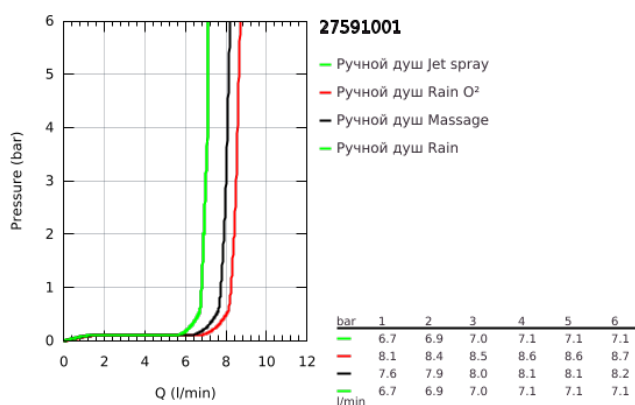

27 591 001 TEMPESTA COSMOPOLITAN 100 ВЕРХНИЙ ДУШ С 4 РЕЖИМАМИ

ОПИСАНИЕ ПРОДУКТА

- Colour: хром
- Режимы струи: GROHE Rain O², Rain, Massage, Jet
- максимальный расход (при 3 бар): 8,5 л/мин
- шаровый шарнир +/- 15° вращающийся
- резьбовое соединение 1/2"
- GROHE EcoJoy Технология совершенного потока при уменьшенном расходе воды
- GROHE DreamSpray превосходный поток воды
- GROHE LongLife Finish - стойкое долговечное покрытие
- GROHE SpeedClean система против известковых отложений
- Inner WaterGuide - внутренняя изоляция потока воды
- может использоваться с проточным водонагревателем
- минимальное давление 1,0 бар

27 591 001 **TEMPESTA COSMOPOLITAN 100 ВЕРХНИЙ ДУШ С 4 РЕЖИМАМИ**

ЗАПАСНЫЕ ЧАСТИ

1: Уплотнение Ø18,5 x Ø12 x 2 (Spare part-nr. 0138900M)

2: Сетка (Spare part-nr. 48007000)