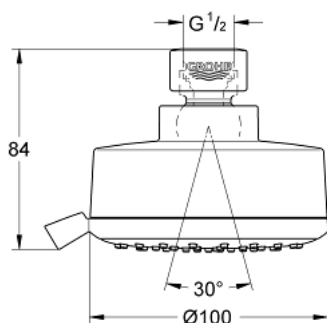

27 591 001 TEMPESTA COSMOPOLITAN 100 ВЕРХНИЙ ДУШ С 4 РЕЖИМАМИ

ОПИСАНИЕ ПРОДУКТА

- Colour: хром
- Режимы струи: GROHE Rain O², Rain, Massage, Jet
- максимальный расход (при 3 бар): 8,5 л/мин
- шаровый шарнир +/- 15° вращающийся
- резьбовое соединение 1/2"
- GROHE EcoJoy Технология совершенного потока при уменьшенном расходе воды
- GROHE DreamSpray превосходный поток воды
- GROHE LongLife Finish - стойкое долговечное покрытие
- GROHE SpeedClean система против известковых отложений
- Inner WaterGuide - внутренняя изоляция потока воды
- может использоваться с проточным водонагревателем
- минимальное давление 1,0 бар

27 591 001 **TEMPESTA COSMOPOLITAN 100 ВЕРХНИЙ ДУШ С 4 РЕЖИМАМИ**

ЗАПАСНЫЕ ЧАСТИ

1: Уплотнение Ø18,5 x Ø12 x 2 (Spare part-nr. 0138900M)

2: Сетка (Spare part-nr. 48007000)