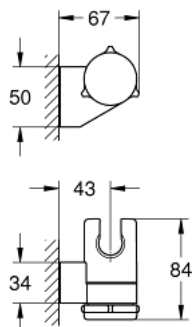

27 595 000 **TEMPESTA НАСТЕННЫЙ ДЕРЖАТЕЛЬ**

ОПИСАНИЕ ПРОДУКТА

- Colour: хром
- регулируемый
- GROHE LongLife Finish - стойкое долговечное покрытие

27 595 000 **TEMPESTA НАСТЕННЫЙ ДЕРЖАТЕЛЬ**

ЗАПАСНЫЕ ЧАСТИ

1: Заглушка (Spare part-nr. 45652P00)