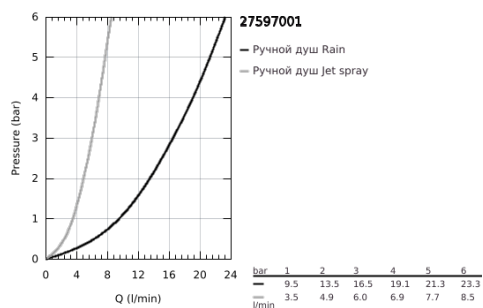

27 597 001 ТЕМПЕСТА 100 РУЧНОЙ ДУШ, 2 РЕЖИМА СТРУИ

ОПИСАНИЕ ПРОДУКТА

- Colour: хром
- Режимы струи: Rain, Jet
- GROHE DreamSpray превосходный поток воды
- GROHE LongLife Finish - стойкое долговечное покрытие
- GROHE SpeedClean система против известковых отложений
- Inner WaterGuide - внутренняя изоляция потока воды
- ShockProof силиконовое кольцо, предотвращающее повреждение поверхности при падении ручного душа
- универсальное крепление, подходящее к любому стандартному шлангу
- может использоваться с проточным водонагревателем
- минимальное давление 1,0 бар