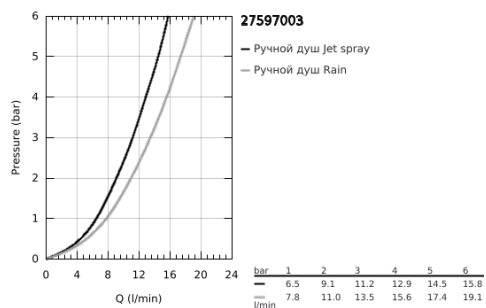

27 597 003 ТЕМПЕСТА 110 РУЧНОЙ ДУШ, 2 РЕЖИМА СТРУИ

ОПИСАНИЕ ПРОДУКТА

- Colour: хром
- Режимы струи: Rain, Jet
- максимальный расход (при 3 бар): 13,5 л/мин
- GROHE SmartSwitch - выбор режима струи с помощью поворота диска
- GROHE DreamSpray превосходный поток воды
- GROHE LongLife Finish - стойкое долговечное покрытие
- GROHE SpeedClean система против известковых отложений
- Inner WaterGuide - внутренняя изоляция потока воды
- ShockProof силиконовое кольцо, предотвращающее повреждение поверхности при падении ручного душа
- универсальное крепление, подходящее к любому стандартному шлангу
- минимальное давление 1,0 бар
- может использоваться с проточным водонагревателем
- профессиональная серия