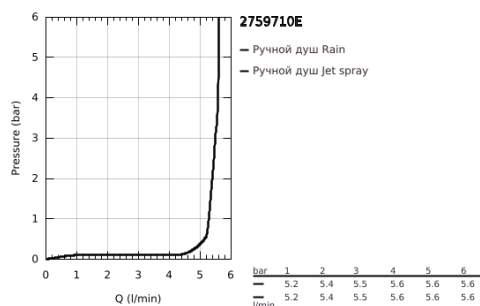

27 597 10E ТЕМПЕСТА 100 РУЧНОЙ ДУШ, 2 РЕЖИМА СТРУИ

ОПИСАНИЕ ПРОДУКТА

- Colour: хром
- Режимы струи: Rain, Jet
- ограничитель расхода воды 5,7 л/мин
- GROHE DreamSpray превосходный поток воды
- GROHE LongLife Finish - стойкое долговечное покрытие
- GROHE SpeedClean система против известковых отложений
- Inner WaterGuide - внутренняя изоляция потока воды
- ShockProof силиконовое кольцо, предотвращающее повреждение поверхности при падении ручного душа
- универсальное крепление, подходящее к любому стандартному шлангу
- может использоваться с проточным водонагревателем
- минимальное давление 1,0 бар

27 597 10E **TEMPESTA 100 РУЧНОЙ ДУШ, 2 РЕЖИМА СТРУИ**

ЗАПАСНЫЕ ЧАСТИ

1: Сетка (Spare part-nr. 0700200M)