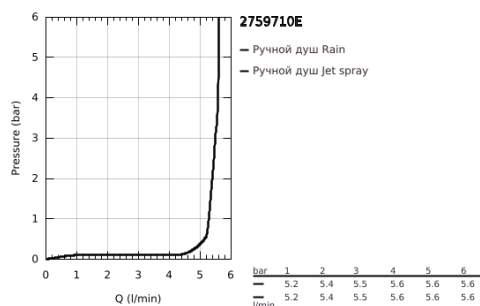

27 597 10E ТЕМПЕСТА 100 РУЧНОЙ ДУШ, 2 РЕЖИМА СТРУИ

ОПИСАНИЕ ПРОДУКТА

- Colour: хром
- Режимы струи: Rain, Jet
- GROHE EcoJoy ограничитель расхода воды 5,7 л/мин
- GROHE DreamSpray превосходный поток воды
- GROHE LongLife Finish - стойкое долговечное покрытие
- GROHE SpeedClean система против известковых отложений
- Inner WaterGuide - внутренняя изоляция потока воды
- ShockProof силиконовое кольцо, предотвращающее повреждение поверхности при падении ручного душа
- универсальное крепление, подходящее к любому стандартному шлангу
- может использоваться с проточным водонагревателем
- минимальное давление 1,0 бар

27 597 10E **TEMPESTA 100 РУЧНОЙ ДУШ, 2 РЕЖИМА СТРУИ**

ЗАПАСНЫЕ ЧАСТИ

1: Сетка (Spare part-nr. 0700200M)