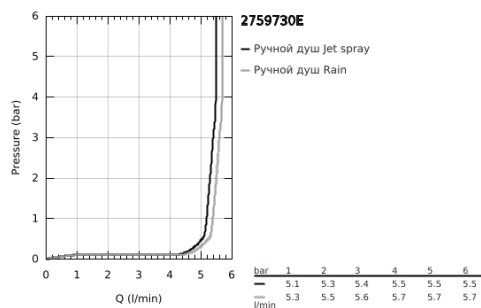

27 597 30E ТЕМПЕСТА 110 РУЧНОЙ ДУШ, 2 РЕЖИМА СТРУИ

ОПИСАНИЕ ПРОДУКТА

- Colour: хром
- Режимы струи: Rain, Jet
- максимальный расход (при 3 бар): 5,6 л/мин
- GROHE SmartSwitch - выбор режима струи с помощью поворота диска
- GROHE DreamSpray превосходный поток воды
- GROHE LongLife Finish - стойкое долговечное покрытие
- GROHE SpeedClean система против известковых отложений
- Inner WaterGuide - внутренняя изоляция потока воды
- ShockProof силиконовое кольцо, предотвращающее повреждение поверхности при падении ручного душа
- универсальное крепление, подходящее к любому стандартному шлангу
- минимальное давление 1,0 бар
- может использоваться с проточным водонагревателем
- профессиональная серия

Pure Freude
an Wasser

27 597 30E **ТЕМРЕСТА 110 РУЧНОЙ ДУШ, 2 РЕЖИМА СТРУИ**

ЗАПАСНЫЕ ЧАСТИ

1: Сетка (Spare part-nr. 0700200M)