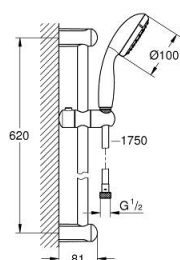

## 27 598 001 TEMPESTA 100 ДУШЕВОЙ ГАРНИТУР: РУЧНОЙ ДУШ С 2 ВИДАМИ СТРУИ И ЛИМИТОМ 5,7 Л/МИН, ДУШЕВАЯ ШТАНГА 600 ММ

### ОПИСАНИЕ ПРОДУКТА

- Colour: хром
- в комплект входят:
- Ручной душ Tempesta 100 II (27 597)
- душевая штанга, 600 мм (27 523)
- душевой шланг Relaxaflex 1750 мм 1/2" x 1/2" (28 154)
- GROHE DreamSpray превосходный поток воды
- GROHE LongLife Finish - стойкое долговечное покрытие
- GROHE SpeedClean система против известковых отложений
- Inner WaterGuide - внутренняя изоляция потока воды
- ShockProof силиконовое кольцо, предотвращающее повреждение поверхности при падении ручного душа
- может использоваться с проточным водонагревателем
- минимальное давление 1,0 бар

**27 598 001 TEMPESTA 100 ДУШЕВОЙ ГАРНИТУР: РУЧНОЙ ДУШ С 2 ВИДАМИ СТРУИ И ЛИМИТОМ 5,7 Л/МИН, ДУШЕВАЯ ШТАНГА 600 ММ**

**ЗАПАСНЫЕ ЧАСТИ**

1: Держатель душевой штанги (Spare part-nr. 48092000)

2: Скользящий элемент (Spare part-nr. 48093000)