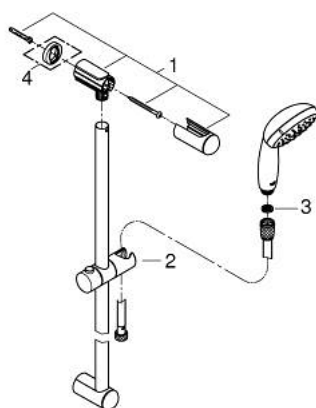

## 27 598 001 TEMPESTA 100 ДУШЕВОЙ ГАРНИТУР: РУЧНОЙ ДУШ С 2 ВИДАМИ СТРУИ И ЛИМИТОМ 5,7 Л/МИН, ДУШЕВАЯ ШТАНГА 600 ММ

### ОПИСАНИЕ ПРОДУКТА

- Colour: хром
- в комплект входят:
- Ручной душ Tempesta 100 II (27 597)
- душевая штанга, 600 мм (27 523)
- душевой шланг Relaxaflex 1750 мм 1/2" x 1/2" (28 154)
- GROHE DreamSpray превосходный поток воды
- GROHE LongLife Finish - стойкое долговечное покрытие
- GROHE SpeedClean система против известковых отложений
- Inner WaterGuide - внутренняя изоляция потока воды
- ShockProof силиконовое кольцо, предотвращающее повреждение поверхности при падении ручного душа
- может использоваться с проточным водонагревателем
- минимальное давление 1,0 бар

**27 598 001 TEMPESTA 100 ДУШЕВОЙ ГАРНИТУР: РУЧНОЙ ДУШ С 2 ВИДАМИ СТРУИ И ЛИМИТОМ 5,7 Л/МИН, ДУШЕВАЯ ШТАНГА 600 ММ**

**ЗАПАСНЫЕ ЧАСТИ**

1: Держатель душевой штанги (Spare part-nr. 48092000)

2: Скользящий элемент (Spare part-nr. 48093000)