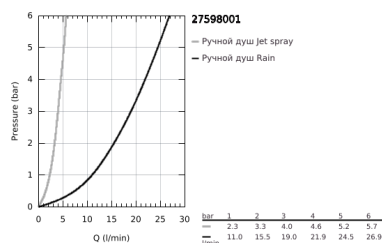

## 27 598 001 TEMPESTA 100 ДУШЕВОЙ ГАРНИТУР: РУЧНОЙ ДУШ С 2 ВИДАМИ СТРУИ И ЛИМИТОМ 5,7 Л/МИН, ДУШЕВАЯ ШТАНГА 600 ММ

### ОПИСАНИЕ ПРОДУКТА

- Colour: хром
- в комплект входят:
- Ручной душ Tempesta 100 II (27 597)
- душевая штанга, 600 мм (27 523)
- душевой шланг Relaxaflex 1750 мм 1/2" x 1/2" (28 154)
- GROHE DreamSpray превосходный поток воды
- GROHE LongLife Finish - стойкое долговечное покрытие
- GROHE SpeedClean система против известковых отложений
- Inner WaterGuide - внутренняя изоляция потока воды
- ShockProof силиконовое кольцо, предотвращающее повреждение поверхности при падении ручного душа
- может использоваться с проточным водонагревателем
- минимальное давление 1,0 бар