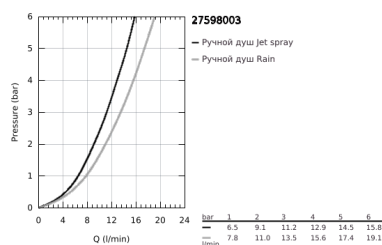

27 598 003 ТЕМПЕСТА 110 ДУШЕВОЙ ГАРНИТУР, 2 РЕЖИМА СТРУИ (RAIN, JET)

ОПИСАНИЕ ПРОДУКТА

- Colour: хром
- в комплект входят:
- ручной душ Tempesta 110 (27 597)
- максимальный расход (при 3 бар): 13,5 л/мин
- душевая штанга, 600 мм (27 523)
- душевой шланг Relaxaflex 1750 мм 1/2" x 1/2" (28 154)
- GROHE SmartSwitch - выбор режима струи с помощью поворота диска
- GROHE DreamSpray превосходный поток воды
- GROHE LongLife Finish - стойкое долговечное покрытие
- Flexible Installation - (регулируемый верхний кронштейн для существующих отверстий)
- регулируемый держатель лейки (поворотный и скользящий держатель для душа)
- GROHE SpeedClean система против известковых отложений
- Inner WaterGuide - внутренняя изоляция потока воды
- ShockProof силиконовое кольцо, предотвращающее повреждение поверхности при падении ручного душа
- минимальное давление 1,0 бар
- может использоваться с проточным водонагревателем
- профессиональная серия