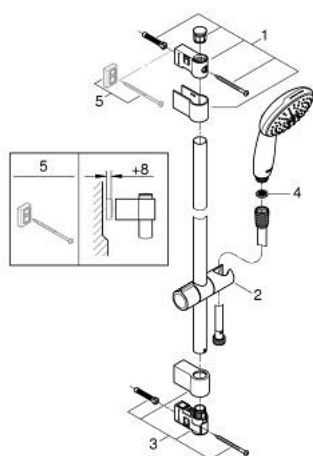

27 598 003 ТЕМПЕСТА 110 ДУШЕВОЙ ГАРНИТУР, 2 РЕЖИМА СТРУИ (RAIN, JET)

ОПИСАНИЕ ПРОДУКТА

- Colour: хром
- в комплект входят:
- ручной душ Tempesta 110 (27 597)
- максимальный расход (при 3 бар): 13,5 л/мин
- душевая штанга, 600 мм (27 523)
- душевой шланг Relaxaflex 1750 мм 1/2" x 1/2" (28 154)
- GROHE SmartSwitch - выбор режима струи с помощью поворота диска
- GROHE DreamSpray превосходный поток воды
- GROHE LongLife Finish - стойкое долговечное покрытие
- Flexible Installation - (регулируемый верхний кронштейн для существующих отверстий)
- регулируемый держатель лейки (поворотный и скользящий держатель для душа)
- GROHE SpeedClean система против известковых отложений
- Inner WaterGuide - внутренняя изоляция потока воды
- ShockProof силиконовое кольцо, предотвращающее повреждение поверхности при падении ручного душа
- минимальное давление 1,0 бар
- может использоваться с проточным водонагревателем
- профессиональная серия

27 598 003 ТЕМПЕСТА 110 ДУШЕВОЙ ГАРНИТУР, 2 РЕЖИМА СТРУИ (RAIN, JET)

ЗАПАСНЫЕ ЧАСТИ

- 1: Держатель душевой штанги (Spare part-nr. 48607000)
 - 2: Скользящий элемент (Spare part-nr. 48609000)
 - 3: Держатель душевой штанги (Spare part-nr. 48608000)
 - 4: Сетка (Spare part-nr. 0700200M)
 - 5: Шайба выравнивания (Spare part-nr. 48543001)*
- * Optional accessories