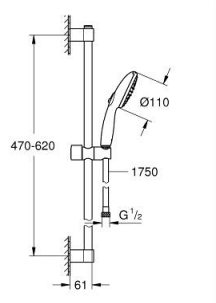

27 598 003 ТЕМПЕСТА 110 ДУШЕВОЙ ГАРНИТУР, 2 РЕЖИМА СТРУИ (RAIN, JET)

ОПИСАНИЕ ПРОДУКТА

- Colour: хром
- в комплект входят:
- ручной душ Tempesta 110 (27 597)
- максимальный расход (при 3 бар): 13,5 л/мин
- душевая штанга, 600 мм (27 523)
- душевой шланг Relaxaflex 1750 мм 1/2" x 1/2" (28 154)
- GROHE SmartSwitch - выбор режима струи с помощью поворота диска
- GROHE DreamSpray превосходный поток воды
- GROHE LongLife Finish - стойкое долговечное покрытие
- Flexible Installation - (регулируемый верхний кронштейн для существующих отверстий)
- регулируемый держатель лейки (поворотный и скользящий держатель для душа)
- GROHE SpeedClean система против известковых отложений
- Inner WaterGuide - внутренняя изоляция потока воды
- ShockProof силиконовое кольцо, предотвращающее повреждение поверхности при падении ручного душа
- минимальное давление 1,0 бар
- может использоваться с проточным водонагревателем
- профессиональная серия

27 598 003 ТЕМПЕСТА 110 ДУШЕВОЙ ГАРНИТУР, 2 РЕЖИМА СТРУИ (RAIN, JET)

ЗАПАСНЫЕ ЧАСТИ

- 1: Держатель душевой штанги (Spare part-nr. 48607000)
 - 2: Скользящий элемент (Spare part-nr. 48609000)
 - 3: Держатель душевой штанги (Spare part-nr. 48608000)
 - 4: Сетка (Spare part-nr. 0700200M)
 - 5: Шайба выравнивания (Spare part-nr. 48543001)*
- * Optional accessories