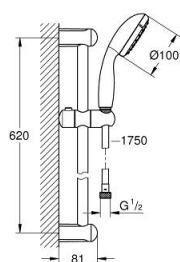

27 598 10E TEMPESTA 100 ДУШЕВОЙ ГАРНИТУР: РУЧНОЙ ДУШ С 2 ВИДАМИ СТРУИ И ЛИМИТОМ 5,7 Л/МИН, ДУШЕВАЯ ШТАНГА 600 ММ

ОПИСАНИЕ ПРОДУКТА

- Colour: хром
- в комплект входят:
- Ручной душ Tempesta 100 II (27 597)
- максимальный расход (при давлении 3 бар): 5,7 л/мин
- душевая штанга, 600 мм (27 523)
- душевой шланг Relaxaflex 1750 мм 1/2" x 1/2" (28 154)
- GROHE DreamSpray превосходный поток воды
- GROHE LongLife Finish - стойкое долговечное покрытие
- GROHE SpeedClean система против известковых отложений
- Inner WaterGuide - внутренняя изоляция потока воды
- ShockProof силиконовое кольцо, предотвращающее повреждение поверхности при падении ручного душа
- может использоваться с проточным водонагревателем
- минимальное давление 1,0 бар

27 598 10E TEMPESTA 100 ДУШЕВОЙ ГАРНИТУР: РУЧНОЙ ДУШ С 2 ВИДАМИ СТРУИ И ЛИМИТОМ 5,7 Л/МИН, ДУШЕВАЯ ШТАНГА 600 ММ

ЗАПАСНЫЕ ЧАСТИ

1: Держатель душевой штанги (Spare part-nr. 48098000)

2: Скользящий элемент (Spare part-nr. 48099000)

3: Сетка (Spare part-nr. 0700200M)

4: Шайба выравнивания (Spare part-nr. 48051000)*

* Optional accessories