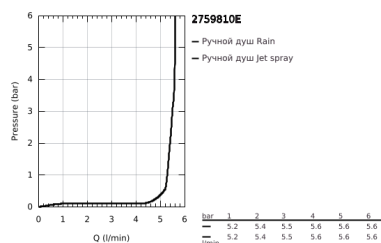

27 598 10E TEMPESTA 100 ДУШЕВОЙ ГАРНИТУР: РУЧНОЙ ДУШ С 2 ВИДАМИ СТРУИ И ЛИМИТОМ 5,7 Л/МИН, ДУШЕВАЯ ШТАНГА 600 ММ

ОПИСАНИЕ ПРОДУКТА

- Colour: хром
- в комплект входят:
- Ручной душ Tempesta 100 II (27 597)
- максимальный расход (при давлении 3 бар): 5,7 л/мин
- душевая штанга, 600 мм (27 523)
- душевой шланг Relaxaflex 1750 мм 1/2" x 1/2" (28 154)
- GROHE DreamSpray превосходный поток воды
- GROHE LongLife Finish - стойкое долговечное покрытие
- GROHE SpeedClean система против известковых отложений
- Inner WaterGuide - внутренняя изоляция потока воды
- ShockProof силиконовое кольцо, предотвращающее повреждение поверхности при падении ручного душа
- может использоваться с проточным водонагревателем
- минимальное давление 1,0 бар