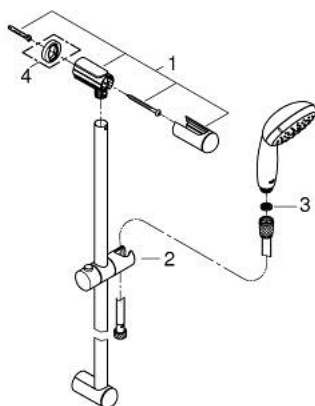

27 598 10E TEMPESTA 100 ДУШЕВОЙ ГАРНИТУР: РУЧНОЙ ДУШ С 2 ВИДАМИ СТРУИ И ЛИМИТОМ 5,7 Л/МИН, ДУШЕВАЯ ШТАНГА 600 ММ

ОПИСАНИЕ ПРОДУКТА

- Colour: хром
- в комплект входят:
- Ручной душ Tempesta 100 II (27 597)
- максимальный расход (при давлении 3 бар): 5,7 л/мин
- душевая штанга, 600 мм (27 523)
- душевой шланг Relaxaflex 1750 мм 1/2" x 1/2" (28 154)
- GROHE DreamSpray превосходный поток воды
- GROHE LongLife Finish - стойкое долговечное покрытие
- GROHE SpeedClean система против известковых отложений
- Inner WaterGuide - внутренняя изоляция потока воды
- ShockProof силиконовое кольцо, предотвращающее повреждение поверхности при падении ручного душа
- может использоваться с проточным водонагревателем
- минимальное давление 1,0 бар

27 598 10E TEMPESTA 100 ДУШЕВОЙ ГАРНИТУР: РУЧНОЙ ДУШ С 2 ВИДАМИ СТРУИ И ЛИМИТОМ 5,7 Л/МИН, ДУШЕВАЯ ШТАНГА 600 ММ

ЗАПАСНЫЕ ЧАСТИ

1: Держатель душевой штанги (Spare part-nr. 48098000)

2: Скользящий элемент (Spare part-nr. 48099000)

3: Сетка (Spare part-nr. 0700200M)

4: Шайба выравнивания (Spare part-nr. 48051000)*

* Optional accessories