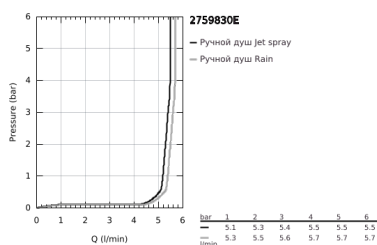

27 598 30E **ТЕМПЕСТА 110 ДУШЕВОЙ ГАРНИТУР, 2 РЕЖИМА СТРУИ (RAIN, JET)**

ОПИСАНИЕ ПРОДУКТА

- Colour: хром
- в комплект входят:
- ручной душ Tempesta 110 (27 597)
- максимальный расход (при 3 бар): 5,6 л/мин
- душевая штанга, 600 мм (27 523)
- душевой шланг Relaxaflex 1750 мм 1/2" x 1/2" (28 154)
- GROHE SmartSwitch - выбор режима струи с помощью поворота диска
- GROHE DreamSpray превосходный поток воды
- GROHE LongLife Finish - стойкое долговечное покрытие
- Flexible Installation - (регулируемый верхний кронштейн для существующих отверстий)
- регулируемый держатель лейки (поворотный и скользящий держатель для душа)
- GROHE SpeedClean система против известковых отложений
- Inner WaterGuide - внутренняя изоляция потока воды
- ShockProof силиконовое кольцо, предотвращающее повреждение поверхности при падении ручного душа
- минимальное давление 1,0 бар
- может использоваться с проточным водонагревателем
- профессиональная серия