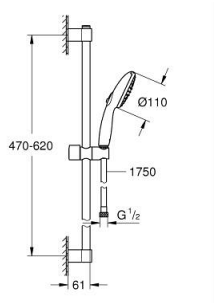

27 598 30E **ТЕМПЕСТА 110 ДУШЕВОЙ ГАРНИТУР, 2 РЕЖИМА СТРУИ (RAIN, JET)**

ОПИСАНИЕ ПРОДУКТА

- Colour: хром
- в комплект входят:
- ручной душ Tempesta 110 (27 597)
- максимальный расход (при 3 бар): 5,6 л/мин
- душевая штанга, 600 мм (27 523)
- душевой шланг Relaxaflex 1750 мм 1/2" x 1/2" (28 154)
- GROHE SmartSwitch - выбор режима струи с помощью поворота диска
- GROHE DreamSpray превосходный поток воды
- GROHE LongLife Finish - стойкое долговечное покрытие
- Flexible Installation - (регулируемый верхний кронштейн для существующих отверстий)
- регулируемый держатель лейки (поворотный и скользящий держатель для душа)
- GROHE SpeedClean система против известковых отложений
- Inner WaterGuide - внутренняя изоляция потока воды
- ShockProof силиконовое кольцо, предотвращающее повреждение поверхности при падении ручного душа
- минимальное давление 1,0 бар
- может использоваться с проточным водонагревателем
- профессиональная серия

27 598 30E ТЕМПЕСТА 110 ДУШЕВОЙ ГАРНИТУР, 2 РЕЖИМА СТРУИ (RAIN, JET)

ЗАПАСНЫЕ ЧАСТИ

- 1: Держатель душевой штанги (Spare part-nr. 48607000)
 - 2: Скользящий элемент (Spare part-nr. 48609000)
 - 3: Держатель душевой штанги (Spare part-nr. 48608000)
 - 4: Сетка (Spare part-nr. 0700200M)
 - 5: Шайба выравнивания (Spare part-nr. 48543001)*
- * Optional accessories