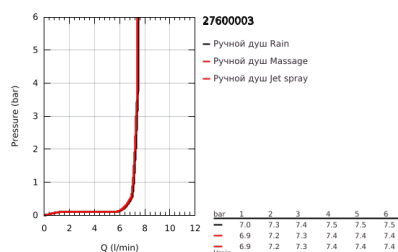

## 27 600 003 TEMPESTA 110 ДУШЕВОЙ ГАРНИТУР, 3 РЕЖИМА СТРУЙ (RAIN, JET, MASSAGE)

### ОПИСАНИЕ ПРОДУКТА

- Colour: хром
- в комплект входят:
- ручной душ Tempesta 110 (28 419)
- максимальный расход (при 3 бар): 7,4 л/мин
- душевая штанга, 600 мм (27 523)
- душевой шланг Relaxaflex 1750 мм 1/2" x 1/2" (28 154)
- GROHE EasyReach полочка (26 770)
- GROHE EcoJoy Технология совершенного потока при уменьшенном расходе воды
- GROHE SmartSwitch - выбор режима струи с помощью поворота диска
- GROHE DreamSpray превосходный поток воды
- GROHE LongLife Finish - стойкое долговечное покрытие
- Flexible Installation - (регулируемый верхний кронштейн для существующих отверстий)
- регулируемый держатель лейки (поворотный и скользящий держатель для душа)
- GROHE SpeedClean система против известковых отложений
- Inner WaterGuide - внутренняя изоляция потока воды
- ShockProof силиконовое кольцо, предотвращающее повреждение поверхности при падении ручного душа
- минимальное давление 1,0 бар
- может использоваться с проточным водонагревателем
- профессиональная серия