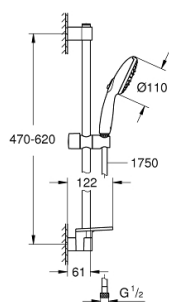

### ОПИСАНИЕ ПРОДУКТА

- Colour: хром
- в комплект входят:
- ручной душ Tempesta 110 (28 419)
- максимальный расход (при 3 бар): 7,4 л/мин
- душевая штанга, 600 мм (27 523)
- душевой шланг Relaxaflex 1750 мм 1/2" x 1/2" (28 154)
- GROHE EasyReach полочка (26 770)
- GROHE EcoJoy Технология совершенного потока при уменьшенном расходе воды
- GROHE SmartSwitch - выбор режима струи с помощью поворота диска
- GROHE DreamSpray превосходный поток воды
- GROHE LongLife Finish - стойкое долговечное покрытие
- Flexible Installation - (регулируемый верхний кронштейн для существующих отверстий)
- регулируемый держатель лейки (поворотный и скользящий держатель для душа)
- GROHE SpeedClean система против известковых отложений
- Inner WaterGuide - внутренняя изоляция потока воды
- ShockProof силиконовое кольцо, предотвращающее повреждение поверхности при падении ручного душа
- минимальное давление 1,0 бар
- может использоваться с проточным водонагревателем
- профессиональная серия

### ЗАПАСНЫЕ ЧАСТИ

- 1: Держатель душевой штанги (Spare part-nr. 48607000)
  - 2: Скользящий элемент (Spare part-nr. 48609000)
  - 3: Держатель душевой штанги (Spare part-nr. 48608000)
  - 4: Сетка (Spare part-nr. 0700200M)
  - 5: Полочка GROHE EasyReach (Spare part-nr. 26770001)
  - 6: Шайба выравнивания (Spare part-nr. 48543001)\*
- \* Optional accessories