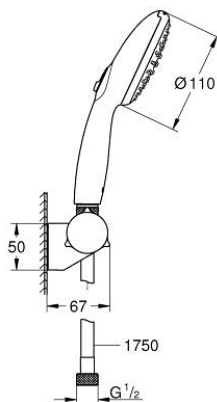

27 601 003 TEMPESTA 110 ДУШЕВОЙ НАБОР НАСТЕННЫЙ С РУЧНЫМ ДУШЕМ, 2 РЕЖИМА СТРУИ (RAIN, JET)

ОПИСАНИЕ ПРОДУКТА

- Colour: хром
- в комплект входят:
- ручной душ Tempesta 110 (26 161)
- максимальный расход (при 3 бар): 7,4 л/мин
- регулируемый настенный держатель (27 595)
- душевой шланг Relaxaflex 1750 мм 1/2" x 1/2" (28 154)
- GROHE EcoJoy Технология совершенного потока при уменьшенном расходе воды
- GROHE SmartSwitch - выбор режима струи с помощью поворота диска
- GROHE DreamSpray превосходный поток воды
- GROHE LongLife Finish - стойкое долговечное покрытие
- GROHE SpeedClean система против известковых отложений
- Inner WaterGuide - внутренняя изоляция потока воды
- ShockProof силиконовое кольцо, предотвращающее повреждение поверхности при падении ручного душа
- минимальное давление 1,0 бар
- может использоваться с проточным водонагревателем
- профессиональная серия

27 601 003 **TEMPESTA 110 ДУШЕВОЙ НАБОР НАСТЕННЫЙ С РУЧНЫМ ДУШЕМ, 2 РЕЖИМА СТРУИ (RAIN, JET)**

ЗАПАСНЫЕ ЧАСТИ

1: Сетка (Spare part-nr. 0700200M)

2: Колпак (Spare part-nr. 1029380000)