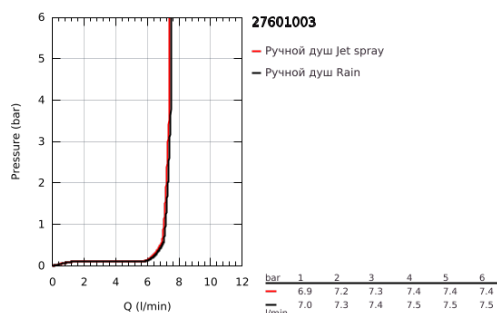

27 601 003 TEMPESTA 110 ДУШЕВОЙ НАБОР НАСТЕННЫЙ С РУЧНЫМ ДУШЕМ, 2 РЕЖИМА СТРУИ (RAIN, JET)

ОПИСАНИЕ ПРОДУКТА

- Colour: хром
- в комплект входят:
- ручной душ Tempesta 110 (26 161)
- максимальный расход (при 3 бар): 7,4 л/мин
- регулируемый настенный держатель (27 595)
- душевой шланг Relaxaflex 1750 мм 1/2" x 1/2" (28 154)
- GROHE EcoJoy Технология совершенного потока при уменьшенном расходе воды
- GROHE SmartSwitch - выбор режима струи с помощью поворота диска
- GROHE DreamSpray превосходный поток воды
- GROHE LongLife Finish - стойкое долговечное покрытие
- GROHE SpeedClean система против известковых отложений
- Inner WaterGuide - внутренняя изоляция потока воды
- ShockProof силиконовое кольцо, предотвращающее повреждение поверхности при падении ручного душа
- минимальное давление 1,0 бар
- может использоваться с проточным водонагревателем
- профессиональная серия