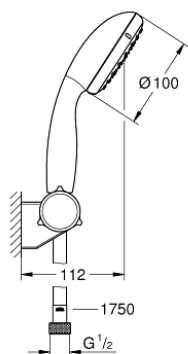

27 601 10E **ТЕМPEСТА 100 ДУШЕВОЙ НАБОР, 2 ВИДА СТРУЙ**

ОПИСАНИЕ ПРОДУКТА

- Colour: хром
- в комплект входят:
- Ручной душ Tempesta 100 II (27 597)
- регулируемый настенный держатель (27 595)
- душевой шланг Relaxaflex 1750 мм 1/2" x 1/2" (28 154)
- ограничитель расхода воды 5,7 л/мин
- GROHE DreamSpray превосходный поток воды
- GROHE LongLife Finish - стойкое долговечное покрытие
- GROHE SpeedClean система против известковых отложений
- Inner WaterGuide - внутренняя изоляция потока воды
- ShockProof силиконовое кольцо, предотвращающее повреждение поверхности при падении ручного душа
- может использоваться с проточным водонагревателем
- минимальное давление 1,0 бар

27 601 10E **ТЕМPEСТА 100 ДУШЕВОЙ НАБОР, 2 ВИДА СТРУЙ**

ЗАПАСНЫЕ ЧАСТИ

1: Сетка (Spare part-nr. 0700200M)

2: Заглушка (Spare part-nr. 45652P00)