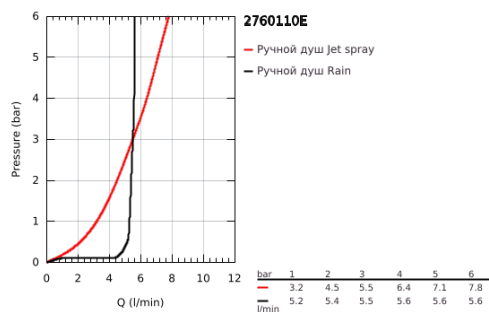

27 601 10E TEMPESTA 100 ДУШЕВОЙ НАБОР, 2 ВИДА СТРУЙ

ОПИСАНИЕ ПРОДУКТА

- Colour: хром
- в комплект входят:
- Ручной душ Tempesta 100 II (27 597)
- регулируемый настенный держатель (27 595)
- душевой шланг Relaxaflex 1750 мм 1/2" x 1/2" (28 154)
- GROHE EcoJoy ограничитель расхода воды 5,7 л/мин
- GROHE DreamSpray превосходный поток воды
- GROHE LongLife Finish - стойкое долговечное покрытие
- GROHE SpeedClean система против известковых отложений
- Inner WaterGuide - внутренняя изоляция потока воды
- ShockProof силиконовое кольцо, предотвращающее повреждение поверхности при падении ручного душа
- может использоваться с проточным водонагревателем
- минимальное давление 1,0 бар