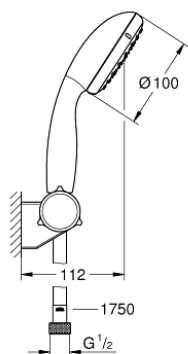

27 601 10E TEMPESTA 100 ДУШЕВОЙ НАБОР, 2 ВИДА СТРУЙ

ОПИСАНИЕ ПРОДУКТА

- Colour: хром
- в комплект входят:
- Ручной душ Tempesta 100 II (27 597)
- регулируемый настенный держатель (27 595)
- душевой шланг Relaxaflex 1750 мм 1/2" x 1/2" (28 154)
- GROHE EcoJoy ограничитель расхода воды 5,7 л/мин
- GROHE DreamSpray превосходный поток воды
- GROHE LongLife Finish - стойкое долговечное покрытие
- GROHE SpeedClean система против известковых отложений
- Inner WaterGuide - внутренняя изоляция потока воды
- ShockProof силиконовое кольцо, предотвращающее повреждение поверхности при падении ручного душа
- может использоваться с проточным водонагревателем
- минимальное давление 1,0 бар

27 601 10E **ТЕМPEСТА 100 ДУШЕВОЙ НАБОР, 2 ВИДА СТРУЙ**

ЗАПАСНЫЕ ЧАСТИ

1: Сетка (Spare part-nr. 0700200M)

2: Заглушка (Spare part-nr. 45652P00)