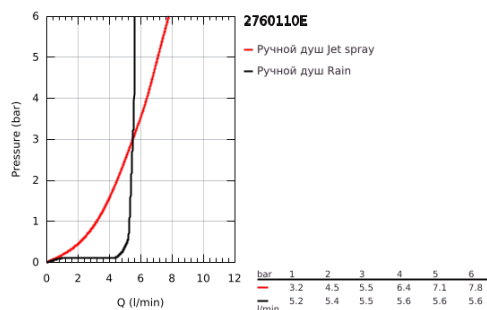

27 601 10E **ТЕМPEСТА 100 ДУШЕВОЙ НАБОР, 2 ВИДА СТРУЙ**

ОПИСАНИЕ ПРОДУКТА

- Colour: хром
- в комплект входят:
- Ручной душ Tempesta 100 II (27 597)
- регулируемый настенный держатель (27 595)
- душевой шланг Relaxaflex 1750 мм 1/2" x 1/2" (28 154)
- ограничитель расхода воды 5,7 л/мин
- GROHE DreamSpray превосходный поток воды
- GROHE LongLife Finish - стойкое долговечное покрытие
- GROHE SpeedClean система против известковых отложений
- Inner WaterGuide - внутренняя изоляция потока воды
- ShockProof силиконовое кольцо, предотвращающее повреждение поверхности при падении ручного душа
- может использоваться с проточным водонагревателем
- минимальное давление 1,0 бар