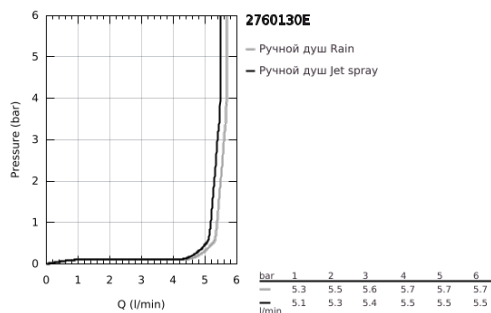

### ОПИСАНИЕ ПРОДУКТА

- Colour: хром
- в комплект входят:
  - ручной душ Tempesta 110 (27 597)
  - максимальный расход (при 3 бар): 5,6 л/мин
  - регулируемый настенный держатель (27 595)
  - душевой шланг Relaxaflex 1750 мм 1/2" x 1/2" (28 154)
  - GROHE SmartSwitch - выбор режима струи с помощью поворота диска
  - GROHE DreamSpray превосходный поток воды
  - GROHE LongLife Finish - стойкое долговечное покрытие
  - GROHE SpeedClean система против известковых отложений
  - Inner WaterGuide - внутренняя изоляция потока воды
  - ShockProof силиконовое кольцо, предотвращающее повреждение поверхности при падении ручного душа
  - минимальное давление 1,0 бар
  - может использоваться с проточным водонагревателем
- профессиональная серия