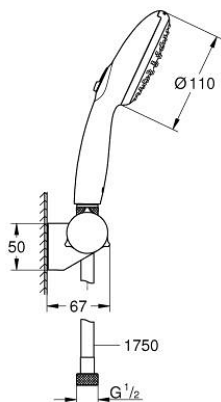

27 601 30E TEMPESTA 110 ДУШЕВОЙ НАБОР НАСТЕННЫЙ С РУЧНЫМ ДУШЕМ, 2 РЕЖИМА СТРУИ (RAIN, JET)

ОПИСАНИЕ ПРОДУКТА

- Colour: хром
- в комплект входят:
 - ручной душ Tempesta 110 (27 597)
 - максимальный расход (при 3 бар): 5,6 л/мин
 - регулируемый настенный держатель (27 595)
 - душевой шланг Relaxaflex 1750 мм 1/2" x 1/2" (28 154)
- GROHE EcoJoy - сверхэффективное использование воды, при сохранении идеального потока
- GROHE SmartSwitch - выбор режима струи с помощью поворота диска
- GROHE DreamSpray превосходный поток воды
- GROHE LongLife Finish - стойкое долговечное покрытие
- GROHE SpeedClean система против известковых отложений
- Inner WaterGuide - внутренняя изоляция потока воды
- ShockProof силиконовое кольцо, предотвращающее повреждение поверхности при падении ручного душа
- минимальное давление 1,0 бар
- может использоваться с проточным водонагревателем
- профессиональная серия

27 601 30E TEMPESTA 110 ДУШЕВОЙ НАБОР НАСТЕННЫЙ С РУЧНЫМ ДУШЕМ, 2 РЕЖИМА СТРУИ (RAIN, JET)

ЗАПАСНЫЕ ЧАСТИ

1: Сетка (Spare part-nr. 0700200M)

2: Колпак (Spare part-nr. 1029380000)