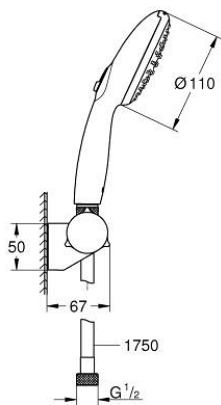

## 27 601 30E TEMPESTA 110 ДУШЕВОЙ НАБОР НАСТЕННЫЙ С РУЧНЫМ ДУШЕМ, 2 РЕЖИМА СТРУИ (RAIN, JET)

### ОПИСАНИЕ ПРОДУКТА

- Colour: хром
- в комплект входят:
  - ручной душ Tempesta 110 (27 597)
  - максимальный расход (при 3 бар): 5,6 л/мин
  - регулируемый настенный держатель (27 595)
  - душевой шланг Relaxaflex 1750 мм 1/2" x 1/2" (28 154)
  - GROHE SmartSwitch - выбор режима струи с помощью поворота диска
  - GROHE DreamSpray превосходный поток воды
  - GROHE LongLife Finish - стойкое долговечное покрытие
  - GROHE SpeedClean система против известковых отложений
  - Inner WaterGuide - внутренняя изоляция потока воды
  - ShockProof силиконовое кольцо, предотвращающее повреждение поверхности при падении ручного душа
  - минимальное давление 1,0 бар
  - может использоваться с проточным водонагревателем
- профессиональная серия

**27 601 30E TEMPESTA 110 ДУШЕВОЙ НАБОР НАСТЕННЫЙ С РУЧНЫМ ДУШЕМ, 2 РЕЖИМА СТРУИ (RAIN, JET)**

**ЗАПАСНЫЕ ЧАСТИ**

1: Сетка (Spare part-nr. 0700200M)

2: Колпак (Spare part-nr. 1029380000)