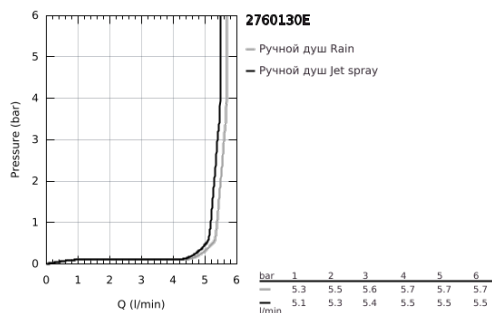

27 601 30E TEMPESTA 110 ДУШЕВОЙ НАБОР НАСТЕННЫЙ С РУЧНЫМ ДУШЕМ, 2 РЕЖИМА СТРУИ (RAIN, JET)

ОПИСАНИЕ ПРОДУКТА

- Colour: хром
- в комплект входят:
 - ручной душ Tempesta 110 (27 597)
 - максимальный расход (при 3 бар): 5,6 л/мин
 - регулируемый настенный держатель (27 595)
 - душевой шланг Relaxaflex 1750 мм 1/2" x 1/2" (28 154)
- GROHE EcoJoy - сверхэффективное использование воды, при сохранении идеального потока
- GROHE SmartSwitch - выбор режима струи с помощью поворота диска
- GROHE DreamSpray превосходный поток воды
- GROHE LongLife Finish - стойкое долговечное покрытие
- GROHE SpeedClean система против известковых отложений
- Inner WaterGuide - внутренняя изоляция потока воды
- ShockProof силиконовое кольцо, предотвращающее повреждение поверхности при падении ручного душа
- минимальное давление 1,0 бар
- может использоваться с проточным водонагревателем
- профессиональная серия