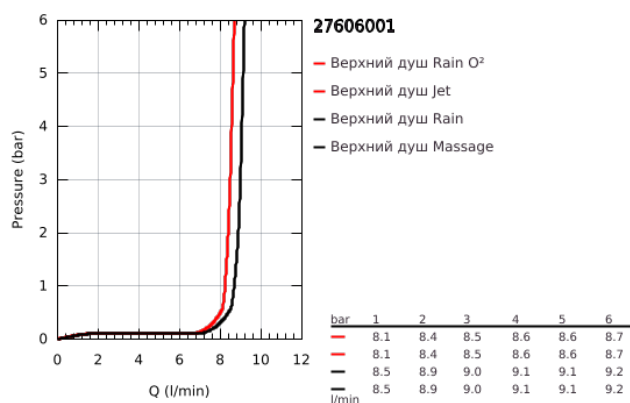

## 27 606 001 ТЕМПЕСТА 100 ВЕРХНИЙ ДУШ С 4 РЕЖИМАМИ

### ОПИСАНИЕ ПРОДУКТА

- Colour: хром
- Режимы струи: GROHE Rain O<sup>2</sup>, Rain, Massage, Jet
- максимальный расход (при давлении 3 бара): 9 л/мин
- шаровый шарнир +/- 15° вращающийся
- резьбовое соединение 1/2"
- GROHE EcoJoy Технология совершенного потока при уменьшенном расходе воды
- GROHE DreamSpray превосходный поток воды
- GROHE LongLife Finish - стойкое долговечное покрытие
- GROHE SpeedClean система против известковых отложений
- Inner WaterGuide - внутренняя изоляция потока воды
- может использоваться с проточным водонагревателем
- минимальное давление 1,0 бар