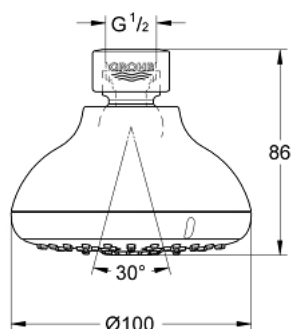

### ОПИСАНИЕ ПРОДУКТА

- Colour: хром
- Режимы струи: GROHE Rain O<sup>2</sup>, Rain, Massage, Jet
- максимальный расход (при давлении 3 бара): 9 л/мин
- шаровый шарнир +/- 15° вращающийся
- резьбовое соединение 1/2"
- GROHE EcoJoy Технология совершенного потока при уменьшенном расходе воды
- GROHE DreamSpray превосходный поток воды
- GROHE LongLife Finish - стойкое долговечное покрытие
- GROHE SpeedClean система против известковых отложений
- Inner WaterGuide - внутренняя изоляция потока воды
- может использоваться с проточным водонагревателем
- минимальное давление 1,0 бар

### ЗАПАСНЫЕ ЧАСТИ

1: Уплотнение Ø18,5 x Ø12 x 2 (Spare part-nr. 0138900M)

2: Сетка (Spare part-nr. 48007000)