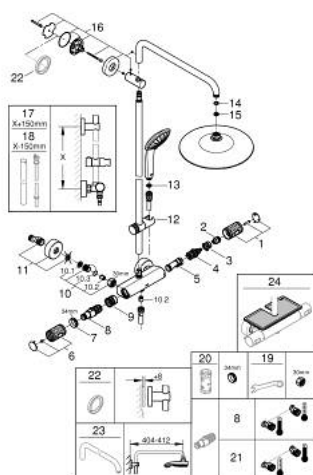

27 615 002 EUPHORIA SYSTEM 260 ДУШЕВАЯ СИСТЕМА С ТЕРМОСТАТОМ ДЛЯ НАСТЕННОГО МОНТАЖА

ЗАПАСНЫЕ ЧАСТИ

1. 1: Отсекающая ручка (Spare part-nr. 49162000)
  2. 2: Ограничительное кольцо (Spare part-nr. 47986000)
  3. 3: Ограничительное кольцо (Spare part-nr. 47965000)
  4. 4: Аквадиммер (Spare part-nr. 47364000)
  5. 5: Водоводная трубка (Spare part-nr. 47887000)
  6. 6: Отсекающая ручка (Spare part-nr. 49160000)
  7. 7: Крепежное кольцо (Spare part-nr. 47743000)
  8. 8: Компактный термостатический картридж 1/2" (Spare part-nr. 47439000)
  9. 9: Седло термоэлемента (Spare part-nr. 47975000)
  10. 10: Обратный клапан (Spare part-nr. 47189000)
  - 10.1: Грязеулавливающий фильтр (Spare part-nr. 0726400M)
  - 10.2: Обратный клапан (Spare part-nr. 08565000)
  - 10.3: O-кольцо Ø17 x Ø2 (Spare part-nr. 0305500M)
  14. 11: S-образный эксцентрик (Spare part-nr. 12662000)
  15. 12: Скользящий элемент (Spare part-nr. 48424000)
  16. 13: Сетка (Spare part-nr. 0700200M)
  17. 14: Уплотнение Ø18,5 x Ø12 x 2 (Spare part-nr. 0138900M)
  18. 15: Сетка (Spare part-nr. 48007000)
  19. 16: Держатель душевой штанги (Spare part-nr. 48279000)
  20. 17: Душевая штанга для переоснащения (Spare part-nr. 48514000)*
  21. 18: Душевая штанга для переоснащения (Spare part-nr. 48515000)*
  22. 19: Ключ (Spare part-nr. 19377000)*
  23. 20: Ключ (Spare part-nr. 19332000)*
  24. 21: GROHE TurboStat картридж 1/2" (Spare part-nr. 47175000)*
  25. 22: Шайба выравнивания (Spare part-nr. 27180000)*
  26. 23: Душевой кронштейн для душевой системы (Spare part-nr. 14047000)*
  27. 24: Полочка GROHE EasyReach (Spare part-nr. 26362LN1)*
2. Optional accessories