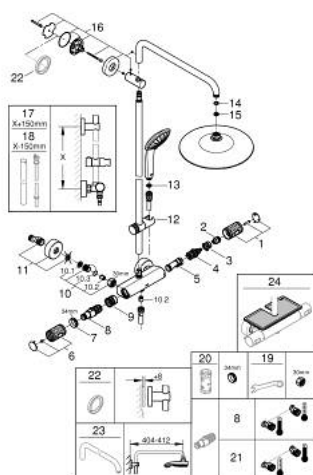

Pure Freude
an Wasser

27 615 002 EUPHORIA SYSTEM 260 ДУШЕВАЯ СИСТЕМА С ТЕРМОСТАТОМ ДЛЯ НАСТЕННОГО МОНТАЖА

ОПИСАНИЕ ПРОДУКТА (2/2)

- TwistStop против перекручивания шланга
- совместим с проточным водонагревателем только выше 18 кВт/ч, а также с накопительным водонагревателем (см. Техническую информацию)
- минимальный расход воды 5 л/мин
- дополнительная опция: полочка GROHE EasyReach (26 362)

- профессиональная серия

27 615 002 EUPHORIA SYSTEM 260 ДУШЕВАЯ СИСТЕМА С ТЕРМОСТАТОМ ДЛЯ НАСТЕННОГО МОНТАЖА

ЗАПАСНЫЕ ЧАСТИ

- 1: Отсекающая ручка (Spare part-nr. 49162000)
 - 2: Ограничительное кольцо (Spare part-nr. 47986000)
 - 3: Ограничительное кольцо (Spare part-nr. 47965000)
 - 4: Аквадиммер (Spare part-nr. 47364000)
 - 5: Водоводная трубка (Spare part-nr. 47887000)
 - 6: Отсекающая ручка (Spare part-nr. 49160000)
 - 7: Крепежное кольцо (Spare part-nr. 47743000)
 - 8: Компактный термостатический картридж 1/2" (Spare part-nr. 47439000)
 - 9: Седло термоэлемента (Spare part-nr. 47975000)
 - 10: Обратный клапан (Spare part-nr. 47189000)
 - 10.1: Грязеулавливающий фильтр (Spare part-nr. 0726400M)
 - 10.2: Обратный клапан (Spare part-nr. 08565000)
 - 10.3: O-кольцо Ø17 x Ø2 (Spare part-nr. 0305500M)
 - 11: S-образный эксцентрик (Spare part-nr. 12662000)
 - 12: Скользящий элемент (Spare part-nr. 48424000)
 - 13: Сетка (Spare part-nr. 0700200M)
 - 14: Уплотнение Ø18,5 x Ø12 x 2 (Spare part-nr. 0138900M)
 - 15: Сетка (Spare part-nr. 48007000)
 - 16: Держатель душевой штанги (Spare part-nr. 48279000)
 - 17: Душевая штанга для переоснащения (Spare part-nr. 48514000)*
 - 18: Душевая штанга для переоснащения (Spare part-nr. 48515000)*
 - 19: Ключ (Spare part-nr. 19377000)*
 - 20: Ключ (Spare part-nr. 19332000)*
 - 21: GROHE TurboStat картридж 1/2" (Spare part-nr. 47175000)*
 - 22: Шайба выравнивания (Spare part-nr. 27180000)*
 - 23: Душевой кронштейн для душевой системы (Spare part-nr. 14047000)*
 - 24: Полочка GROHE EasyReach (Spare part-nr. 26362LN1)*
- * Optional accessories