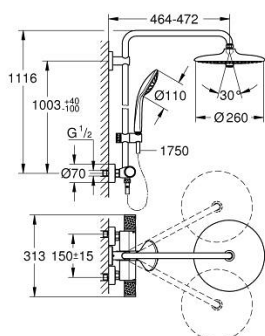

27 615 002 EUPHORIA SYSTEM 260 ДУШЕВАЯ СИСТЕМА С ТЕРМОСТАТОМ ДЛЯ НАСТЕННОГО МОНТАЖА

ОПИСАНИЕ ПРОДУКТА (1/2)

- Colour: хром
- в комплект входят:
  - горизонтальный поворотный душевой кронштейн 450 мм
  - настенный термостат с аквадиммером
  - позволяет переключаться между:
  - Euphoria 260 Верхний душ (26 457)
  - Режимы струи: Rain, SmartRain, Jet
  - максимальный расход (при давлении 3 бара): 7,5 л/мин
  - аэратор с шаровым шарниром
  - угол поворота $\pm 15^\circ$
  - ручной душ Euphoria 110 Massage (27 239)
  - Режимы струи: Rain, Massage, SmartRain
  - максимальный расход (при 3 бар): 8,5 л/мин
  - регулируется по высоте с помощью скользящего элемента
  - душевой шланг Silverflex 1750 мм 1/2" x 1/2" (28 388 xxx)
  - AquaCalibrator limits maximum flow rate of system (at 3 bar): 8.5 l/min
  - GROHE EcoJoy Технология совершенного потока при уменьшенном расходе воды
  - GROHE TurboStat компактный картридж с восковым термоэлементом
  - GROHE SafeStop стопор безопасности при 38°C
  - GROHE SafeStop Plus опционно ограничитель температуры на 43°C, включен
  - GROHE CoolTouch полностью исключается вероятность ожога о внешнюю поверхность
  - GROHE ProGrip элементы с рифленной поверхностью
  - GROHE DreamSpray превосходный поток воды
  - GROHE LongLife Finish - стойкое долговечное покрытие
  - GROHE SprayDimmer плавное снижение расхода воды
  - Flexible Installation - (регулируемый верхний кронштейн для существующих отверстий)
  - Inner WaterGuide - внутренняя изоляция потока воды
  - GROHE SpeedClean система против известковых отложений