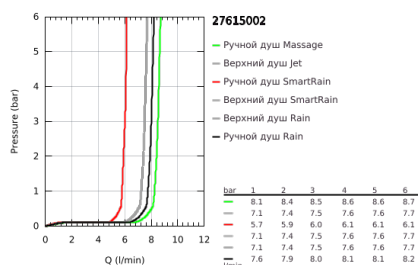

27 615 002 EUPHORIA SYSTEM 260 ДУШЕВАЯ СИСТЕМА С ТЕРМОСТАТОМ ДЛЯ НАСТЕННОГО МОНТАЖА

ОПИСАНИЕ ПРОДУКТА (1/2)

- Colour: хром
- в комплект входят:
 - горизонтальный поворотный душевой кронштейн 450 мм
 - настенный термостат с аквадиммером
 - позволяет переключаться между:
 - Euphoria 260 Верхний душ (26 457)
 - Режимы струи: Rain, SmartRain, Jet
 - максимальный расход (при давлении 3 бара): 7,5 л/мин
 - аэратор с шаровым шарниром
 - угол поворота $\pm 15^\circ$
 - ручной душ Euphoria 110 Massage (27 239)
 - Режимы струи: Rain, Massage, SmartRain
 - максимальный расход (при 3 бар): 8,5 л/мин
 - регулируется по высоте с помощью скользящего элемента
 - душевой шланг Silverflex 1750 мм 1/2" x 1/2" (28 388 xxx)
 - AquaCalibrator limits maximum flow rate of system (at 3 bar): 8.5 l/min
 - GROHE EcoJoy Технология совершенного потока при уменьшенном расходе воды
 - GROHE TurboStat компактный картридж с восковым термоэлементом
 - GROHE SafeStop стопор безопасности при 38°C
 - GROHE SafeStop Plus опционно ограничитель температуры на 43°C, включен
 - GROHE CoolTouch полностью исключается вероятность ожога о внешнюю поверхность
 - GROHE ProGrip элементы с рифленной поверхностью
 - GROHE DreamSpray превосходный поток воды
 - GROHE LongLife Finish - стойкое долговечное покрытие
 - GROHE SprayDimmer плавное снижение расхода воды
 - Flexible Installation - (регулируемый верхний кронштейн для существующих отверстий)
 - Inner WaterGuide - внутренняя изоляция потока воды
 - GROHE SpeedClean система против известковых отложений