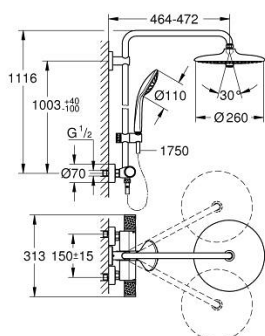

27 615 002 EUPHORIA SYSTEM 260 ДУШЕВАЯ СИСТЕМА С ТЕРМОСТАТОМ ДЛЯ НАСТЕННОГО МОНТАЖА

ОПИСАНИЕ ПРОДУКТА (1/2)

- Colour: хром
- в комплект входят:
 - горизонтальный поворотный душевой кронштейн 450 мм
 - настенный термостат с аквадиммером
 - позволяет переключаться между:
 - Euphoria 260 Верхний душ (26 457)
 - Режимы струи: Rain, SmartRain, Jet
 - максимальный расход (при давлении 3 бара): 7,5 л/мин
 - аэратор с шаровым шарниром
 - угол поворота $\pm 15^\circ$
 - ручной душ Euphoria 110 Massage (27 239)
 - Режимы струи: Rain, Massage, SmartRain
 - максимальный расход (при 3 бар): 8,5 л/мин
 - регулируется по высоте с помощью скользящего элемента
 - душевой шланг Silverflex 1750 мм 1/2" x 1/2" (28 388 xxx)
 - AquaCalibrator limits maximum flow rate of system (at 3 bar): 8.5 l/min
 - GROHE EcoJoy Технология совершенного потока при уменьшенном расходе воды
 - GROHE TurboStat компактный картридж с восковым термоэлементом
 - GROHE SafeStop стопор безопасности при 38°C
 - GROHE SafeStop Plus опционно ограничитель температуры на 43°C, включен
 - GROHE CoolTouch полностью исключается вероятность ожога о внешнюю поверхность
 - GROHE ProGrip элементы с рифленной поверхностью
 - GROHE DreamSpray превосходный поток воды
 - GROHE LongLife Finish - стойкое долговечное покрытие
 - GROHE SprayDimmer плавное снижение расхода воды
 - Flexible Installation - (регулируемый верхний кронштейн для существующих отверстий)
 - Inner WaterGuide - внутренняя изоляция потока воды
 - GROHE SpeedClean система против известковых отложений