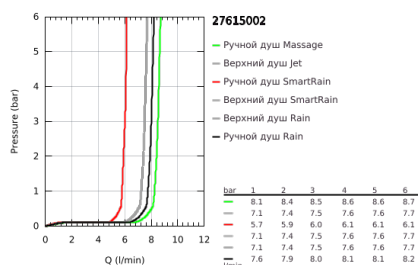

27 615 002 EUPHORIA SYSTEM 260 ДУШЕВАЯ СИСТЕМА С ТЕРМОСТАТОМ ДЛЯ НАСТЕННОГО МОНТАЖА

ОПИСАНИЕ ПРОДУКТА (1/2)

- Colour: хром
- в комплект входят:
  - горизонтальный поворотный душевой кронштейн 450 мм
  - настенный термостат с аквадиммером
  - позволяет переключаться между:
  - Euphoria 260 Верхний душ (26 457)
  - Режимы струи: Rain, SmartRain, Jet
  - максимальный расход (при давлении 3 бара): 7,5 л/мин
  - аэратор с шаровым шарниром
  - угол поворота $\pm 15^\circ$
  - ручной душ Euphoria 110 Massage (27 239)
  - Режимы струи: Rain, Massage, SmartRain
  - максимальный расход (при 3 бар): 8,5 л/мин
  - регулируется по высоте с помощью скользящего элемента
  - душевой шланг Silverflex 1750 мм 1/2" x 1/2" (28 388 xxx)
  - AquaCalibrator limits maximum flow rate of system (at 3 bar): 8.5 l/min
  - GROHE EcoJoy Технология совершенного потока при уменьшенном расходе воды
  - GROHE TurboStat компактный картридж с восковым термоэлементом
  - GROHE SafeStop стопор безопасности при 38°C
  - GROHE SafeStop Plus опционно ограничитель температуры на 43°C, включен
  - GROHE CoolTouch полностью исключается вероятность ожога о внешнюю поверхность
  - GROHE ProGrip элементы с рифленной поверхностью
  - GROHE DreamSpray превосходный поток воды
  - GROHE LongLife Finish - стойкое долговечное покрытие
  - GROHE SprayDimmer плавное снижение расхода воды
  - Flexible Installation - (регулируемый верхний кронштейн для существующих отверстий)
  - Inner WaterGuide - внутренняя изоляция потока воды
  - GROHE SpeedClean система против известковых отложений