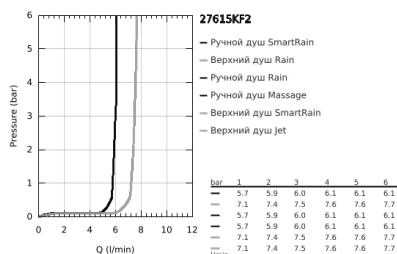

27 615 KF2 EUPHORIA SYSTEM 260 ДУШЕВАЯ СИСТЕМА С ТЕРМОСТАТОМ ДЛЯ НАСТЕННОГО МОНТАЖА

ОПИСАНИЕ ПРОДУКТА (1/2)

- Colour: фантомный чёрный
- в комплект входят:
- горизонтальный поворотный душевой кронштейн 450 мм
- настенный термостат с аквадиммером
- позволяет переключаться между:
- Euphoria 260 Верхний душ
- Режимы струи: Rain, SmartRain, Jet
- максимальный расход (при давлении 3 бара): 7,5 л/мин
- аэратор с шаровым шарниром
- угол поворота $\pm 15^\circ$
- Euphoria 110 Massage Ручной душ
- Режимы струи: Rain, Massage, SmartRain
- максимальный расход (при 3 бара): 8,5 л/мин
- регулируется по высоте с помощью скользящего элемента
- душевой шланг Silverflex 1750 мм 1/2" x 1/2" (28 388 xxx)
- AquaCalibrator limits maximum flow rate of system (at 3 bar): 8.5 l/min
- GROHE EcoJoy Технология совершенного потока при уменьшенном расходе воды
- GROHE TurboStat компактный картридж с восковым термоэлементом
- GROHE SafeStop стопор безопасности при 38°C
- GROHE SafeStop Plus опционно ограничитель температуры на 43°C, включен
- GROHE CoolTouch полностью исключается вероятность ожога о внешнюю поверхность
- GROHE ProGrip элементы с рифленной поверхностью
- GROHE DreamSpray превосходный поток воды
- GROHE SprayDimmer плавное снижение расхода воды
- Flexible Installation - (регулируемый верхний кронштейн для существующих отверстий)
- Inner WaterGuide - внутренняя изоляция потока воды
- GROHE SpeedClean система против известковых отложений
- TwistStop против перекручивания шланга