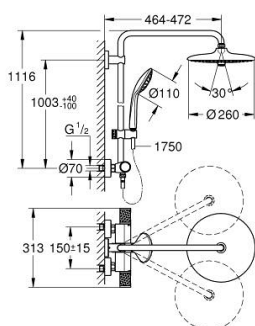

27 615 KF2 EUPHORIA SYSTEM 260 ДУШЕВАЯ СИСТЕМА С ТЕРМОСТАТОМ ДЛЯ НАСТЕННОГО МОНТАЖА

ОПИСАНИЕ ПРОДУКТА (1/2)

- Colour: фантомный чёрный
- в комплект входят:
 - горизонтальный поворотный душевой кронштейн 450 мм
 - настенный термостат с аквадиммером
 - позволяет переключаться между:
 - Euphoria 260 Верхний душ
 - Режимы струи: Rain, SmartRain, Jet
 - максимальный расход (при давлении 3 бара): 7,5 л/мин
 - аэратор с шаровым шарниром
 - угол поворота $\pm 15^\circ$
 - Euphoria 110 Massage Ручной душ
 - Режимы струи: Rain, Massage, SmartRain
 - максимальный расход (при 3 бар): 8,5 л/мин
 - регулируется по высоте с помощью скользящего элемента
 - душевой шланг Silverflex 1750 мм 1/2" x 1/2" (28 388 xxx)
 - maximum flow rate system (at 3 bar): 8.5 l/min
 - GROHE EcoJoy Технология совершенного потока при уменьшенном расходе воды
 - GROHE TurboStat компактный картридж с восковым термоэлементом
 - GROHE SafeStop стопор безопасности при 38°C
 - GROHE SafeStop Plus опционно ограничитель температуры на 43°C, включен
 - GROHE CoolTouch полностью исключается вероятность ожога о внешнюю поверхность
 - GROHE ProGrip элементы с рифленной поверхностью
 - GROHE DreamSpray превосходный поток воды
 - GROHE SprayDimmer плавное снижение расхода воды
 - Flexible Installation - (регулируемый верхний кронштейн для существующих отверстий)
 - Inner WaterGuide - внутренняя изоляция потока воды
 - GROHE SpeedClean система против известковых отложений
 - TwistStop против перекручивания шланга

Pure Freude
an Wasser

27 615 KF2 EUPHORIA SYSTEM 260 ДУШЕВАЯ СИСТЕМА С ТЕРМОСТАТОМ ДЛЯ НАСТЕННОГО МОНТАЖА

ОПИСАНИЕ ПРОДУКТА (2/2)

- совместим с проточным водонагревателем только выше 18 кВт/ч, а также с накопительным водонагревателем (см. Техническую информацию)
- минимальный расход воды 5 л/мин
- дополнительная опция: полочка GROHE EasyReach (26 362)