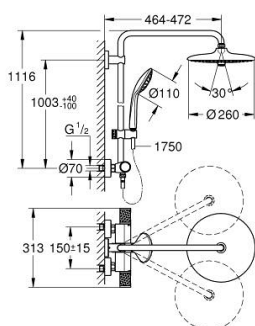

27 615 KF2 EUPHORIA SYSTEM 260 ДУШЕВАЯ СИСТЕМА С ТЕРМОСТАТОМ ДЛЯ НАСТЕННОГО МОНТАЖА

ОПИСАНИЕ ПРОДУКТА (1/2)

- Colour: фантомный чёрный
- в комплект входят:
- горизонтальный поворотный душевой кронштейн 450 мм
- настенный термостат с аквадиммером
- позволяет переключаться между:
- Euphoria 260 Верхний душ
- Режимы струи: Rain, SmartRain, Jet
- максимальный расход (при давлении 3 бара): 7,5 л/мин
- аэратор с шаровым шарниром
- угол поворота $\pm 15^\circ$
- Euphoria 110 Massage Ручной душ
- Режимы струи: Rain, Massage, SmartRain
- максимальный расход (при 3 бара): 8,5 л/мин
- регулируется по высоте с помощью скользящего элемента
- душевой шланг Silverflex 1750 мм 1/2" x 1/2" (28 388 xxx)
- AquaCalibrator limits maximum flow rate of system (at 3 bar): 8.5 l/min
- GROHE EcoJoy Технология совершенного потока при уменьшенном расходе воды
- GROHE TurboStat компактный картридж с восковым термоэлементом
- GROHE SafeStop стопор безопасности при 38°C
- GROHE SafeStop Plus опционно ограничитель температуры на 43°C, включен
- GROHE CoolTouch полностью исключается вероятность ожога о внешнюю поверхность
- GROHE ProGrip элементы с рифленной поверхностью
- GROHE DreamSpray превосходный поток воды
- GROHE SprayDimmer плавное снижение расхода воды
- Flexible Installation - (регулируемый верхний кронштейн для существующих отверстий)
- Inner WaterGuide - внутренняя изоляция потока воды
- GROHE SpeedClean система против известковых отложений
- TwistStop против перекручивания шланга

Pure Freude
an Wasser

27 615 KF2 EUPHORIA SYSTEM 260 ДУШЕВАЯ СИСТЕМА С ТЕРМОСТАТОМ ДЛЯ НАСТЕННОГО МОНТАЖА

ОПИСАНИЕ ПРОДУКТА (2/2)

- совместим с проточным водонагревателем только выше 18 кВт/ч, а также с накопительным водонагревателем (см. Техническую информацию)
- минимальный расход воды 5 л/мин
- дополнительная опция: полочка GROHE EasyReach (26 362)