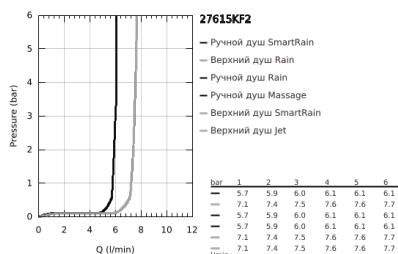

27 615 KF2 EUPHORIA SYSTEM 260 ДУШЕВАЯ СИСТЕМА С ТЕРМОСТАТОМ ДЛЯ НАСТЕННОГО МОНТАЖА

ОПИСАНИЕ ПРОДУКТА (1/2)

- Colour: фантомный чёрный
- в комплект входят:
 - горизонтальный поворотный душевой кронштейн 450 мм
 - настенный термостат с аквадиммером
 - позволяет переключаться между:
 - Euphoria 260 Верхний душ
 - Режимы струи: Rain, SmartRain, Jet
 - максимальный расход (при давлении 3 бара): 7,5 л/мин
 - аэратор с шаровым шарниром
 - угол поворота $\pm 15^\circ$
 - Euphoria 110 Massage Ручной душ
 - Режимы струи: Rain, Massage, SmartRain
 - максимальный расход (при 3 бар): 8,5 л/мин
 - регулируется по высоте с помощью скользящего элемента
 - душевой шланг Silverflex 1750 мм 1/2" x 1/2" (28 388 xxx)
 - maximum flow rate system (at 3 bar): 8.5 l/min
 - GROHE EcoJoy Технология совершенного потока при уменьшенном расходе воды
 - GROHE TurboStat компактный картридж с восковым термоэлементом
 - GROHE SafeStop стопор безопасности при 38°C
 - GROHE SafeStop Plus опционно ограничитель температуры на 43°C, включен
 - GROHE CoolTouch полностью исключается вероятность ожога о внешнюю поверхность
 - GROHE ProGrip элементы с рифленной поверхностью
 - GROHE DreamSpray превосходный поток воды
 - GROHE SprayDimmer плавное снижение расхода воды
 - Flexible Installation - (регулируемый верхний кронштейн для существующих отверстий)
 - Inner WaterGuide - внутренняя изоляция потока воды
 - GROHE SpeedClean система против известковых отложений
 - TwistStop против перекручивания шланга