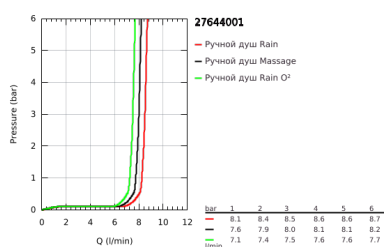

27 644 001 ТЕМПЕСТА 100 ДУШЕВОЙ ГАРНИТУР, 3 ВИДА СТРУЙ

ОПИСАНИЕ ПРОДУКТА

- Colour: хром
- в комплект входят:
- ручной душ (28 419)
- душевая штанга, 600 мм (27 523)
- душевой шланг Relaxaflex 1750 мм 1/2" x 1/2" (28 154)
- ограничитель расхода воды 9,5 л/мин
- GROHE DreamSpray превосходный поток воды
- GROHE LongLife Finish - стойкое долговечное покрытие
- GROHE SpeedClean система против известковых отложений
- Inner WaterGuide - внутренняя изоляция потока воды
- ShockProof силиконовое кольцо, предотвращающее повреждение поверхности при падении ручного душа
- может использоваться с проточным водонагревателем
- минимальное давление 1,0 бар