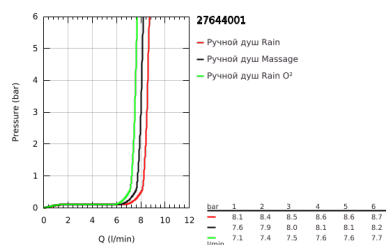

### ОПИСАНИЕ ПРОДУКТА

- Colour: хром
- в комплект входят:
- ручной душ (28 419)
- душевая штанга, 600 мм (27 523)
- душевой шланг Relaxaflex 1750 мм 1/2" x 1/2" (28 154)
- GROHE EcoJoy ограничитель расхода воды 9,5 л/мин
- GROHE DreamSpray превосходный поток воды
- GROHE LongLife Finish - стойкое долговечное покрытие
- GROHE SpeedClean система против известковых отложений
- Inner WaterGuide - внутренняя изоляция потока воды
- ShockProof силиконовое кольцо, предотвращающее повреждение поверхности при падении ручного душа
- может использоваться с проточным водонагревателем
- минимальное давление 1,0 бар