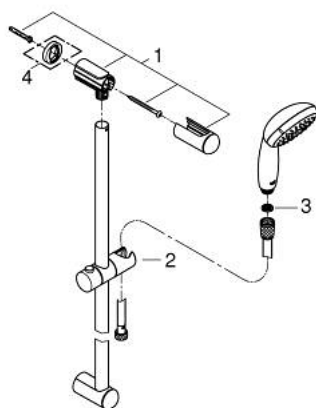

27 644 001 ТЕМПЕСТА 100 ДУШЕВОЙ ГАРНИТУР, 3 ВИДА СТРУЙ

ОПИСАНИЕ ПРОДУКТА

- Colour: хром
- в комплект входят:
- ручной душ (28 419)
- душевая штанга, 600 мм (27 523)
- душевой шланг Relaxaflex 1750 мм 1/2" x 1/2" (28 154)
- ограничитель расхода воды 9,5 л/мин
- GROHE DreamSpray превосходный поток воды
- GROHE LongLife Finish - стойкое долговечное покрытие
- GROHE SpeedClean система против известковых отложений
- Inner WaterGuide - внутренняя изоляция потока воды
- ShockProof силиконовое кольцо, предотвращающее повреждение поверхности при падении ручного душа
- может использоваться с проточным водонагревателем
- минимальное давление 1,0 бар

27 644 001 ТЕМПЕСТА 100 ДУШЕВОЙ ГАРНИТУР, 3 ВИДА СТРУЙ

ЗАПАСНЫЕ ЧАСТИ

- 1: Держатель душевой штанги (Spare part-nr. 48098000)
- 2: Скользящий элемент (Spare part-nr. 48099000)
- 3: Сетка (Spare part-nr. 0700200M)
- 4: Шайба выравнивания (Spare part-nr. 48051000)*