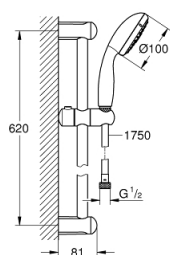

27 644 001 ТЕМПЕСТА 100 ДУШЕВОЙ ГАРНИТУР, 3 ВИДА СТРУЙ

ОПИСАНИЕ ПРОДУКТА

- Colour: хром
- в комплект входят:
- ручной душ (28 419)
- душевая штанга, 600 мм (27 523)
- душевой шланг Relaxaflex 1750 мм 1/2" x 1/2" (28 154)
- ограничитель расхода воды 9,5 л/мин
- GROHE DreamSpray превосходный поток воды
- GROHE LongLife Finish - стойкое долговечное покрытие
- GROHE SpeedClean система против известковых отложений
- Inner WaterGuide - внутренняя изоляция потока воды
- ShockProof силиконовое кольцо, предотвращающее повреждение поверхности при падении ручного душа
- может использоваться с проточным водонагревателем
- минимальное давление 1,0 бар

27 644 001 ТЕМПЕСТА 100 ДУШЕВОЙ ГАРНИТУР, 3 ВИДА СТРУЙ

ЗАПАСНЫЕ ЧАСТИ

- 1: Держатель душевой штанги (Spare part-nr. 48098000)
- 2: Скользящий элемент (Spare part-nr. 48099000)
- 3: Сетка (Spare part-nr. 0700200M)
- 4: Шайба выравнивания (Spare part-nr. 48051000)*