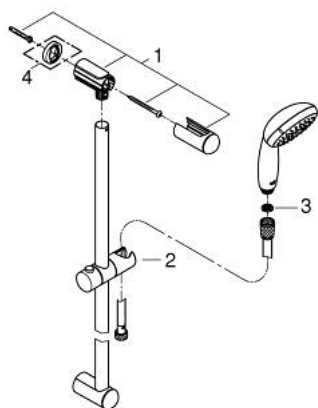

## 27 644 001 ТЕМПЕСТА 100 ДУШЕВОЙ ГАРНИТУР, 3 ВИДА СТРУЙ

### ОПИСАНИЕ ПРОДУКТА

- Colour: хром
- в комплект входят:
- ручной душ (28 419)
- душевая штанга, 600 мм (27 523)
- душевой шланг Relaxaflex 1750 мм 1/2" x 1/2" (28 154)
- GROHE EcoJoy ограничитель расхода воды 9,5 л/мин
- GROHE DreamSpray превосходный поток воды
- GROHE LongLife Finish - стойкое долговечное покрытие
- GROHE SpeedClean система против известковых отложений
- Inner WaterGuide - внутренняя изоляция потока воды
- ShockProof силиконовое кольцо, предотвращающее повреждение поверхности при падении ручного душа
- может использоваться с проточным водонагревателем
- минимальное давление 1,0 бар

### ЗАПАСНЫЕ ЧАСТИ

- 1: Держатель душевой штанги (Spare part-nr. 48098000)
- 2: Скользящий элемент (Spare part-nr. 48099000)
- 3: Сетка (Spare part-nr. 0700200M)
- 4: Шайба выравнивания (Spare part-nr. 48051000)\*