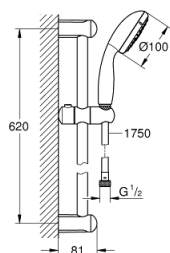

## 27 644 001 ТЕМПЕСТА 100 ДУШЕВОЙ ГАРНИТУР, 3 ВИДА СТРУЙ

### ОПИСАНИЕ ПРОДУКТА

- Colour: хром
- в комплект входят:
- ручной душ (28 419)
- душевая штанга, 600 мм (27 523)
- душевой шланг Relaxaflex 1750 мм 1/2" x 1/2" (28 154)
- GROHE EcoJoy ограничитель расхода воды 9,5 л/мин
- GROHE DreamSpray превосходный поток воды
- GROHE LongLife Finish - стойкое долговечное покрытие
- GROHE SpeedClean система против известковых отложений
- Inner WaterGuide - внутренняя изоляция потока воды
- ShockProof силиконовое кольцо, предотвращающее повреждение поверхности при падении ручного душа
- может использоваться с проточным водонагревателем
- минимальное давление 1,0 бар

### ЗАПАСНЫЕ ЧАСТИ

- 1: Держатель душевой штанги (Spare part-nr. 48098000)
- 2: Скользящий элемент (Spare part-nr. 48099000)
- 3: Сетка (Spare part-nr. 0700200M)
- 4: Шайба выравнивания (Spare part-nr. 48051000)\*