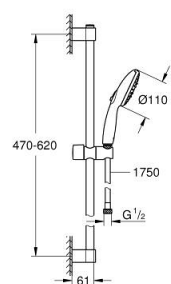

27 644 003 TEMPESTA 110 ДУШЕВОЙ ГАРНИТУР, 3 РЕЖИМА СТРУЙ (RAIN, JET, MASSAGE)

ОПИСАНИЕ ПРОДУКТА

- Colour: хром
- в комплект входят:
- ручной душ Tempesta 110 (28 419)
- максимальный расход (при 3 бар): 7,4 л/мин
- душевая штанга, 600 мм (27 523)
- душевой шланг Relaxaflex 1750 мм 1/2" x 1/2" (28 154)
- GROHE EcoJoy Технология совершенного потока при уменьшенном расходе воды
- GROHE SmartSwitch - выбор режима струи с помощью поворота диска
- GROHE DreamSpray превосходный поток воды
- GROHE LongLife Finish - стойкое долговечное покрытие
- Flexible Installation - (регулируемый верхний кронштейн для существующих отверстий)
- регулируемый держатель лейки (поворотный и скользящий держатель для душа)
- GROHE SpeedClean система против известковых отложений
- Inner WaterGuide - внутренняя изоляция потока воды
- ShockProof силиконовое кольцо, предотвращающее повреждение поверхности при падении ручного душа
- минимальное давление 1,0 бар
- может использоваться с проточным водонагревателем
- профессиональная серия

27 644 003 **ТЕМЕСТА 110 ДУШЕВОЙ ГАРНИТУР, 3 РЕЖИМА СТРУЙ (RAIN, JET, MASSAGE)**

ЗАПАСНЫЕ ЧАСТИ

- 1: Держатель душевой штанги (Spare part-nr. 48607000)
 - 2: Скользящий элемент (Spare part-nr. 48609000)
 - 3: Держатель душевой штанги (Spare part-nr. 48608000)
 - 4: Сетка (Spare part-nr. 0700200M)
 - 5: Шайба выравнивания (Spare part-nr. 48543001)*
- * Optional accessories