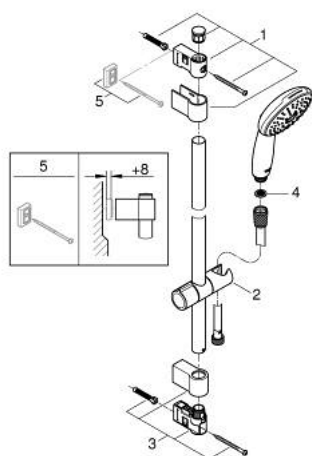

27 644 003 TEMPESTA 110 ДУШЕВОЙ ГАРНИТУР, 3 РЕЖИМА СТРУЙ (RAIN, JET, MASSAGE)

ОПИСАНИЕ ПРОДУКТА

- Colour: хром
- в комплект входят:
- ручной душ Tempesta 110 (28 419)
- максимальный расход (при 3 бар): 7,4 л/мин
- душевая штанга, 600 мм (27 523)
- душевой шланг Relaxaflex 1750 мм 1/2" x 1/2" (28 154)
- GROHE EcoJoy Технология совершенного потока при уменьшенном расходе воды
- GROHE SmartSwitch - выбор режима струи с помощью поворота диска
- GROHE DreamSpray превосходный поток воды
- GROHE LongLife Finish - стойкое долговечное покрытие
- Flexible Installation - (регулируемый верхний кронштейн для существующих отверстий)
- регулируемый держатель лейки (поворотный и скользящий держатель для душа)
- GROHE SpeedClean система против известковых отложений
- Inner WaterGuide - внутренняя изоляция потока воды
- ShockProof силиконовое кольцо, предотвращающее повреждение поверхности при падении ручного душа
- минимальное давление 1,0 бар
- может использоваться с проточным водонагревателем
- профессиональная серия

27 644 003 **ТЕМЕСТА 110 ДУШЕВОЙ ГАРНИТУР, 3 РЕЖИМА СТРУЙ (RAIN, JET, MASSAGE)**

ЗАПАСНЫЕ ЧАСТИ

- 1: Держатель душевой штанги (Spare part-nr. 48607000)
 - 2: Скользящий элемент (Spare part-nr. 48609000)
 - 3: Держатель душевой штанги (Spare part-nr. 48608000)
 - 4: Сетка (Spare part-nr. 0700200M)
 - 5: Шайба выравнивания (Spare part-nr. 48543001)*
- * Optional accessories