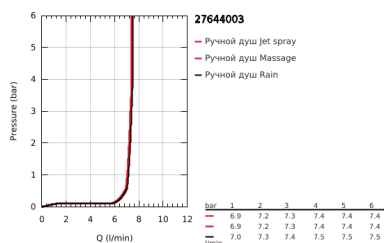

27 644 003 TEMPESTA 110 ДУШЕВОЙ ГАРНИТУР, 3 РЕЖИМА СТРУЙ (RAIN, JET, MASSAGE)

ОПИСАНИЕ ПРОДУКТА

- Colour: хром
- в комплект входят:
- ручной душ Tempesta 110 (28 419)
- максимальный расход (при 3 бар): 7,4 л/мин
- душевая штанга, 600 мм (27 523)
- душевой шланг Relaxaflex 1750 мм 1/2" x 1/2" (28 154)
- GROHE EcoJoy Технология совершенного потока при уменьшенном расходе воды
- GROHE SmartSwitch - выбор режима струи с помощью поворота диска
- GROHE DreamSpray превосходный поток воды
- GROHE LongLife Finish - стойкое долговечное покрытие
- Flexible Installation - (регулируемый верхний кронштейн для существующих отверстий)
- регулируемый держатель лейки (поворотный и скользящий держатель для душа)
- GROHE SpeedClean система против известковых отложений
- Inner WaterGuide - внутренняя изоляция потока воды
- ShockProof силиконовое кольцо, предотвращающее повреждение поверхности при падении ручного душа
- минимальное давление 1,0 бар
- может использоваться с проточным водонагревателем
- профессиональная серия