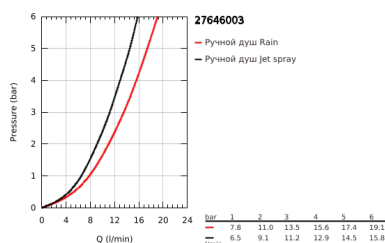

27 646 003 ТЕМПЕСТА 110 ДУШЕВОЙ ГАРНИТУР, 2 РЕЖИМА СТРУИ (RAIN, JET)

ОПИСАНИЕ ПРОДУКТА

- Colour: хром
- в комплект входят:
- ручной душ Tempesta 110 (27 597)
- максимальный расход (при 3 бар): 13,5 л/мин
- душевая штанга, 900 мм (27 524)
- душевой шланг Relaxaflex 1750 мм 1/2" x 1/2" (28 154)
- GROHE SmartSwitch - выбор режима струи с помощью поворота диска
- GROHE DreamSpray превосходный поток воды
- GROHE LongLife Finish - стойкое долговечное покрытие
- Flexible Installation - (регулируемый верхний кронштейн для существующих отверстий)
- регулируемый держатель лейки (поворотный и скользящий держатель для душа)
- GROHE SpeedClean система против известковых отложений
- Inner WaterGuide - внутренняя изоляция потока воды
- ShockProof силиконовое кольцо, предотвращающее повреждение поверхности при падении ручного душа
- минимальное давление 1,0 бар
- может использоваться с проточным водонагревателем
- профессиональная серия