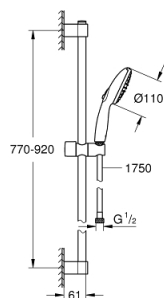

27 646 003 ТЕМПЕСТА 110 ДУШЕВОЙ ГАРНИТУР, 2 РЕЖИМА СТРУИ (RAIN, JET)

ОПИСАНИЕ ПРОДУКТА

- Colour: хром
- в комплект входят:
- ручной душ Tempesta 110 (27 597)
- максимальный расход (при 3 бар): 13,5 л/мин
- душевая штанга, 900 мм (27 524)
- душевой шланг Relaxaflex 1750 мм 1/2" x 1/2" (28 154)
- GROHE SmartSwitch - выбор режима струи с помощью поворота диска
- GROHE DreamSpray превосходный поток воды
- GROHE LongLife Finish - стойкое долговечное покрытие
- Flexible Installation - (регулируемый верхний кронштейн для существующих отверстий)
- регулируемый держатель лейки (поворотный и скользящий держатель для душа)
- GROHE SpeedClean система против известковых отложений
- Inner WaterGuide - внутренняя изоляция потока воды
- ShockProof силиконовое кольцо, предотвращающее повреждение поверхности при падении ручного душа
- минимальное давление 1,0 бар
- может использоваться с проточным водонагревателем
- профессиональная серия

27 646 003 ТЕМПЕСТА 110 ДУШЕВОЙ ГАРНИТУР, 2 РЕЖИМА СТРУИ (RAIN, JET)

ЗАПАСНЫЕ ЧАСТИ

- 1: Держатель душевой штанги (Spare part-nr. 48607000)
 - 2: Скользящий элемент (Spare part-nr. 48609000)
 - 3: Держатель душевой штанги (Spare part-nr. 48608000)
 - 4: Сетка (Spare part-nr. 0700200M)
 - 5: Шайба выравнивания (Spare part-nr. 48543001)*
- * Optional accessories