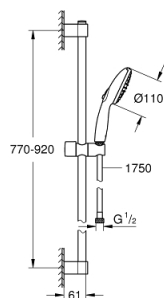

27 646 30E TEMPESTA 110 ДУШЕВОЙ ГАРНИТУР, 2 РЕЖИМА СТРУИ (RAIN, JET)

ОПИСАНИЕ ПРОДУКТА

- Colour: хром
- в комплект входят:
- ручной душ Tempesta 110 (27 597)
- максимальный расход (при 3 бар): 5,6 л/мин
- душевая штанга, 900 мм (27 524)
- душевой шланг Relaxaflex 1750 мм 1/2" x 1/2" (28 154)
- GROHE SmartSwitch - выбор режима струи с помощью поворота диска
- GROHE DreamSpray превосходный поток воды
- GROHE LongLife Finish - стойкое долговечное покрытие
- Flexible Installation - (регулируемый верхний кронштейн для существующих отверстий)
- регулируемый держатель лейки (поворотный и скользящий держатель для душа)
- GROHE SpeedClean система против известковых отложений
- Inner WaterGuide - внутренняя изоляция потока воды
- ShockProof силиконовое кольцо, предотвращающее повреждение поверхности при падении ручного душа
- минимальное давление 1,0 бар
- может использоваться с проточным водонагревателем
- профессиональная серия

27 646 30E ТЕМПЕСТА 110 ДУШЕВОЙ ГАРНИТУР, 2 РЕЖИМА СТРУИ (RAIN, JET)

ЗАПАСНЫЕ ЧАСТИ

- 1: Держатель душевой штанги (Spare part-nr. 48607000)
 - 2: Скользящий элемент (Spare part-nr. 48609000)
 - 3: Держатель душевой штанги (Spare part-nr. 48608000)
 - 4: Сетка (Spare part-nr. 0700200M)
 - 5: Шайба выравнивания (Spare part-nr. 48543001)*
- * Optional accessories