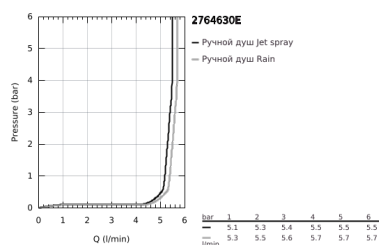

27 646 30E TEMPESTA 110 ДУШЕВОЙ ГАРНИТУР, 2 РЕЖИМА СТРУИ (RAIN, JET)

ОПИСАНИЕ ПРОДУКТА

- Colour: хром
- в комплект входят:
- ручной душ Tempesta 110 (27 597)
- максимальный расход (при 3 бар): 5,6 л/мин
- душевая штанга, 900 мм (27 524)
- душевой шланг Relaxaflex 1750 мм 1/2" x 1/2" (28 154)
- GROHE SmartSwitch - выбор режима струи с помощью поворота диска
- GROHE DreamSpray превосходный поток воды
- GROHE LongLife Finish - стойкое долговечное покрытие
- Flexible Installation - (регулируемый верхний кронштейн для существующих отверстий)
- регулируемый держатель лейки (поворотный и скользящий держатель для душа)
- GROHE SpeedClean система против известковых отложений
- Inner WaterGuide - внутренняя изоляция потока воды
- ShockProof силиконовое кольцо, предотвращающее повреждение поверхности при падении ручного душа
- минимальное давление 1,0 бар
- может использоваться с проточным водонагревателем
- профессиональная серия