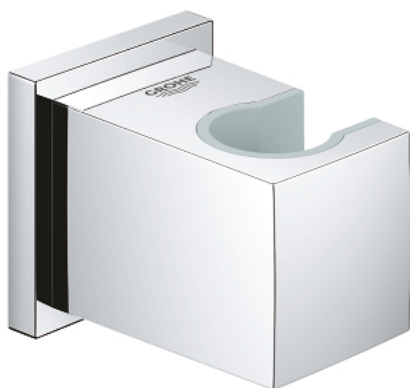

27 693 000 EUPHORIA CUBE НАСТЕННЫЙ ДЕРЖАТЕЛЬ

ОПИСАНИЕ ПРОДУКТА

- Colour: хром
- без регулировки
- GROHE LongLife Finish - стойкое долговечное покрытие