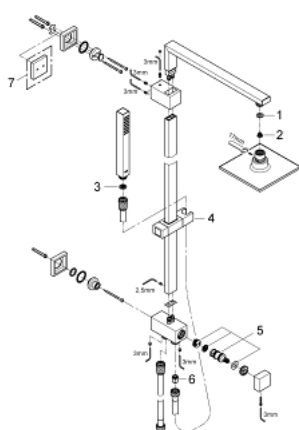

27 696 000 EUPHORIA CUBE SYSTEM 150 ДУШЕВАЯ СИСТЕМА С ПЕРЕКЛЮЧАТЕЛЕМ ДЛЯ НАСТЕННОГО МОНТАЖА

ОПИСАНИЕ ПРОДУКТА

- Colour: хром
- в комплект входят:
- душевой кронштейн
- длина 400 мм
- переключатель с верхнего на ручной душ
- Верхний душ Euphoria Cube 152 мм x 152 мм
- душевая струя Rain
- максимальный расход (при 3 бара): 13,5 л/мин
- аэратор с шаровым шарниром, угол поворота $\pm 20^\circ$
- ручной душ Euphoria Cube Stick (27 698 000)
- максимальный расход (при давлении 3 бара): 11 л/мин
- регулируется по высоте с помощью скользящего элемента
- душевой шланг Silverflex 1750 мм 1/2" x 1/2" (28 388 xxx)
- Silverflex Душевой шланг 800 мм
- доступ воды к смесителю/подключению душевого шланга 800 мм через соединение с резьбой 1/2"
- maximum flow rate system (at 3 bar): 13.5 l/min
- GROHE DreamSpray превосходный поток воды
- GROHE LongLife Finish - стойкое долговечное покрытие
- GROHE SpeedClean система против известковых отложений
- TwistStop против перекручивания шланга
- совместим с проточным водонагревателем только выше 18 кВт/ч, а также с накопительным водонагревателем (см. Техническую информацию)
- минимальный расход воды 5 л/мин

27 696 000 EURHORIA CUBE SYSTEM 150 ДУШЕВАЯ СИСТЕМА С ПЕРЕКЛЮЧАТЕЛЕМ ДЛЯ НАСТЕННОГО МОНТАЖА

ЗАПАСНЫЕ ЧАСТИ

- 1: Уплотнение Ø18,5 x Ø12 x 2 (Spare part-nr. 0138900M)
 - 2: Сетка (Spare part-nr. 0676800M)
 - 3: Сетка (Spare part-nr. 0700200M)
 - 4: Скользящий элемент (Spare part-nr. 48180000)
 - 5: Комплект переключения (Spare part-nr. 45915000)
 - 6: Обратный клапан (Spare part-nr. 08565000)
 - 7: Шайба выравнивания (Spare part-nr. 27933000)*
- * Optional accessories