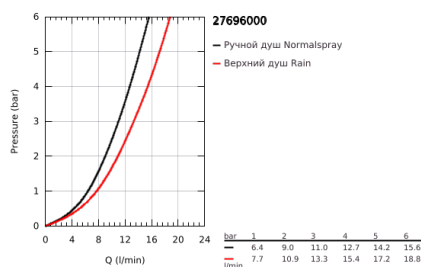

27 696 000 EUPHORIA CUBE SYSTEM 150 ДУШЕВАЯ СИСТЕМА С ПЕРЕКЛЮЧАТЕЛЕМ ДЛЯ НАСТЕННОГО МОНТАЖА

ОПИСАНИЕ ПРОДУКТА

- Colour: хром
- в комплект входят:
- душевой кронштейн
- длина 400 мм
- переключатель с верхнего на ручной душ
- Верхний душ Euphoria Cube 152 мм x 152 мм
- душевая струя Rain
- максимальный расход (при 3 бара): 13,5 л/мин
- аэратор с шаровым шарниром, угол поворота $\pm 20^\circ$
- ручной душ Euphoria Cube Stick (27 698 000)
- максимальный расход (при давлении 3 бара): 11 л/мин
- регулируется по высоте с помощью скользящего элемента
- душевой шланг Silverflex 1750 мм 1/2" x 1/2" (28 388 xxx)
- Silverflex Душевой шланг 800 мм
- доступ воды к смесителю/подключению душевого шланга 800 мм через соединение с резьбой 1/2"
- maximum flow rate system (at 3 bar): 13.5 l/min
- GROHE DreamSpray превосходный поток воды
- GROHE LongLife Finish - стойкое долговечное покрытие
- GROHE SpeedClean система против известковых отложений
- TwistStop против перекручивания шланга
- совместим с проточным водонагревателем только выше 18 кВт/ч, а также с накопительным водонагревателем (см. Техническую информацию)
- минимальный расход воды 5 л/мин