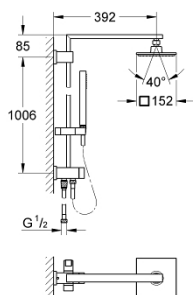

27 696 000 EUPHORIA CUBE SYSTEM 150 ДУШЕВАЯ СИСТЕМА С ПЕРЕКЛЮЧАТЕЛЕМ ДЛЯ НАСТЕННОГО МОНТАЖА

ОПИСАНИЕ ПРОДУКТА

- Colour: хром
- в комплект входят:
- душевой кронштейн
- длина 400 мм
- переключатель с верхнего на ручной душ
- Верхний душ Euphoria Cube 152 мм x 152 мм
- душевая струя Rain
- максимальный расход (при 3 бара): 13,5 л/мин
- аэратор с шаровым шарниром, угол поворота $\pm 20^\circ$
- ручной душ Euphoria Cube Stick (27 698 000)
- максимальный расход (при давлении 3 бара): 11 л/мин
- регулируется по высоте с помощью скользящего элемента
- душевой шланг Silverflex 1750 мм 1/2" x 1/2" (28 388 xxx)
- Silverflex Душевой шланг 800 мм
- доступ воды к смесителю/подключению душевого шланга 800 мм через соединение с резьбой 1/2"
- maximum flow rate system (at 3 bar): 13.5 l/min
- GROHE DreamSpray превосходный поток воды
- GROHE LongLife Finish - стойкое долговечное покрытие
- GROHE SpeedClean система против известковых отложений
- TwistStop против перекручивания шланга
- совместим с проточным водонагревателем только выше 18 кВт/ч, а также с накопительным водонагревателем (см. Техническую информацию)
- минимальный расход воды 5 л/мин

27 696 000 EURHORIA CUBE SYSTEM 150 ДУШЕВАЯ СИСТЕМА С ПЕРЕКЛЮЧАТЕЛЕМ ДЛЯ НАСТЕННОГО МОНТАЖА

ЗАПАСНЫЕ ЧАСТИ

- 1: Уплотнение Ø18,5 x Ø12 x 2 (Spare part-nr. 0138900M)
 - 2: Сетка (Spare part-nr. 0676800M)
 - 3: Сетка (Spare part-nr. 0700200M)
 - 4: Скользящий элемент (Spare part-nr. 48180000)
 - 5: Комплект переключения (Spare part-nr. 45915000)
 - 6: Обратный клапан (Spare part-nr. 08565000)
 - 7: Шайба выравнивания (Spare part-nr. 27933000)*
- * Optional accessories