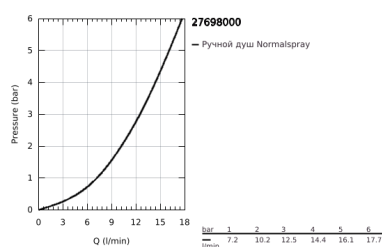

## 27 698 000 EUPHORIA CUBE STICK РУЧНОЙ ДУШ, 1 РЕЖИМ СТРУИ

### ОПИСАНИЕ ПРОДУКТА

- Colour: хром
- Режим струи: Normal
- максимальный расход (при давлении 3 бара): 15 л/мин
- GROHE DreamSpray превосходный поток воды
- GROHE LongLife Finish - стойкое долговечное покрытие
- GROHE SpeedClean система против известковых отложений
- Inner WaterGuide - внутренняя изоляция потока воды
- универсальное крепление, подходящее к любому стандартному шлангу
- может использоваться с проточным водонагревателем