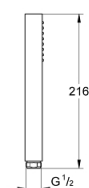

## 27 698 000 EUPHORIA CUBE STICK РУЧНОЙ ДУШ, 1 РЕЖИМ СТРУИ

### ОПИСАНИЕ ПРОДУКТА

- Colour: хром
- Режим струи: Normal
- максимальный расход (при давлении 3 бара): 15 л/мин
- GROHE DreamSpray превосходный поток воды
- GROHE LongLife Finish - стойкое долговечное покрытие
- GROHE SpeedClean система против известковых отложений
- Inner WaterGuide - внутренняя изоляция потока воды
- универсальное крепление, подходящее к любому стандартному шлангу
- может использоваться с проточным водонагревателем

27 698 000 **EUPHORIA CUBE STICK РУЧНОЙ ДУШ, 1 РЕЖИМ СТРУИ**

**ЗАПАСНЫЕ ЧАСТИ**

1: Сетка (Spare part-nr. 0700200M)