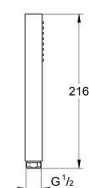

27 699 000 EUPHORIA CUBE STICK РУЧНОЙ ДУШ, 1 РЕЖИМ СТРУИ

ОПИСАНИЕ ПРОДУКТА

- Colour: хром
- Режим струи: Normal
- максимальный расход (при давлении 3 бара): 8,2 л/мин
- GROHE EcoJoy Технология совершенного потока при уменьшенном расходе воды
- GROHE DreamSpray превосходный поток воды
- GROHE LongLife Finish - стойкое долговечное покрытие
- GROHE SpeedClean система против известковых отложений
- Inner WaterGuide - внутренняя изоляция потока воды
- универсальное крепление, подходящее к любому стандартному шлангу
- может использоваться с проточным водонагревателем
- минимальное давление 1,0 бар

27 699 000 **EUPHORIA CUBE STICK РУЧНОЙ ДУШ, 1 РЕЖИМ СТРУИ**

ЗАПАСНЫЕ ЧАСТИ

1: Сетка (Spare part-nr. 0700200M)