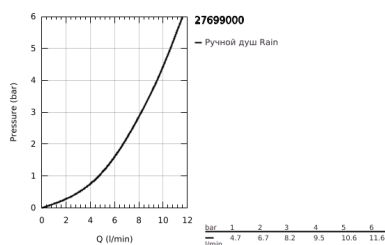

27 699 000 EUPHORIA CUBE STICK РУЧНОЙ ДУШ, 1 РЕЖИМ СТРУИ

ОПИСАНИЕ ПРОДУКТА

- Colour: хром
- Режим струи: Normal
- максимальный расход (при давлении 3 бара): 8,2 л/мин
- GROHE EcoJoy Технология совершенного потока при уменьшенном расходе воды
- GROHE DreamSpray превосходный поток воды
- GROHE LongLife Finish - стойкое долговечное покрытие
- GROHE SpeedClean система против известковых отложений
- Inner WaterGuide - внутренняя изоляция потока воды
- универсальное крепление, подходящее к любому стандартному шлангу
- может использоваться с проточным водонагревателем
- минимальное давление 1,0 бар