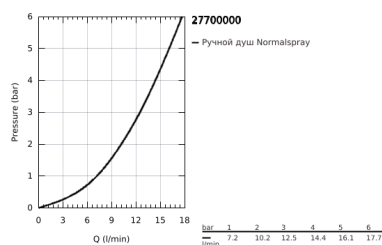

### ОПИСАНИЕ ПРОДУКТА

- Colour: хром
- в комплект входят:
- Ручной душ (27 698 000)
- Режим струи: Normal
- максимальный расход (при давлении 3 бара): 15 л/мин
- душевая штанга 900 мм (27 841)
- душевой шланг Silverflex 1750 мм 1/2" x 1/2" (28 388 xxx)
- GROHE DreamSpray превосходный поток воды
- GROHE LongLife Finish - стойкое долговечное покрытие
- GROHE SpeedClean система против известковых отложений
- Inner WaterGuide - внутренняя изоляция потока воды
- TwistStop против перекручивания шланга
- может использоваться с проточным водонагревателем
- минимальное давление 1,0 бар