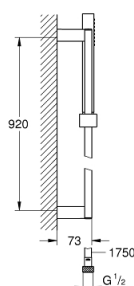

### ОПИСАНИЕ ПРОДУКТА

- Colour: хром
- в комплект входят:
- Ручной душ (27 698 000)
- Режим струи: Normal
- максимальный расход (при давлении 3 бара): 15 л/мин
- душевая штанга 900 мм (27 841)
- душевой шланг Silverflex 1750 мм 1/2" x 1/2" (28 388 xxx)
- GROHE DreamSpray превосходный поток воды
- GROHE LongLife Finish - стойкое долговечное покрытие
- GROHE SpeedClean система против известковых отложений
- Inner WaterGuide - внутренняя изоляция потока воды
- TwistStop против перекручивания шланга
- может использоваться с проточным водонагревателем
- минимальное давление 1,0 бар

### ЗАПАСНЫЕ ЧАСТИ

- 1: Скользящий элемент (Spare part-nr. 48180000)
- 2: Держатель душевой штанги (Spare part-nr. 48179000)
- 3: Сетка (Spare part-nr. 0700200M)
- 4: Шайба выравнивания (Spare part-nr. 27845000)\*