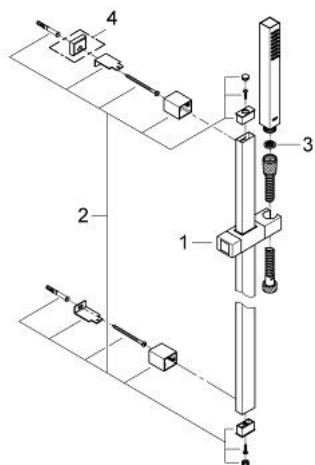

### ОПИСАНИЕ ПРОДУКТА

- Colour: хром
- в комплект входят:
- Ручной душ (27 698 000)
- Режим струи: Normal
- максимальный расход (при давлении 3 бара): 15 л/мин
- душевая штанга 900 мм (27 841)
- душевой шланг Silverflex 1750 мм 1/2" x 1/2" (28 388 xxx)
- GROHE DreamSpray превосходный поток воды
- GROHE LongLife Finish - стойкое долговечное покрытие
- GROHE SpeedClean система против известковых отложений
- Inner WaterGuide - внутренняя изоляция потока воды
- TwistStop против перекручивания шланга
- может использоваться с проточным водонагревателем
- минимальное давление 1,0 бар

### ЗАПАСНЫЕ ЧАСТИ

- 1: Скользящий элемент (Spare part-nr. 48180000)
- 2: Держатель душевой штанги (Spare part-nr. 48179000)
- 3: Сетка (Spare part-nr. 0700200M)
- 4: Шайба выравнивания (Spare part-nr. 27845000)\*