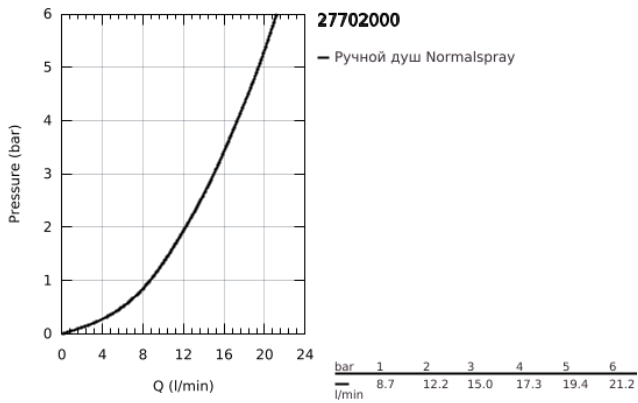

27 702 000 EUPHORIA CUBE STICK ДУШЕВОЙ НАБОР, 1 РЕЖИМ СТРУИ