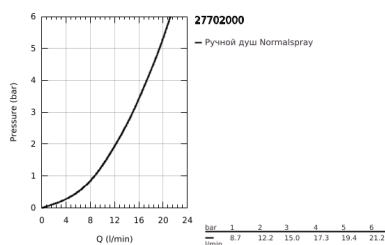

### ОПИСАНИЕ ПРОДУКТА

- Colour: хром
- в комплект входят:
- Ручной душ (27 698 000)
- максимальный расход (при давлении 3 бара): 15 л/мин
- настенный держатель (27 693 000)
- душевой шланг Silverflex 1250 мм 1/2" x 1/2" (28 362 xxx)
- GROHE DreamSpray превосходный поток воды
- GROHE LongLife Finish - стойкое долговечное покрытие
- GROHE SpeedClean система против известковых отложений
- Inner WaterGuide - внутренняя изоляция потока воды
- TwistStop против перекручивания шланга
- может использоваться с проточным водонагревателем