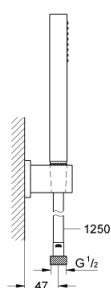

## 27 702 000 EUPHORIA CUBE STICK ДУШЕВОЙ НАБОР, 1 РЕЖИМ СТРУИ

### ОПИСАНИЕ ПРОДУКТА

- Colour: хром
- в комплект входят:
- Ручной душ (27 698 000)
- максимальный расход (при давлении 3 бара): 15 л/мин
- настенный держатель (27 693 000)
- душевой шланг Silverflex 1250 мм 1/2" x 1/2" (28 362 xxx)
- GROHE DreamSpray превосходный поток воды
- GROHE LongLife Finish - стойкое долговечное покрытие
- GROHE SpeedClean система против известковых отложений
- Inner WaterGuide - внутренняя изоляция потока воды
- TwistStop против перекручивания шланга
- может использоваться с проточным водонагревателем

27 702 000 EUPHORIA CUBE STICK ДУШЕВОЙ НАБОР, 1 РЕЖИМ СТРУИ

27 702 000 **EUPHORIA CUBE STICK ДУШЕВОЙ НАБОР, 1 РЕЖИМ СТРУИ**

**ЗАПАСНЫЕ ЧАСТИ**

1: Сетка (Spare part-nr. 0700200M)