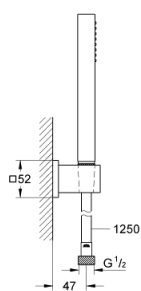

27 703 000 EUPHORIA CUBE STICK ДУШЕВОЙ НАБОР, 1 РЕЖИМ СТРУИ

ОПИСАНИЕ ПРОДУКТА

- Colour: хром
- в комплект входят:
 - Ручной душ (27 699 000)
 - максимальный расход (при давлении 3 бара): 8,2 л/мин
 - настенный держатель (27 693 000)
 - душевой шланг Silverflex 1250 мм 1/2" x 1/2" (28 362 xxx)
- GROHE EcoJoy Технология совершенного потока при уменьшенном расходе воды
- GROHE DreamSpray превосходный поток воды
- GROHE LongLife Finish - стойкое долговечное покрытие
- GROHE SpeedClean система против известковых отложений
- Inner WaterGuide - внутренняя изоляция потока воды
- TwistStop против перекручивания шланга
- может использоваться с проточным водонагревателем
- минимальное давление 1,0 бар

27 703 000 **EUPHORIA CUBE STICK ДУШЕВОЙ НАБОР, 1 РЕЖИМ СТРУИ**

ЗАПАСНЫЕ ЧАСТИ

1: Сетка (Spare part-nr. 0700200M)