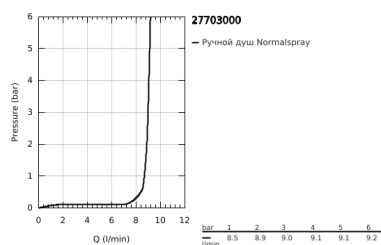

27 703 000 EUPHORIA CUBE STICK ДУШЕВОЙ НАБОР, 1 РЕЖИМ СТРУИ

ОПИСАНИЕ ПРОДУКТА

- Colour: хром
- в комплект входят:
 - Ручной душ (27 699 000)
 - максимальный расход (при давлении 3 бара): 8,2 л/мин
 - настенный держатель (27 693 000)
 - душевой шланг Silverflex 1250 мм 1/2" x 1/2" (28 362 xxx)
- GROHE EcoJoy Технология совершенного потока при уменьшенном расходе воды
- GROHE DreamSpray превосходный поток воды
- GROHE LongLife Finish - стойкое долговечное покрытие
- GROHE SpeedClean система против известковых отложений
- Inner WaterGuide - внутренняя изоляция потока воды
- TwistStop против перекручивания шланга
- может использоваться с проточным водонагревателем
- минимальное давление 1,0 бар