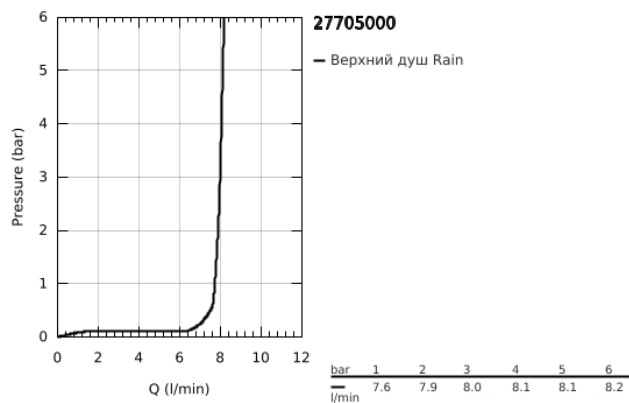

27 705 000 EUPHORIA CUBE 150 ВЕРХНИЙ ДУШ С ОДНИМ РЕЖИМОМ

ОПИСАНИЕ ПРОДУКТА

- Colour: хром
- душевая струя Rain
- максимальный расход (при 3 бар): 8,0 л/мин
- 152 x 152 мм
- аэратор с шаровым шарниром, угол поворота $\pm 12^\circ$
- резьбовое соединение 1/2"
- GROHE EcoJoy Технология совершенного потока при уменьшенном расходе воды
- GROHE DreamSpray превосходный поток воды
- GROHE LongLife Finish - стойкое долговечное покрытие
- GROHE SpeedClean система против известковых отложений
- Inner WaterGuide - внутренняя изоляция потока воды
- может использоваться с проточным водонагревателем

27 705 000 EUPHORIA CUBE 150 ВЕРХНИЙ ДУШ С ОДНИМ РЕЖИМОМ

ЗАПАСНЫЕ ЧАСТИ

1: Уплотнение Ø18,5 x Ø12 x 2 (Spare part-nr. 0138900M)

2: Сетка (Spare part-nr. 0676800M)