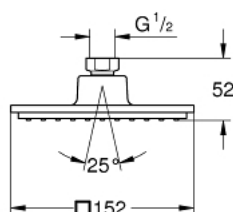

27 705 000 EUPHORIA CUBE 150 ВЕРХНИЙ ДУШ С ОДНИМ РЕЖИМОМ

ОПИСАНИЕ ПРОДУКТА

- Colour: хром
- душевая струя Rain
- максимальный расход (при 3 бар): 8,0 л/мин
- 152 x 152 мм
- аэратор с шаровым шарниром, угол поворота $\pm 12^\circ$
- резьбовое соединение 1/2"
- GROHE EcoJoy Технология совершенного потока при уменьшенном расходе воды
- GROHE DreamSpray превосходный поток воды
- GROHE LongLife Finish - стойкое долговечное покрытие
- GROHE SpeedClean система против известковых отложений
- Inner WaterGuide - внутренняя изоляция потока воды
- может использоваться с проточным водонагревателем

27 705 000 EUPHORIA CUBE 150 ВЕРХНИЙ ДУШ С ОДНИМ РЕЖИМОМ

ЗАПАСНЫЕ ЧАСТИ

1: Уплотнение Ø18,5 x Ø12 x 2 (Spare part-nr. 0138900M)

2: Сетка (Spare part-nr. 0676800M)