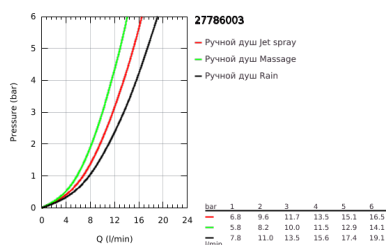

### ОПИСАНИЕ ПРОДУКТА

- Colour: хром
- в комплект входят:
- Ручной душ Tempesta Cube 110 (27 572)
- Режимы струи: Jet / Rain / Massage
- максимальный расход (при 3 бар): 13,5 л/мин
- душевая штанга, 600 мм (27 523)
- душевой шланг Relexaflex 1750 мм 1/2" x 1/2" (28 154)
- GROHE SmartSwitch - выбор режима струи с помощью поворота диска
- GROHE DreamSpray превосходный поток воды
- GROHE LongLife Finish - стойкое долговечное покрытие
- Flexible Installation - (регулируемый верхний кронштейн для существующих отверстий)
- регулируемый держатель лейки (поворотный и скользящий держатель для душа)
- GROHE SpeedClean система против известковых отложений
- Inner WaterGuide - внутренняя изоляция потока воды
- ShockProof силиконовое кольцо, предотвращающее повреждение поверхности при падении ручного душа
- минимальное давление 1,0 бар
- может использоваться с проточным водонагревателем
- профессиональная серия