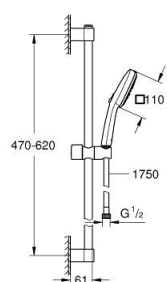

## 27 786 003 TEMPESTA CUBE 110 ДУШЕВОЙ ГАРНИТУР, 3 ВИДА СТРУЙ

### ОПИСАНИЕ ПРОДУКТА

- Colour: хром
- в комплект входят:
- Ручной душ Tempesta Cube 110 (27 572)
- Режимы струи: Jet / Rain / Massage
- максимальный расход (при 3 бар): 13,5 л/мин
- душевая штанга, 600 мм (27 523)
- душевой шланг Relexaflex 1750 мм 1/2" x 1/2" (28 154)
- GROHE SmartSwitch - выбор режима струи с помощью поворота диска
- GROHE DreamSpray превосходный поток воды
- GROHE LongLife Finish - стойкое долговечное покрытие
- Flexible Installation - (регулируемый верхний кронштейн для существующих отверстий)
- регулируемый держатель лейки (поворотный и скользящий держатель для душа)
- GROHE SpeedClean система против известковых отложений
- Inner WaterGuide - внутренняя изоляция потока воды
- ShockProof силиконовое кольцо, предотвращающее повреждение поверхности при падении ручного душа
- минимальное давление 1,0 бар
- может использоваться с проточным водонагревателем
- профессиональная серия

## 27 786 003 **TEMPESTA CUBE 110 ДУШЕВОЙ ГАРНИТУР, 3 ВИДА СТРУЙ**

### **ЗАПАСНЫЕ ЧАСТИ**

- 1: Держатель душевой штанги (Spare part-nr. 48607000)
  - 2: Скользящий элемент (Spare part-nr. 48609000)
  - 3: Держатель душевой штанги (Spare part-nr. 48608000)
  - 4: Сетка (Spare part-nr. 0700200M)
  - 5: Шайба выравнивания (Spare part-nr. 48543001)\*
- \* Optional accessories