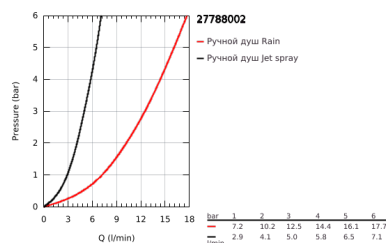

27 788 002 TEMPESTA COSMOPOLITAN 100 ДУШЕВОЙ ГАРНИТУР: РУЧНОЙ ДУШ С 2 ВИДАМИ СТРУИ И ЛИМИТОМ 5,7 Л/МИН, ДУШЕВАЯ ШТАНГА 600 ММ

ОПИСАНИЕ ПРОДУКТА

- Colour: хром
- в комплект входят:
- ручной душ (27 571)
- shower rail, 900 мм (27 522)
- душевой шланг Relaxaflex 1750 мм 1/2" x 1/2" (28 154)
- GROHE DreamSpray превосходный поток воды
- GROHE LongLife Finish - стойкое долговечное покрытие
- GROHE SpeedClean система против известковых отложений
- Inner WaterGuide - внутренняя изоляция потока воды
- может использоваться с проточным водонагревателем
- минимальное давление 1,0 бар