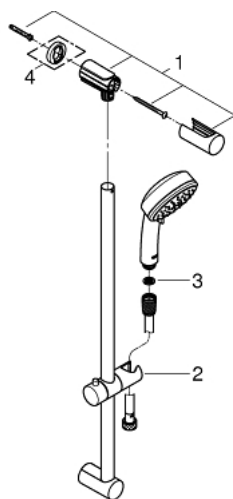

27 788 002 TEMPESTA COSMOPOLITAN 100 ДУШЕВОЙ ГАРНИТУР: РУЧНОЙ ДУШ С 2 ВИДАМИ СТРУИ И ЛИМИТОМ 5,7 Л/МИН, ДУШЕВАЯ ШТАНГА 600 ММ

ОПИСАНИЕ ПРОДУКТА

- Colour: хром
- в комплект входят:
- ручной душ (27 571)
- shower rail, 900 мм (27 522)
- душевой шланг Relaxaflex 1750 мм 1/2" x 1/2" (28 154)
- GROHE DreamSpray превосходный поток воды
- GROHE LongLife Finish - стойкое долговечное покрытие
- GROHE SpeedClean система против известковых отложений
- Inner WaterGuide - внутренняя изоляция потока воды
- может использоваться с проточным водонагревателем
- минимальное давление 1,0 бар

27 788 002 TEMPESTA COSMOPOLITAN 100 ДУШЕВОЙ ГАРНИТУР: РУЧНОЙ ДУШ С 2 ВИДАМИ СТРУИ И ЛИМИТОМ 5,7 Л/МИН, ДУШЕВАЯ ШТАНГА 600 ММ

ЗАПАСНЫЕ ЧАСТИ

1: Держатель душевой штанги (Spare part-nr. 48098000)

2: Скользящий элемент (Spare part-nr. 48099000)

3: Сетка (Spare part-nr. 0700200M)

4: Шайба выравнивания (Spare part-nr. 48051000)*

* Optional accessories