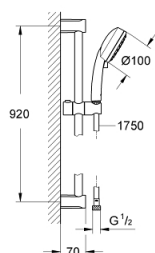

27 788 002 TEMPESTA COSMOPOLITAN 100 ДУШЕВОЙ ГАРНИТУР: РУЧНОЙ ДУШ С 2 ВИДАМИ СТРУИ И ЛИМИТОМ 5,7 Л/МИН, ДУШЕВАЯ ШТАНГА 600 ММ

ОПИСАНИЕ ПРОДУКТА

- Colour: хром
- в комплект входят:
- ручной душ (27 571)
- shower rail, 900 мм (27 522)
- душевой шланг Relaxaflex 1750 мм 1/2" x 1/2" (28 154)
- GROHE DreamSpray превосходный поток воды
- GROHE LongLife Finish - стойкое долговечное покрытие
- GROHE SpeedClean система против известковых отложений
- Inner WaterGuide - внутренняя изоляция потока воды
- может использоваться с проточным водонагревателем
- минимальное давление 1,0 бар

27 788 002 TEMPESTA COSMOPOLITAN 100 ДУШЕВОЙ ГАРНИТУР: РУЧНОЙ ДУШ С 2 ВИДАМИ СТРУИ И ЛИМИТОМ 5,7 Л/МИН, ДУШЕВАЯ ШТАНГА 600 ММ

ЗАПАСНЫЕ ЧАСТИ

1: Держатель душевой штанги (Spare part-nr. 48098000)

2: Скользящий элемент (Spare part-nr. 48099000)

3: Сетка (Spare part-nr. 0700200M)

4: Шайба выравнивания (Spare part-nr. 48051000)*

* Optional accessories