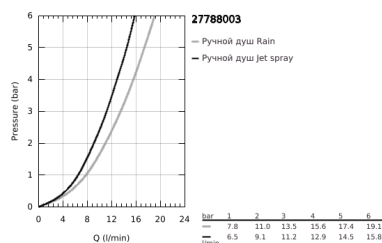

27 788 003 TEMPESTA CUBE 110 ДУШЕВОЙ ГАРНИТУР: РУЧНОЙ ДУШ С 2 ВИДАМИ СТРУИ И ЛИМИТОМ 5,7 Л/МИН, ДУШЕВАЯ ШТАНГА 600 ММ

ОПИСАНИЕ ПРОДУКТА

- Colour: хром
- в комплект входят:
- Ручной душ Tempesta Cube 110 (27 571)
- Режимы струи: Rain, Jet
- максимальный расход (при 3 бар): 13,5 л/мин
- душевая штанга, 900 мм (27 524)
- душевой шланг Relexaflex 1750 мм 1/2" x 1/2" (28 154)
- GROHE SmartSwitch - выбор режима струи с помощью поворота диска
- GROHE DreamSpray превосходный поток воды
- GROHE LongLife Finish - стойкое долговечное покрытие
- Flexible Installation - (регулируемый верхний кронштейн для существующих отверстий)
- регулируемый держатель лейки (поворотный и скользящий держатель для душа)
- GROHE SpeedClean система против известковых отложений
- Inner WaterGuide - внутренняя изоляция потока воды
- ShockProof силиконовое кольцо, предотвращающее повреждение поверхности при падении ручного душа
- минимальное давление 1,0 бар
- может использоваться с проточным водонагревателем
- профессиональная серия