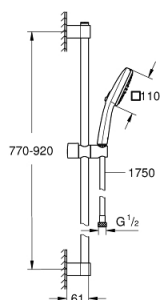

27 788 003 TEMPESTA CUBE 110 ДУШЕВОЙ ГАРНИТУР: РУЧНОЙ ДУШ С 2 ВИДАМИ СТРУИ И ЛИМИТОМ 5,7 Л/МИН, ДУШЕВАЯ ШТАНГА 600 ММ

ОПИСАНИЕ ПРОДУКТА

- Colour: хром
- в комплект входят:
- Ручной душ Tempesta Cube 110 (27 571)
- Режимы струи: Rain, Jet
- максимальный расход (при 3 бар): 13,5 л/мин
- душевая штанга, 900 мм (27 524)
- душевой шланг Relexaflex 1750 мм 1/2" x 1/2" (28 154)
- GROHE SmartSwitch - выбор режима струи с помощью поворота диска
- GROHE DreamSpray превосходный поток воды
- GROHE LongLife Finish - стойкое долговечное покрытие
- Flexible Installation - (регулируемый верхний кронштейн для существующих отверстий)
- регулируемый держатель лейки (поворотный и скользящий держатель для душа)
- GROHE SpeedClean система против известковых отложений
- Inner WaterGuide - внутренняя изоляция потока воды
- ShockProof силиконовое кольцо, предотвращающее повреждение поверхности при падении ручного душа
- минимальное давление 1,0 бар
- может использоваться с проточным водонагревателем
- профессиональная серия

27 788 003 **TEMPESTA CUBE 110 ДУШЕВОЙ ГАРНИТУР: РУЧНОЙ ДУШ С 2 ВИДАМИ СТРУИ И ЛИМИТОМ 5,7 Л/МИН, ДУШЕВАЯ ШТАНГА 600 ММ**

ЗАПАСНЫЕ ЧАСТИ

- 1: Держатель душевой штанги (Spare part-nr. 48607000)
 - 2: Скользящий элемент (Spare part-nr. 48609000)
 - 3: Держатель душевой штанги (Spare part-nr. 48608000)
 - 4: Сетка (Spare part-nr. 0700200M)
 - 5: Шайба выравнивания (Spare part-nr. 48543001)*
- * Optional accessories