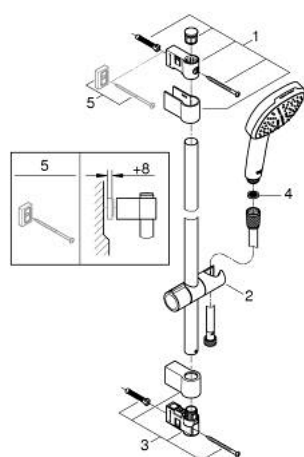

27 788 003 TEMPESTA CUBE 110 ДУШЕВОЙ ГАРНИТУР: РУЧНОЙ ДУШ С 2 ВИДАМИ СТРУИ И ЛИМИТОМ 5,7 Л/МИН, ДУШЕВАЯ ШТАНГА 600 ММ

ОПИСАНИЕ ПРОДУКТА

- Colour: хром
- в комплект входят:
- Ручной душ Tempesta Cube 110 (27 571)
- Режимы струи: Rain, Jet
- максимальный расход (при 3 бар): 13,5 л/мин
- душевая штанга, 900 мм (27 524)
- душевой шланг Relexaflex 1750 мм 1/2" x 1/2" (28 154)
- GROHE SmartSwitch - выбор режима струи с помощью поворота диска
- GROHE DreamSpray превосходный поток воды
- GROHE LongLife Finish - стойкое долговечное покрытие
- Flexible Installation - (регулируемый верхний кронштейн для существующих отверстий)
- регулируемый держатель лейки (поворотный и скользящий держатель для душа)
- GROHE SpeedClean система против известковых отложений
- Inner WaterGuide - внутренняя изоляция потока воды
- ShockProof силиконовое кольцо, предотвращающее повреждение поверхности при падении ручного душа
- минимальное давление 1,0 бар
- может использоваться с проточным водонагревателем
- профессиональная серия

27 788 003 **TEMPESTA CUBE 110 ДУШЕВОЙ ГАРНИТУР: РУЧНОЙ ДУШ С 2 ВИДАМИ СТРУИ И ЛИМИТОМ 5,7 Л/МИН, ДУШЕВАЯ ШТАНГА 600 ММ**

ЗАПАСНЫЕ ЧАСТИ

- 1: Держатель душевой штанги (Spare part-nr. 48607000)
 - 2: Скользящий элемент (Spare part-nr. 48609000)
 - 3: Держатель душевой штанги (Spare part-nr. 48608000)
 - 4: Сетка (Spare part-nr. 0700200M)
 - 5: Шайба выравнивания (Spare part-nr. 48543001)*
- * Optional accessories