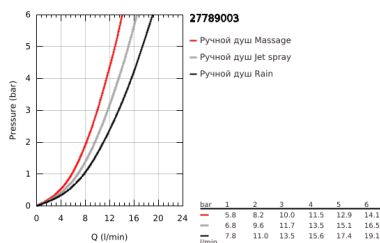

### ОПИСАНИЕ ПРОДУКТА

- Colour: хром
- в комплект входят:
- Ручной душ Tempesta Cube 110 (27 572)
- Режимы струи: Jet / Rain / Massage
- максимальный расход (при 3 бар): 13,5 л/мин
- душевая штанга, 900 мм (27 524)
- душевой шланг Relexaflex 1750 мм 1/2" x 1/2" (28 154)
- GROHE SmartSwitch - выбор режима струи с помощью поворота диска
- GROHE DreamSpray превосходный поток воды
- GROHE LongLife Finish - стойкое долговечное покрытие
- Flexible Installation - (регулируемый верхний кронштейн для существующих отверстий)
- регулируемый держатель лейки (поворотный и скользящий держатель для душа)
- GROHE SpeedClean система против известковых отложений
- Inner WaterGuide - внутренняя изоляция потока воды
- ShockProof силиконовое кольцо, предотвращающее повреждение поверхности при падении ручного душа
- минимальное давление 1,0 бар
- может использоваться с проточным водонагревателем
- профессиональная серия