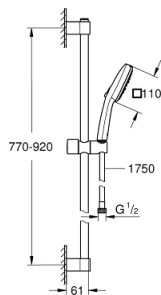

## 27 789 003 TEMPESTA CUBE 110 ДУШЕВОЙ ГАРНИТУР, 3 ВИДА СТРУЙ

### ОПИСАНИЕ ПРОДУКТА

- Colour: хром
- в комплект входят:
- Ручной душ Tempesta Cube 110 (27 572)
- Режимы струи: Jet / Rain / Massage
- максимальный расход (при 3 бар): 13,5 л/мин
- душевая штанга, 900 мм (27 524)
- душевой шланг Relexaflex 1750 мм 1/2" x 1/2" (28 154)
- GROHE SmartSwitch - выбор режима струи с помощью поворота диска
- GROHE DreamSpray превосходный поток воды
- GROHE LongLife Finish - стойкое долговечное покрытие
- Flexible Installation - (регулируемый верхний кронштейн для существующих отверстий)
- регулируемый держатель лейки (поворотный и скользящий держатель для душа)
- GROHE SpeedClean система против известковых отложений
- Inner WaterGuide - внутренняя изоляция потока воды
- ShockProof силиконовое кольцо, предотвращающее повреждение поверхности при падении ручного душа
- минимальное давление 1,0 бар
- может использоваться с проточным водонагревателем
- профессиональная серия

### ЗАПАСНЫЕ ЧАСТИ

- 1: Держатель душевой штанги (Spare part-nr. 48607000)
  - 2: Скользящий элемент (Spare part-nr. 48609000)
  - 3: Держатель душевой штанги (Spare part-nr. 48608000)
  - 4: Сетка (Spare part-nr. 0700200M)
  - 5: Шайба выравнивания (Spare part-nr. 48543001)\*
- \* Optional accessories