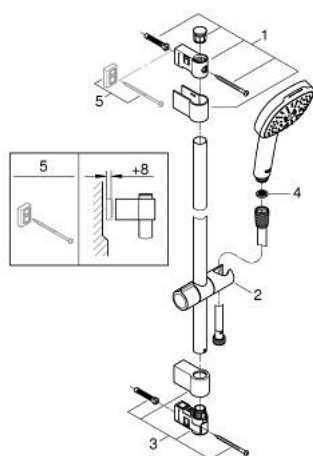

## 27 789 003 TEMPESTA CUBE 110 ДУШЕВОЙ ГАРНИТУР, 3 ВИДА СТРУЙ

### ОПИСАНИЕ ПРОДУКТА

- Colour: хром
- в комплект входят:
- Ручной душ Tempesta Cube 110 (27 572)
- Режимы струи: Jet / Rain / Massage
- максимальный расход (при 3 бар): 13,5 л/мин
- душевая штанга, 900 мм (27 524)
- душевой шланг Relexaflex 1750 мм 1/2" x 1/2" (28 154)
- GROHE SmartSwitch - выбор режима струи с помощью поворота диска
- GROHE DreamSpray превосходный поток воды
- GROHE LongLife Finish - стойкое долговечное покрытие
- Flexible Installation - (регулируемый верхний кронштейн для существующих отверстий)
- регулируемый держатель лейки (поворотный и скользящий держатель для душа)
- GROHE SpeedClean система против известковых отложений
- Inner WaterGuide - внутренняя изоляция потока воды
- ShockProof силиконовое кольцо, предотвращающее повреждение поверхности при падении ручного душа
- минимальное давление 1,0 бар
- может использоваться с проточным водонагревателем
- профессиональная серия

### ЗАПАСНЫЕ ЧАСТИ

- 1: Держатель душевой штанги (Spare part-nr. 48607000)
  - 2: Скользящий элемент (Spare part-nr. 48609000)
  - 3: Держатель душевой штанги (Spare part-nr. 48608000)
  - 4: Сетка (Spare part-nr. 0700200M)
  - 5: Шайба выравнивания (Spare part-nr. 48543001)\*
- \* Optional accessories