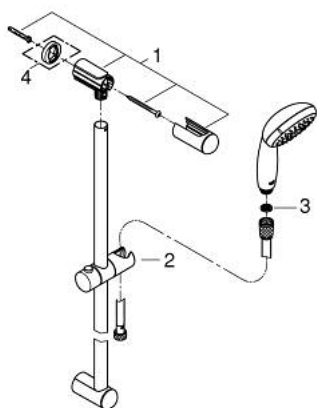

27 794 001 ТЕМПЕСТА 100 ДУШЕВОЙ ГАРНИТУР, 3 ВИДА СТРУЙ

ОПИСАНИЕ ПРОДУКТА

- Colour: хром
- в комплект входят:
- ручной душ (28 261)
- душевая штанга, 600 мм (27 523)
- душевой шланг Relaxaflex 1750 мм 1/2" x 1/2" (28 154)
- GROHE DreamSpray превосходный поток воды
- GROHE LongLife Finish - стойкое долговечное покрытие
- GROHE SpeedClean система против известковых отложений
- Inner WaterGuide - внутренняя изоляция потока воды
- ShockProof силиконовое кольцо, предотвращающее повреждение поверхности при падении ручного душа
- может использоваться с проточным водонагревателем
- минимальное давление 1,0 бар

27 794 001 ТЕМПЕСТА 100 ДУШЕВОЙ ГАРНИТУР, 3 ВИДА СТРУЙ

ЗАПАСНЫЕ ЧАСТИ

1: Держатель душевой штанги (Spare part-nr. 48098000)

2: Скользящий элемент (Spare part-nr. 48099000)

3: Сетка (Spare part-nr. 0700200M)

4: Шайба выравнивания (Spare part-nr. 48051000)*

* Optional accessories