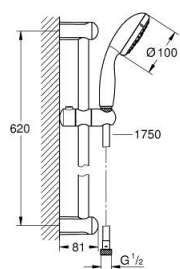

27 794 001 ТЕМПЕСТА 100 ДУШЕВОЙ ГАРНИТУР, 3 ВИДА СТРУЙ

ОПИСАНИЕ ПРОДУКТА

- Colour: хром
- в комплект входят:
- ручной душ (28 261)
- душевая штанга, 600 мм (27 523)
- душевой шланг Relaxaflex 1750 мм 1/2" x 1/2" (28 154)
- GROHE DreamSpray превосходный поток воды
- GROHE LongLife Finish - стойкое долговечное покрытие
- GROHE SpeedClean система против известковых отложений
- Inner WaterGuide - внутренняя изоляция потока воды
- ShockProof силиконовое кольцо, предотвращающее повреждение поверхности при падении ручного душа
- может использоваться с проточным водонагревателем
- минимальное давление 1,0 бар

27 794 001 ТЕМПЕСТА 100 ДУШЕВОЙ ГАРНИТУР, 3 ВИДА СТРУЙ

ЗАПАСНЫЕ ЧАСТИ

1: Держатель душевой штанги (Spare part-nr. 48098000)

2: Скользящий элемент (Spare part-nr. 48099000)

3: Сетка (Spare part-nr. 0700200M)

4: Шайба выравнивания (Spare part-nr. 48051000)*

* Optional accessories