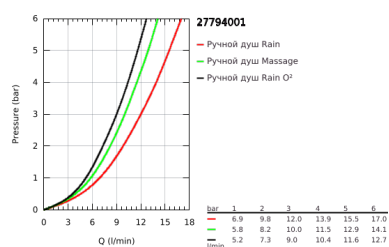

27 794 001 ТЕМПЕСТА 100 ДУШЕВОЙ ГАРНИТУР, 3 ВИДА СТРУЙ

ОПИСАНИЕ ПРОДУКТА

- Colour: хром
- в комплект входят:
- ручной душ (28 261)
- душевая штанга, 600 мм (27 523)
- душевой шланг Relaxaflex 1750 мм 1/2" x 1/2" (28 154)
- GROHE DreamSpray превосходный поток воды
- GROHE LongLife Finish - стойкое долговечное покрытие
- GROHE SpeedClean система против известковых отложений
- Inner WaterGuide - внутренняя изоляция потока воды
- ShockProof силиконовое кольцо, предотвращающее повреждение поверхности при падении ручного душа
- может использоваться с проточным водонагревателем
- минимальное давление 1,0 бар