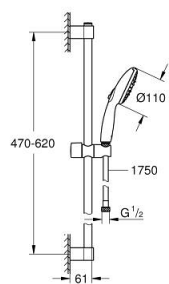

27 794 003 TEMPESTA 110 ДУШЕВОЙ ГАРНИТУР, 3 РЕЖИМА СТРУЙ (RAIN, JET, MASSAGE)

ОПИСАНИЕ ПРОДУКТА

- Colour: хром
 - в комплект входят:
 - ручной душ Tempesta 110 (28 261)
 - максимальный расход (при 3 бар): 13,5 л/мин
 - душевая штанга, 600 мм (27 523)
 - душевой шланг Relaxaflex 1750 мм 1/2" x 1/2" (28 154)
 - GROHE SmartSwitch - выбор режима струи с помощью поворота диска
 - GROHE DreamSpray превосходный поток воды
 - GROHE LongLife Finish - стойкое долговечное покрытие
 - Flexible Installation - (регулируемый верхний кронштейн для существующих отверстий)
 - регулируемый держатель лейки (поворотный и скользящий держатель для душа)
 - GROHE SpeedClean система против известковых отложений
 - Inner WaterGuide - внутренняя изоляция потока воды
 - ShockProof силиконовое кольцо, предотвращающее повреждение поверхности при падении ручного душа
 - минимальное давление 1,0 бар
 - может использоваться с проточным водонагревателем
- профессиональная серия

27 794 003 **TEMPESTA 110 ДУШЕВОЙ ГАРНИТУР, 3 РЕЖИМА СТРУЙ (RAIN, JET, MASSAGE)**

ЗАПАСНЫЕ ЧАСТИ

- 1: Держатель душевой штанги (Spare part-nr. 48607000)
 - 2: Скользящий элемент (Spare part-nr. 48609000)
 - 3: Держатель душевой штанги (Spare part-nr. 48608000)
 - 4: Сетка (Spare part-nr. 0700200M)
 - 5: Шайба выравнивания (Spare part-nr. 48543001)*
- * Optional accessories