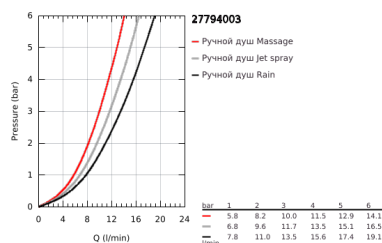

27 794 003 TEMPESTA 110 ДУШЕВОЙ ГАРНИТУР, 3 РЕЖИМА СТРУЙ (RAIN, JET, MASSAGE)

ОПИСАНИЕ ПРОДУКТА

- Colour: хром
 - в комплект входят:
 - ручной душ Tempesta 110 (28 261)
 - максимальный расход (при 3 бар): 13,5 л/мин
 - душевая штанга, 600 мм (27 523)
 - душевой шланг Relaxaflex 1750 мм 1/2" x 1/2" (28 154)
 - GROHE SmartSwitch - выбор режима струи с помощью поворота диска
 - GROHE DreamSpray превосходный поток воды
 - GROHE LongLife Finish - стойкое долговечное покрытие
 - Flexible Installation - (регулируемый верхний кронштейн для существующих отверстий)
 - регулируемый держатель лейки (поворотный и скользящий держатель для душа)
 - GROHE SpeedClean система против известковых отложений
 - Inner WaterGuide - внутренняя изоляция потока воды
 - ShockProof силиконовое кольцо, предотвращающее повреждение поверхности при падении ручного душа
 - минимальное давление 1,0 бар
 - может использоваться с проточным водонагревателем
- профессиональная серия