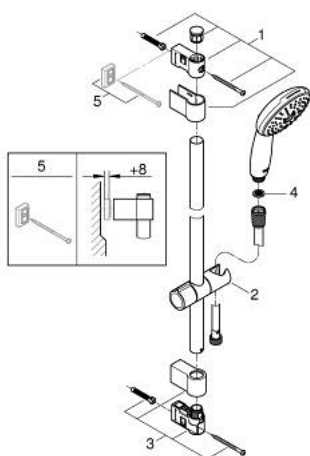

27 794 003 TEMPESTA 110 ДУШЕВОЙ ГАРНИТУР, 3 РЕЖИМА СТРУЙ (RAIN, JET, MASSAGE)

ОПИСАНИЕ ПРОДУКТА

- Colour: хром
 - в комплект входят:
 - ручной душ Tempesta 110 (28 261)
 - максимальный расход (при 3 бар): 13,5 л/мин
 - душевая штанга, 600 мм (27 523)
 - душевой шланг Relaxaflex 1750 мм 1/2" x 1/2" (28 154)
 - GROHE SmartSwitch - выбор режима струи с помощью поворота диска
 - GROHE DreamSpray превосходный поток воды
 - GROHE LongLife Finish - стойкое долговечное покрытие
 - Flexible Installation - (регулируемый верхний кронштейн для существующих отверстий)
 - регулируемый держатель лейки (поворотный и скользящий держатель для душа)
 - GROHE SpeedClean система против известковых отложений
 - Inner WaterGuide - внутренняя изоляция потока воды
 - ShockProof силиконовое кольцо, предотвращающее повреждение поверхности при падении ручного душа
 - минимальное давление 1,0 бар
 - может использоваться с проточным водонагревателем
- профессиональная серия

27 794 003 **TEMPESTA 110 ДУШЕВОЙ ГАРНИТУР, 3 РЕЖИМА СТРУЙ (RAIN, JET, MASSAGE)**

ЗАПАСНЫЕ ЧАСТИ

- 1: Держатель душевой штанги (Spare part-nr. 48607000)
 - 2: Скользящий элемент (Spare part-nr. 48609000)
 - 3: Держатель душевой штанги (Spare part-nr. 48608000)
 - 4: Сетка (Spare part-nr. 0700200M)
 - 5: Шайба выравнивания (Spare part-nr. 48543001)*
- * Optional accessories