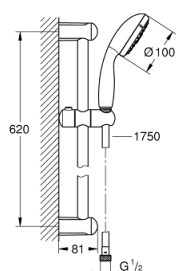

## 27 795 001 ТЕМПЕСТА 100 ДУШЕВОЙ ГАРНИТУР, 4 ВИДА СТРУЙ

### ОПИСАНИЕ ПРОДУКТА

- Colour: хром
- в комплект входят:
- ручной душ (28 578)
- душевая штанга, 600 мм (27 523)
- душевой шланг Relexaflex 1750 мм 1/2" x 1/2" (28 154)
- GROHE DreamSpray превосходный поток воды
- GROHE LongLife Finish - стойкое долговечное покрытие
- GROHE SpeedClean система против известковых отложений
- Inner WaterGuide - внутренняя изоляция потока воды
- ShockProof силиконовое кольцо, предотвращающее повреждение поверхности при падении ручного душа
- может использоваться с проточным водонагревателем
- минимальное давление 1,0 бар

### ЗАПАСНЫЕ ЧАСТИ

- 1: Держатель душевой штанги (Spare part-nr. 48098000)
- 2: Скользящий элемент (Spare part-nr. 48099000)
- 3: Сетка (Spare part-nr. 0700200M)
- 4: Шайба выравнивания (Spare part-nr. 48051000)\*