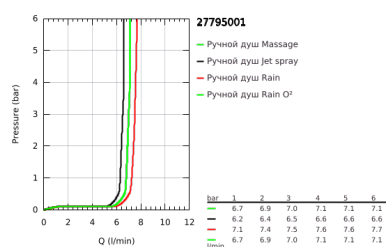

### ОПИСАНИЕ ПРОДУКТА

- Colour: хром
- в комплект входят:
- ручной душ (28 578)
- душевая штанга, 600 мм (27 523)
- душевой шланг Relexaflex 1750 мм 1/2" x 1/2" (28 154)
- GROHE DreamSpray превосходный поток воды
- GROHE LongLife Finish - стойкое долговечное покрытие
- GROHE SpeedClean система против известковых отложений
- Inner WaterGuide - внутренняя изоляция потока воды
- ShockProof силиконовое кольцо, предотвращающее повреждение поверхности при падении ручного душа
- может использоваться с проточным водонагревателем
- минимальное давление 1,0 бар