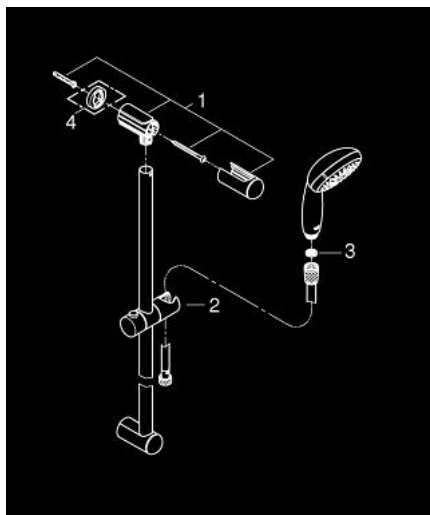

## 27 795 001 ТЕМПЕСТА 100 ДУШЕВОЙ ГАРНИТУР, 4 ВИДА СТРУЙ

### ОПИСАНИЕ ПРОДУКТА

- Colour: хром
- в комплект входят:
- ручной душ (28 578)
- душевая штанга, 600 мм (27 523)
- душевой шланг Relexaflex 1750 мм 1/2" x 1/2" (28 154)
- GROHE DreamSpray превосходный поток воды
- GROHE LongLife Finish - стойкое долговечное покрытие
- GROHE SpeedClean система против известковых отложений
- Inner WaterGuide - внутренняя изоляция потока воды
- ShockProof силиконовое кольцо, предотвращающее повреждение поверхности при падении ручного душа
- может использоваться с проточным водонагревателем
- минимальное давление 1,0 бар

### ЗАПАСНЫЕ ЧАСТИ

- 1: Держатель душевой штанги (Spare part-nr. 48098000)
- 2: Скользящий элемент (Spare part-nr. 48099000)
- 3: Сетка (Spare part-nr. 0700200M)
- 4: Шайба выравнивания (Spare part-nr. 48051000)\*