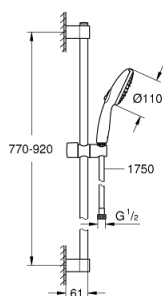

## 27 796 003 TEMPESTA 110 ДУШЕВОЙ ГАРНИТУР, 3 РЕЖИМА СТРУЙ (RAIN, JET, MASSAGE)

### ОПИСАНИЕ ПРОДУКТА

- Colour: хром
  - в комплект входят:
    - ручной душ Tempesta 110 (28 261)
    - максимальный расход (при 3 бар): 13,5 л/мин
    - душевая штанга, 900 мм (27 524)
    - душевой шланг Relaxaflex 1750 мм 1/2" x 1/2" (28 154)
  - GROHE SmartSwitch - выбор режима струи с помощью поворота диска
  - GROHE DreamSpray превосходный поток воды
  - GROHE LongLife Finish - стойкое долговечное покрытие
  - Flexible Installation - (регулируемый верхний кронштейн для существующих отверстий)
  - регулируемый держатель лейки (поворотный и скользящий держатель для душа)
  - GROHE SpeedClean система против известковых отложений
  - Inner WaterGuide - внутренняя изоляция потока воды
  - ShockProof силиконовое кольцо, предотвращающее повреждение поверхности при падении ручного душа
  - минимальное давление 1,0 бар
  - может использоваться с проточным водонагревателем
- профессиональная серия

27 796 003 **TEMPESTA 110 ДУШЕВОЙ ГАРНИТУР, 3 РЕЖИМА СТРУЙ (RAIN, JET, MASSAGE)**

**ЗАПАСНЫЕ ЧАСТИ**

- 1: Держатель душевой штанги (Spare part-nr. 48607000)
  - 2: Скользящий элемент (Spare part-nr. 48609000)
  - 3: Держатель душевой штанги (Spare part-nr. 48608000)
  - 4: Сетка (Spare part-nr. 0700200M)
  - 5: Шайба выравнивания (Spare part-nr. 48543001)\*
- \* Optional accessories