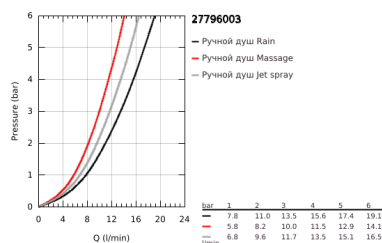

## 27 796 003 TEMPESTA 110 ДУШЕВОЙ ГАРНИТУР, 3 РЕЖИМА СТРУЙ (RAIN, JET, MASSAGE)

### ОПИСАНИЕ ПРОДУКТА

- Colour: хром
  - в комплект входят:
    - ручной душ Tempesta 110 (28 261)
    - максимальный расход (при 3 бар): 13,5 л/мин
    - душевая штанга, 900 мм (27 524)
    - душевой шланг Relaxaflex 1750 мм 1/2" x 1/2" (28 154)
  - GROHE SmartSwitch - выбор режима струи с помощью поворота диска
  - GROHE DreamSpray превосходный поток воды
  - GROHE LongLife Finish - стойкое долговечное покрытие
  - Flexible Installation - (регулируемый верхний кронштейн для существующих отверстий)
  - регулируемый держатель лейки (поворотный и скользящий держатель для душа)
  - GROHE SpeedClean система против известковых отложений
  - Inner WaterGuide - внутренняя изоляция потока воды
  - ShockProof силиконовое кольцо, предотвращающее повреждение поверхности при падении ручного душа
  - минимальное давление 1,0 бар
  - может использоваться с проточным водонагревателем
- профессиональная серия