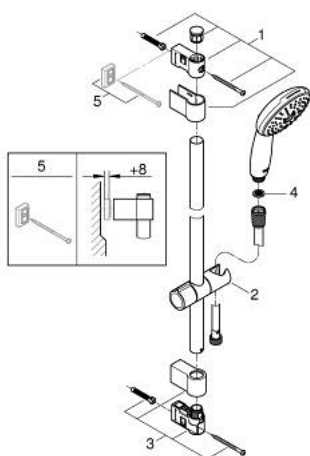

## 27 796 003 TEMPESTA 110 ДУШЕВОЙ ГАРНИТУР, 3 РЕЖИМА СТРУЙ (RAIN, JET, MASSAGE)

### ОПИСАНИЕ ПРОДУКТА

- Colour: хром
  - в комплект входят:
    - ручной душ Tempesta 110 (28 261)
    - максимальный расход (при 3 бар): 13,5 л/мин
    - душевая штанга, 900 мм (27 524)
    - душевой шланг Relaxaflex 1750 мм 1/2" x 1/2" (28 154)
  - GROHE SmartSwitch - выбор режима струи с помощью поворота диска
  - GROHE DreamSpray превосходный поток воды
  - GROHE LongLife Finish - стойкое долговечное покрытие
  - Flexible Installation - (регулируемый верхний кронштейн для существующих отверстий)
  - регулируемый держатель лейки (поворотный и скользящий держатель для душа)
  - GROHE SpeedClean система против известковых отложений
  - Inner WaterGuide - внутренняя изоляция потока воды
  - ShockProof силиконовое кольцо, предотвращающее повреждение поверхности при падении ручного душа
  - минимальное давление 1,0 бар
  - может использоваться с проточным водонагревателем
- профессиональная серия

27 796 003 **TEMPESTA 110 ДУШЕВОЙ ГАРНИТУР, 3 РЕЖИМА СТРУЙ (RAIN, JET, MASSAGE)**

**ЗАПАСНЫЕ ЧАСТИ**

- 1: Держатель душевой штанги (Spare part-nr. 48607000)
  - 2: Скользящий элемент (Spare part-nr. 48609000)
  - 3: Держатель душевой штанги (Spare part-nr. 48608000)
  - 4: Сетка (Spare part-nr. 0700200M)
  - 5: Шайба выравнивания (Spare part-nr. 48543001)\*
- \* Optional accessories