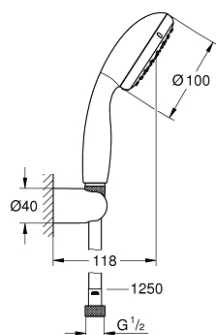

27 798 10E TEMPESTA 100 ДУШЕВОЙ НАБОР, 2 ВИДА СТРУЙ

ОПИСАНИЕ ПРОДУКТА

- Colour: хром
- в комплект входят:
- Ручной душ Tempesta 100 II (27 597)
- настенный держатель ручного душа (28 605)
- без регулировки
- Relaxaflex душевой шланг 1250 мм 1/2" x 1/2" (28 150)
- GROHE EcoJoy ограничитель расхода воды 5,7 л/мин
- GROHE DreamSpray превосходный поток воды
- GROHE LongLife Finish - стойкое долговечное покрытие
- GROHE SpeedClean система против известковых отложений
- Inner WaterGuide - внутренняя изоляция потока воды
- ShockProof силиконовое кольцо, предотвращающее повреждение поверхности при падении ручного душа
- может использоваться с проточным водонагревателем
- минимальное давление 1,0 бар

27 798 10E **ТЕМPEСТА 100 ДУШЕВОЙ НАБОР, 2 ВИДА СТРУЙ**

ЗАПАСНЫЕ ЧАСТИ

1: Сетка (Spare part-nr. 0700200M)