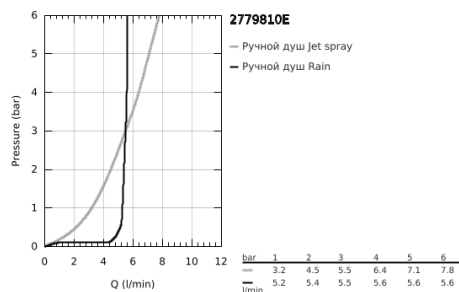

## 27 798 10E TEMPESTA 100 ДУШЕВОЙ НАБОР, 2 ВИДА СТРУЙ

### ОПИСАНИЕ ПРОДУКТА

- Colour: хром
- в комплект входят:
- Ручной душ Tempesta 100 II (27 597)
- настенный держатель ручного душа (28 605)
- без регулировки
- Relaxaflex душевой шланг 1250 мм 1/2" x 1/2" (28 150)
- ограничитель расхода воды 5,7 л/мин
- GROHE DreamSpray превосходный поток воды
- GROHE LongLife Finish - стойкое долговечное покрытие
- GROHE SpeedClean система против известковых отложений
- Inner WaterGuide - внутренняя изоляция потока воды
- ShockProof силиконовое кольцо, предотвращающее повреждение поверхности при падении ручного душа
- может использоваться с проточным водонагревателем
- минимальное давление 1,0 бар