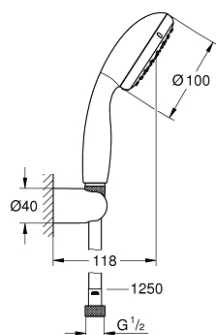

## 27 798 10E TEMPESTA 100 ДУШЕВОЙ НАБОР, 2 ВИДА СТРУЙ

### ОПИСАНИЕ ПРОДУКТА

- Colour: хром
- в комплект входят:
- Ручной душ Tempesta 100 II (27 597)
- настенный держатель ручного душа (28 605)
- без регулировки
- Relaxaflex душевой шланг 1250 мм 1/2" x 1/2" (28 150)
- ограничитель расхода воды 5,7 л/мин
- GROHE DreamSpray превосходный поток воды
- GROHE LongLife Finish - стойкое долговечное покрытие
- GROHE SpeedClean система против известковых отложений
- Inner WaterGuide - внутренняя изоляция потока воды
- ShockProof силиконовое кольцо, предотвращающее повреждение поверхности при падении ручного душа
- может использоваться с проточным водонагревателем
- минимальное давление 1,0 бар

### ЗАПАСНЫЕ ЧАСТИ

1: Сетка (Spare part-nr. 0700200M)