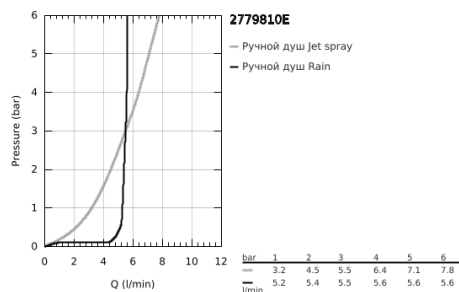

27 798 10E TEMPESTA 100 ДУШЕВОЙ НАБОР, 2 ВИДА СТРУЙ

ОПИСАНИЕ ПРОДУКТА

- Colour: хром
- в комплект входят:
- Ручной душ Tempesta 100 II (27 597)
- настенный держатель ручного душа (28 605)
- без регулировки
- Relaxaflex душевой шланг 1250 мм 1/2" x 1/2" (28 150)
- GROHE EcoJoy ограничитель расхода воды 5,7 л/мин
- GROHE DreamSpray превосходный поток воды
- GROHE LongLife Finish - стойкое долговечное покрытие
- GROHE SpeedClean система против известковых отложений
- Inner WaterGuide - внутренняя изоляция потока воды
- ShockProof силиконовое кольцо, предотвращающее повреждение поверхности при падении ручного душа
- может использоваться с проточным водонагревателем
- минимальное давление 1,0 бар