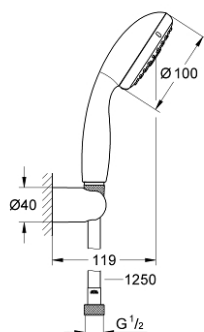

27 799 001 ТЕМПЕСТА 100 ДУШЕВОЙ НАБОР, 2 ВИДА СТРУЙ

ОПИСАНИЕ ПРОДУКТА

- Colour: хром
- в комплект входят:
- Ручной душ Tempesta 100 II (27 597)
- настенный держатель ручного душа (28 605)
- без регулировки
- Relaxaflex душевой шланг 1250 мм 1/2" x 1/2" (28 150)
- GROHE DreamSpray превосходный поток воды
- GROHE LongLife Finish - стойкое долговечное покрытие
- GROHE SpeedClean система против известковых отложений
- Inner WaterGuide - внутренняя изоляция потока воды
- ShockProof силиконовое кольцо, предотвращающее повреждение поверхности при падении ручного душа
- может использоваться с проточным водонагревателем
- минимальное давление 1,0 бар

27 799 001 **ТЕМPEСТА 100 ДУШЕВОЙ НАБОР, 2 ВИДА СТРУЙ**

ЗАПАСНЫЕ ЧАСТИ

1: Сетка (Spare part-nr. 0700200M)