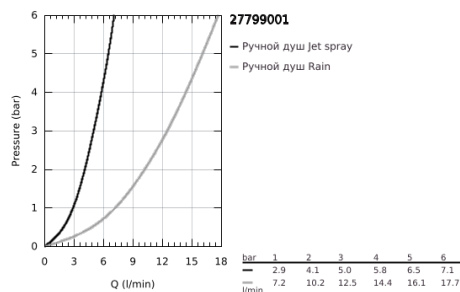

27 799 001 ТЕМПЕСТА 100 ДУШЕВОЙ НАБОР, 2 ВИДА СТРУЙ

ОПИСАНИЕ ПРОДУКТА

- Colour: хром
- в комплект входят:
- Ручной душ Tempesta 100 II (27 597)
- настенный держатель ручного душа (28 605)
- без регулировки
- Relaxaflex душевой шланг 1250 мм 1/2" x 1/2" (28 150)
- GROHE DreamSpray превосходный поток воды
- GROHE LongLife Finish - стойкое долговечное покрытие
- GROHE SpeedClean система против известковых отложений
- Inner WaterGuide - внутренняя изоляция потока воды
- ShockProof силиконовое кольцо, предотвращающее повреждение поверхности при падении ручного душа
- может использоваться с проточным водонагревателем
- минимальное давление 1,0 бар